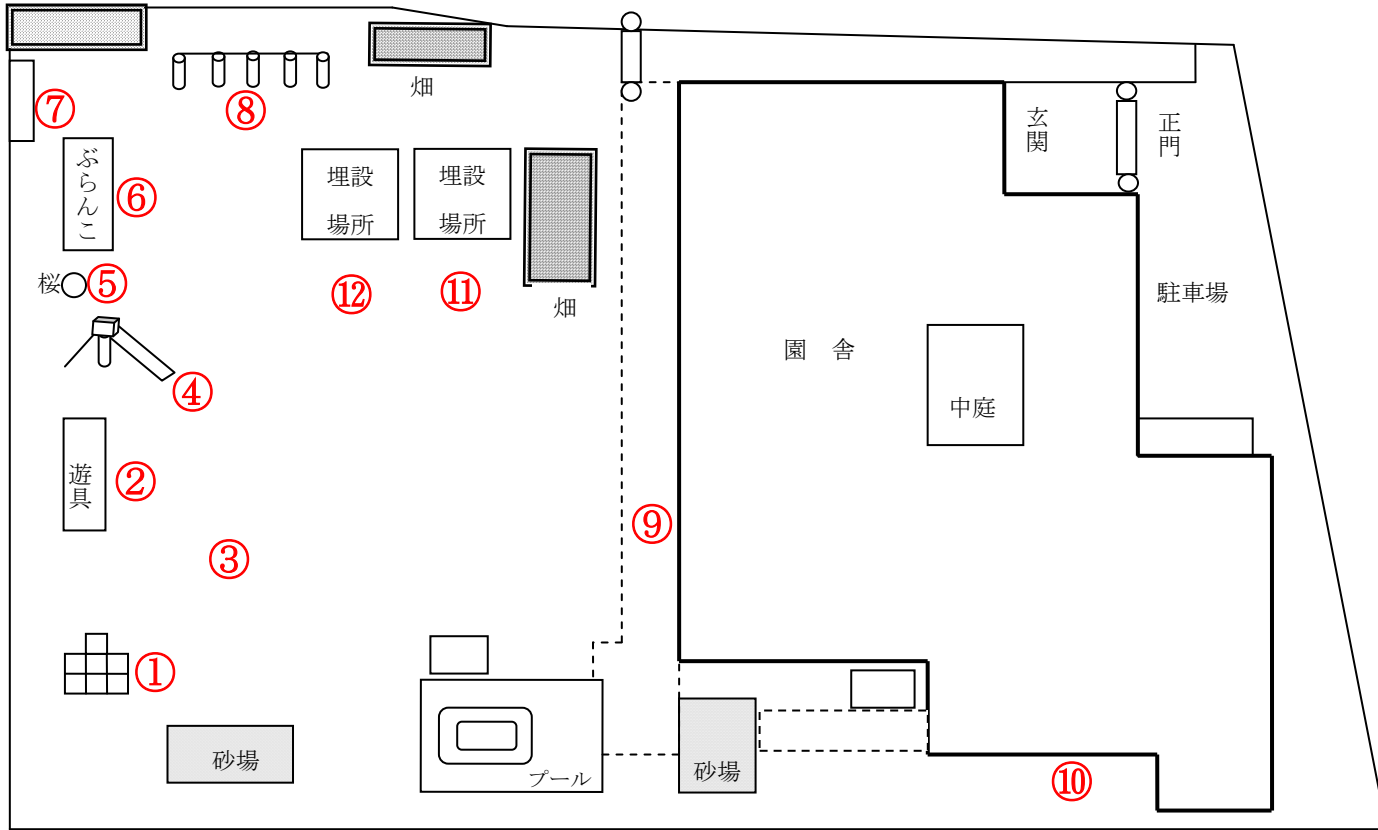

柏市立豊町保育園

測定日：平成30年5月17日

天候：晴

(単位：マイクロシーベルト/時)

測定箇所		100 cm	50 cm	5 cm	測定箇所		100 cm	50 cm	5 cm
①	ジャングルジム	0.056	0.073	0.062	⑦	裏門	0.046	0.072	0.055
②	チェーンジム	0.065	0.069	0.049	⑧	鉄棒	0.062	0.068	0.059
③	太鼓橋	0.058	0.067	0.073	⑨	1, 2歳児テラス	0.078	0.065	0.065
④	すべり台	0.056	0.073	0.075	⑩	0歳児テラス	0.073	0.071	0.069
⑤	桜の下	0.078	0.067	0.055	⑪	事務室前の畑前	0.043	0.054	0.048
⑥	ぶらんこ	0.070	0.078	0.081	⑫	鉄塔の前	0.052	0.036	0.050