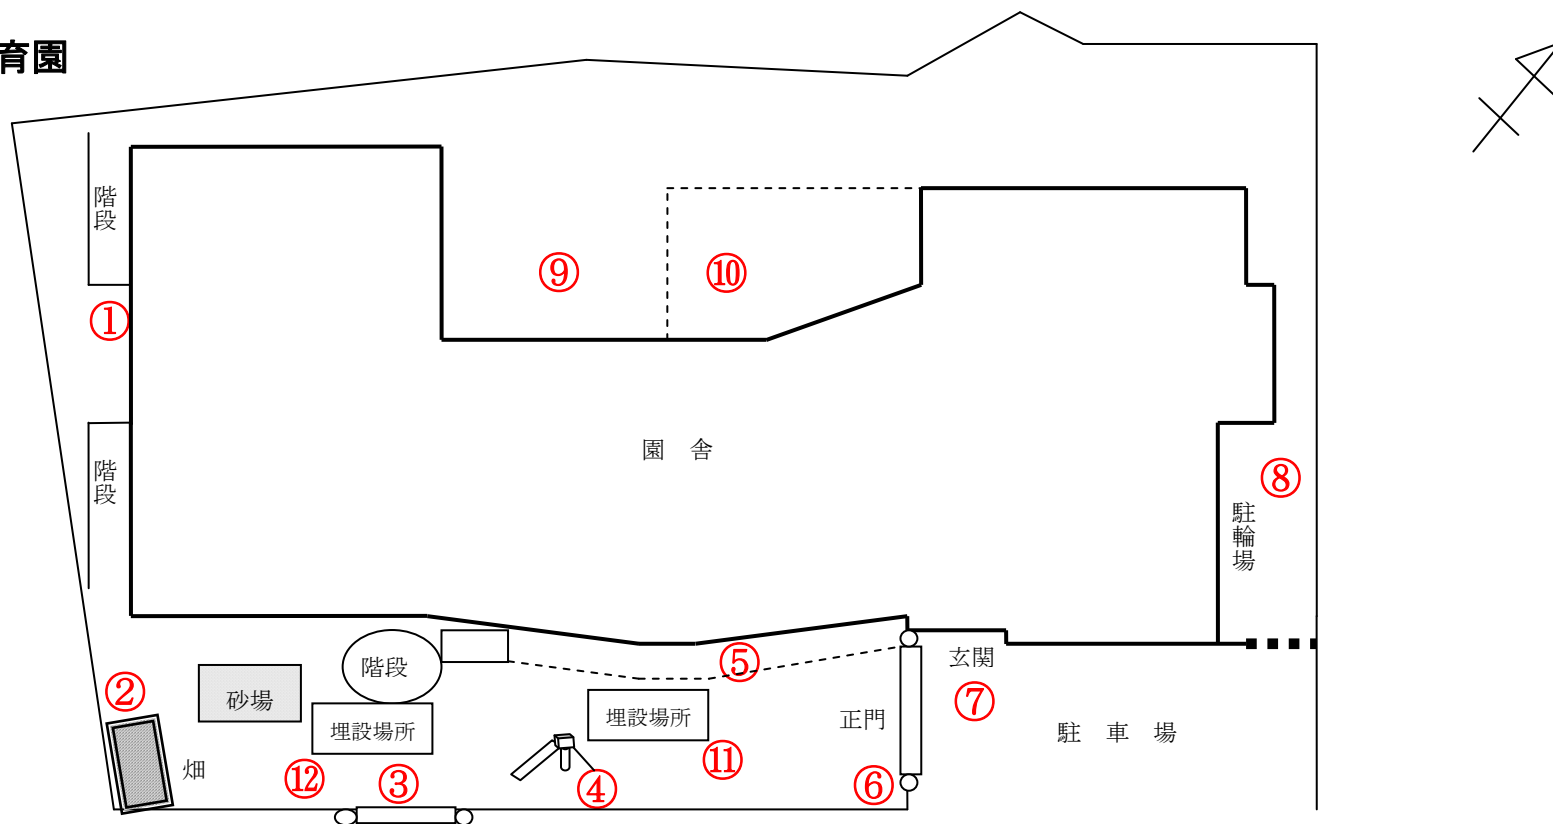

柏市立豊四季乳児保育園

測定日：平成30年5月22日

天候：晴

(単位：マイクロシーベルト/時)

測定箇所		100 cm	50 cm	5 cm	測定箇所		100 cm	50 cm	5 cm
①	りす1組入口	0.079	0.077	0.097	⑦	玄関前	0.084	0.082	0.083
②	畑横	0.073	0.083	0.061	⑧	駐輪場	0.102	0.114	0.116
③	中門	0.051	0.062	0.066	⑨	みどりの広場	0.108	0.103	0.112
④	すべり台下	0.056	0.063	0.062	⑩	給食室前	0.088	0.131	0.152
⑤	ひよこ1組テラス	0.087	0.097	0.086	⑪	園庭中央	0.074	0.063	0.061
⑥	園庭隅(室外機前)	0.091	0.121	0.124	⑫	非常すべり台前	0.058	0.051	0.058