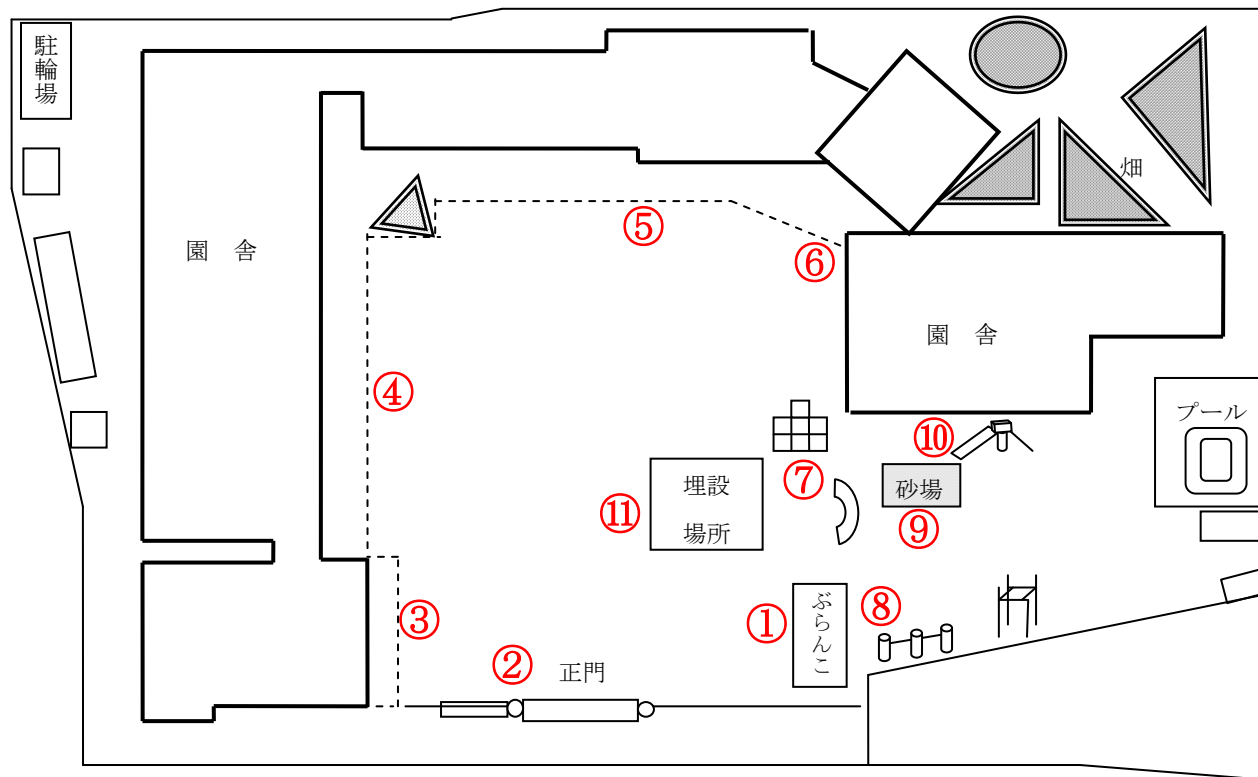

柏市立土南部保育園

測定日：平成30年5月15日

天候：晴

(単位：マイクロシーベルト/時)

測定箇所		100 cm	50 cm	5 cm	測定箇所		100 cm	50 cm	5 cm
①	ぶらんこ	0.048	0.055	0.058	⑦	ジャングルジム	0.061	0.059	0.058
②	正門横	0.051	0.057	0.054	⑧	鉄棒前	0.057	0.054	0.070
③	0歳児テラス前	0.039	0.047	0.062	⑨	登り棒と砂場の間	0.038	0.054	0.058
④	プレイルーム前	0.065	0.069	0.073	⑩	すべり台	0.059	0.053	0.056
⑤	1, 2歳児出入口	0.069	0.073	0.087	⑪	表土等埋設場所	0.049	0.065	0.061
⑥	4, 5歳児出入口	0.077	0.089	0.089					