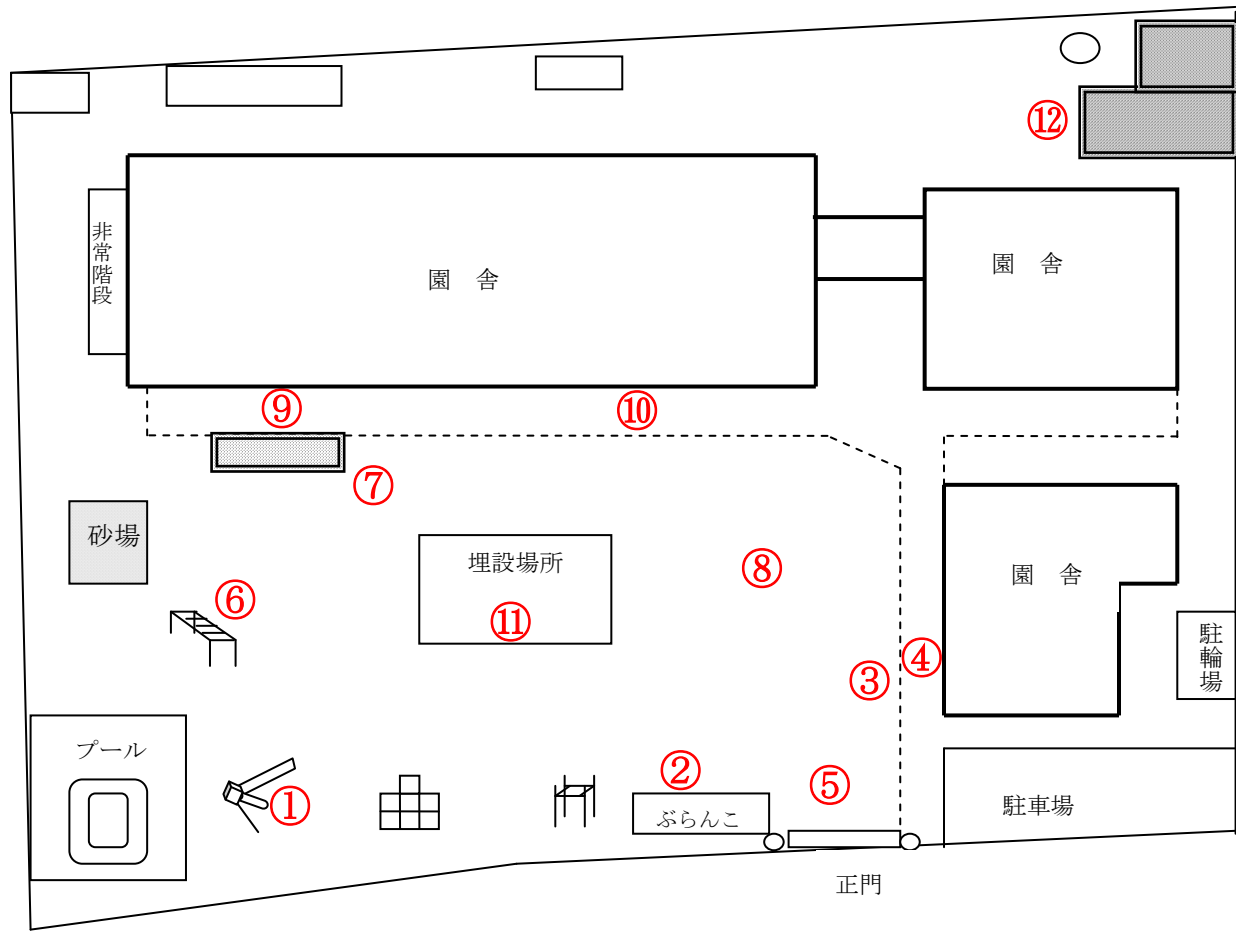

柏市立豊住保育園

測定日：平成30年5月25日

天候：晴

(単位：マイクロシーベルト/時)

測定箇所		100 cm	50 cm	5 cm	測定箇所		100 cm	50 cm	5 cm
①	すべり台	0.059	0.054	0.065	⑦	鉄棒前	0.061	0.065	0.051
②	ぶらんこ	0.059	0.044	0.045	⑧	事務室前	0.050	0.059	0.069
③	側溝	0.049	0.056	0.053	⑨	1歳児室テラス	0.065	0.063	0.068
④	0歳児室テラス	0.062	0.080	0.076	⑩	2歳児室テラス	0.077	0.054	0.073
⑤	正門前	0.050	0.058	0.055	⑪	園庭中央	0.052	0.049	0.065
⑥	うんてい	0.058	0.058	0.068	⑫	園舎裏	0.074	0.076	0.074