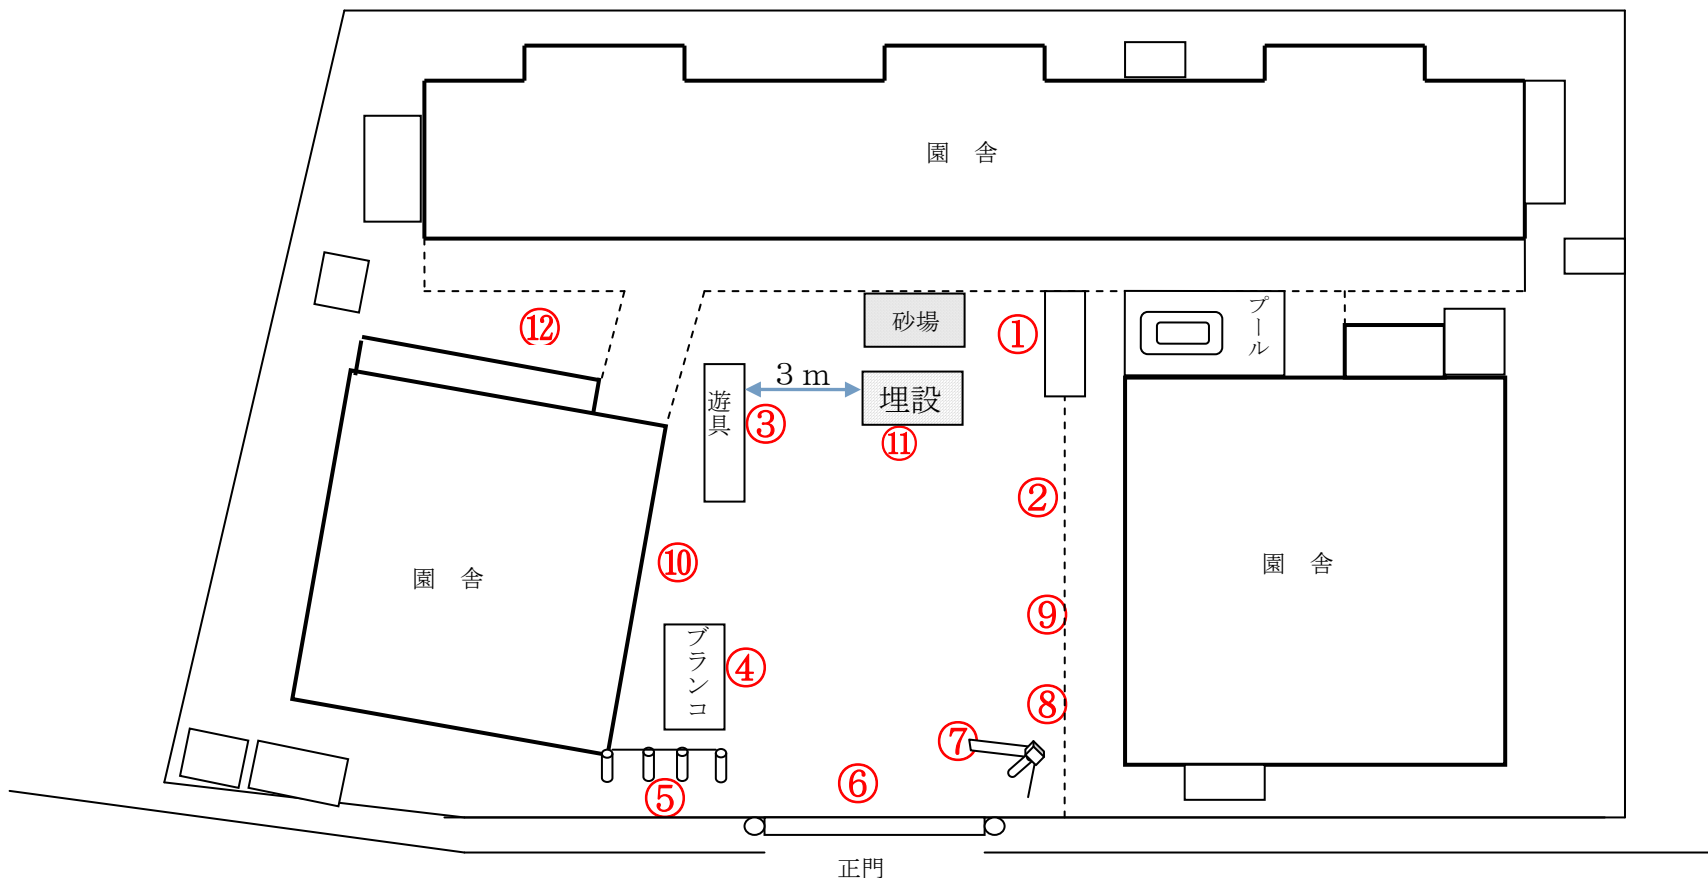

柏市立豊四季保育園

測定日：平成30年5月16日

天候：晴

(単位：マイクロシーベルト/時)

測定箇所		100 cm	50 cm	5 cm	測定箇所		100 cm	50 cm	5 cm
①	水道前	0.049	0.055	0.055	⑦	滑り台下	0.067	0.059	0.064
②	一時保育室前	0.050	0.070	0.069	⑧	事務室前	0.064	0.066	0.065
③	チェンジム前	0.052	0.063	0.063	⑨	倉庫前	0.068	0.062	0.071
④	ブランコ前	0.066	0.053	0.059	⑩	プレイルーム前	0.075	0.074	0.127
⑤	鉄棒前	0.061	0.067	0.070	⑪	チェンジム前	0.039	0.049	0.048
⑥	正門前	0.050	0.046	0.048	⑫	プレイルーム前 花壇	0.089	0.085	0.090