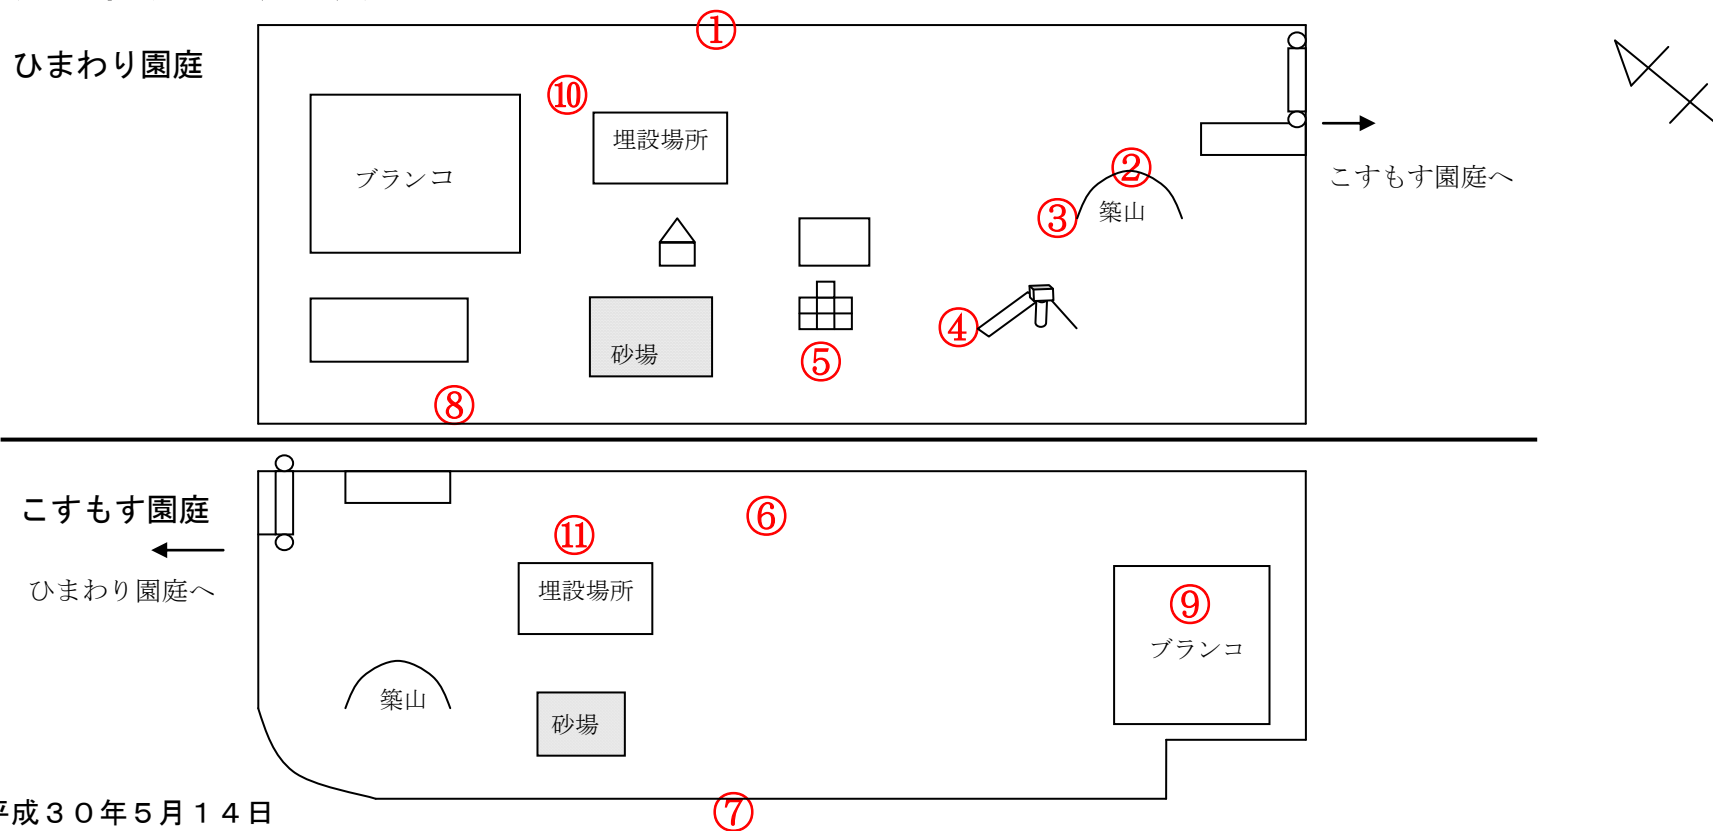

キッズルーム (ひまわり・こすもす)

測定日：平成30年5月14日

天候：晴

(単位：マイクロシーベルト/時)

測定箇所		100 cm	50 cm	5 cm	測定箇所		100 cm	50 cm	5 cm
①	指導室出入り口	0.063	0.061	0.064	⑦	植え込み	0.113	0.121	0.123
②	築山上	0.059	0.056	0.060	⑧	排水溝	0.060	0.058	0.055
③	土管入口	0.062	0.064	0.064	⑨	ぶらんこ	0.052	0.054	0.051
④	すべり台	0.051	0.048	0.046	⑩	芝埋設場所	0.050	0.049	0.047
⑤	ジャングルジム	0.042	0.044	0.047	⑪	芝埋設場所	0.065	0.063	0.058
⑥	指導室出入り口	0.057	0.056	0.055					