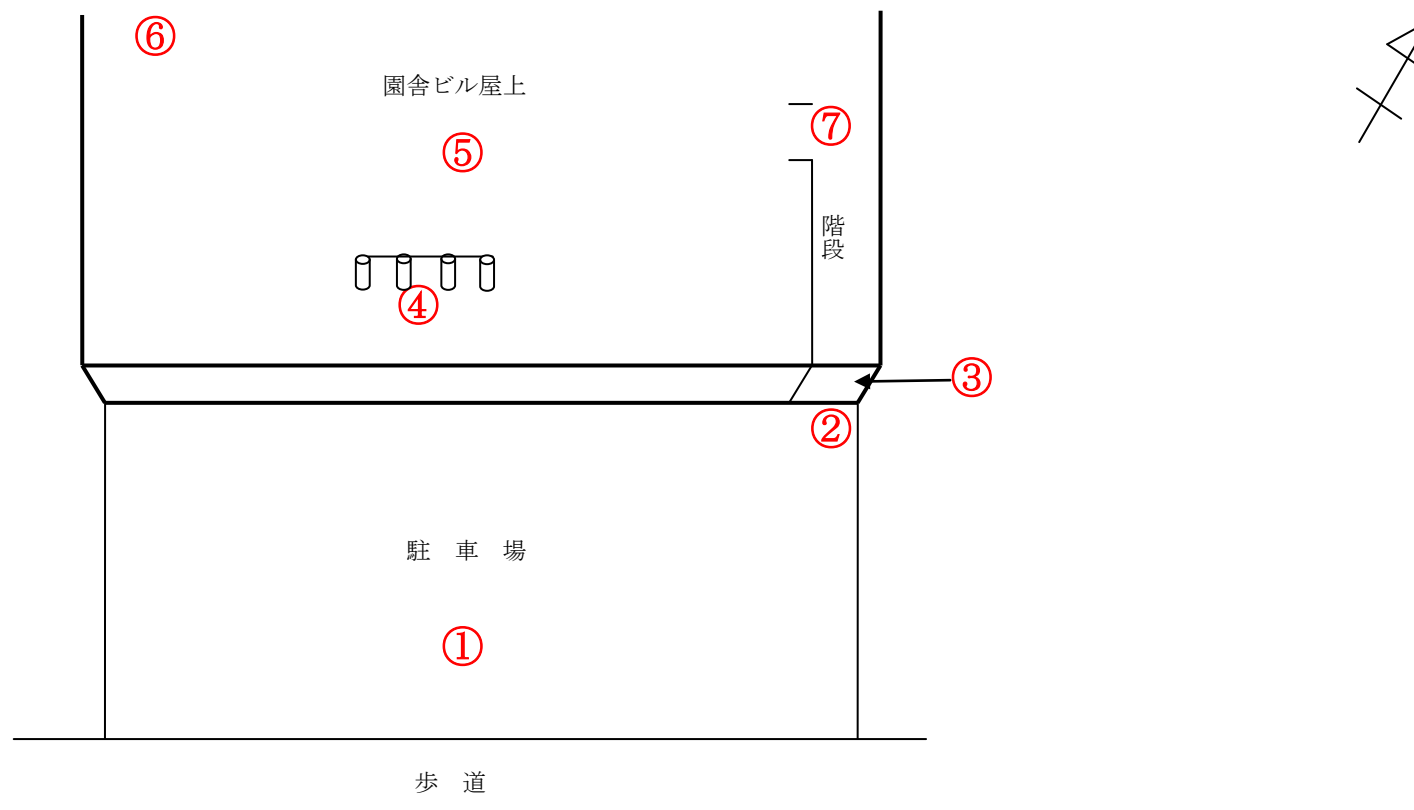

柏保育園

測定日：平成30年6月1日

天候：晴

(単位：マイクロシーベルト/時)

測定箇所		100 cm	50 cm	5 cm	測定箇所		100 cm	50 cm	5 cm
①	駐車場の中央	0.065	0.071	0.087	⑥	排水溝付近	0.053	0.054	0.055
②	階段の一番下	0.094	0.100	0.117	⑦	屋上の階段の一番上(踊り場)	0.052	0.049	0.044
③	階段途中(踊り場)	0.038	0.041	0.043					
④	向いマンション駐車場側	0.049	0.050	0.044					
⑤	屋上の中心	0.037	0.035	0.033					