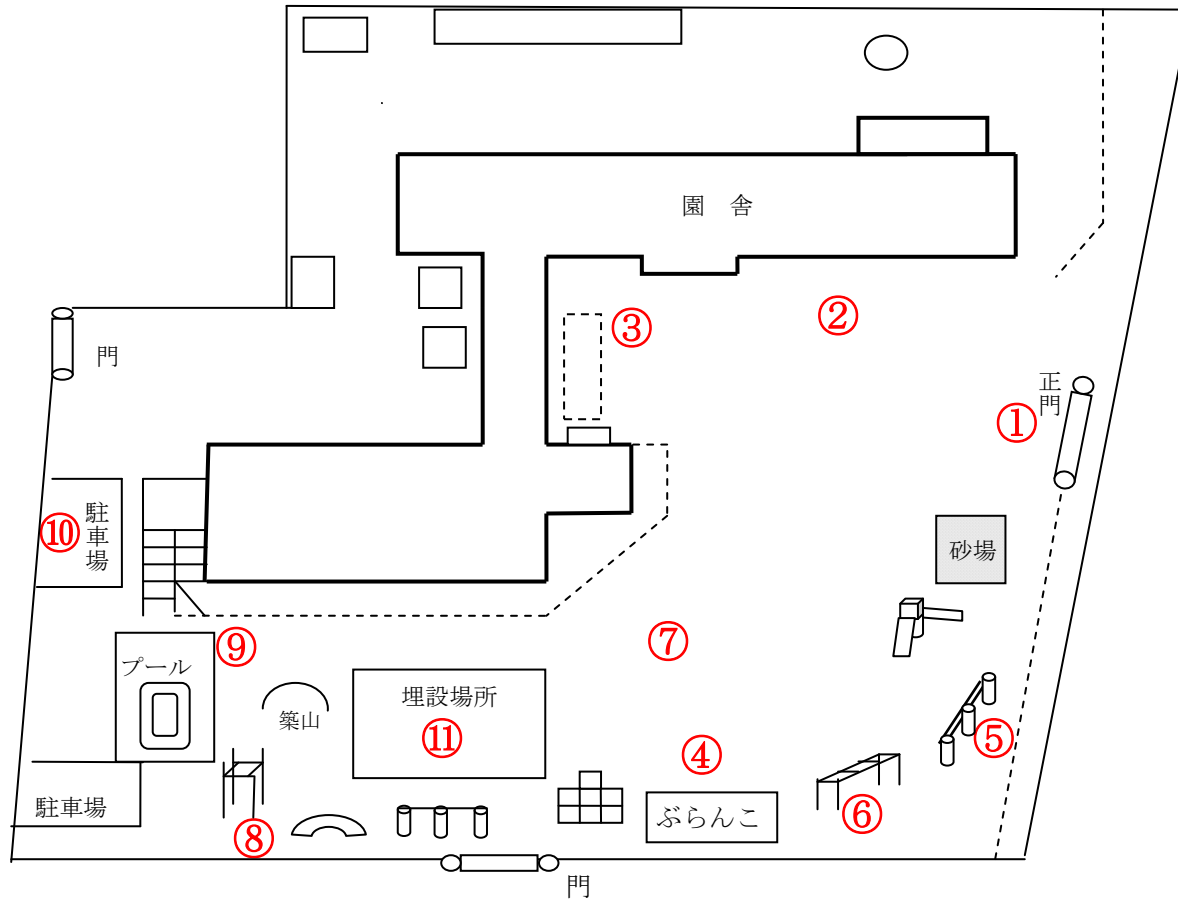

# 柏市立若葉保育園

測定日：平成30年5月16日

天候：晴

(単位：マイクロシーベルト/時)

測定箇所		100 cm	50 cm	5 cm	測定箇所		100 cm	50 cm	5 cm
①	正門前	0.065	0.059	0.058	⑦	園庭中央	0.041	0.051	0.050
②	2歳児保育室横	0.061	0.045	0.063	⑧	チェンジム	0.082	0.100	0.149
③	幼児玄関横	0.053	0.078	0.062	⑨	プール横	0.055	0.045	0.062
④	ぶらんこ前	0.052	0.072	0.061	⑩	駐車場	0.066	0.066	0.064
⑤	鉄棒	0.046	0.052	0.058	⑪	横門と事務室の中間地点	0.047	0.045	0.050
⑥	うんてい	0.060	0.058	0.061					