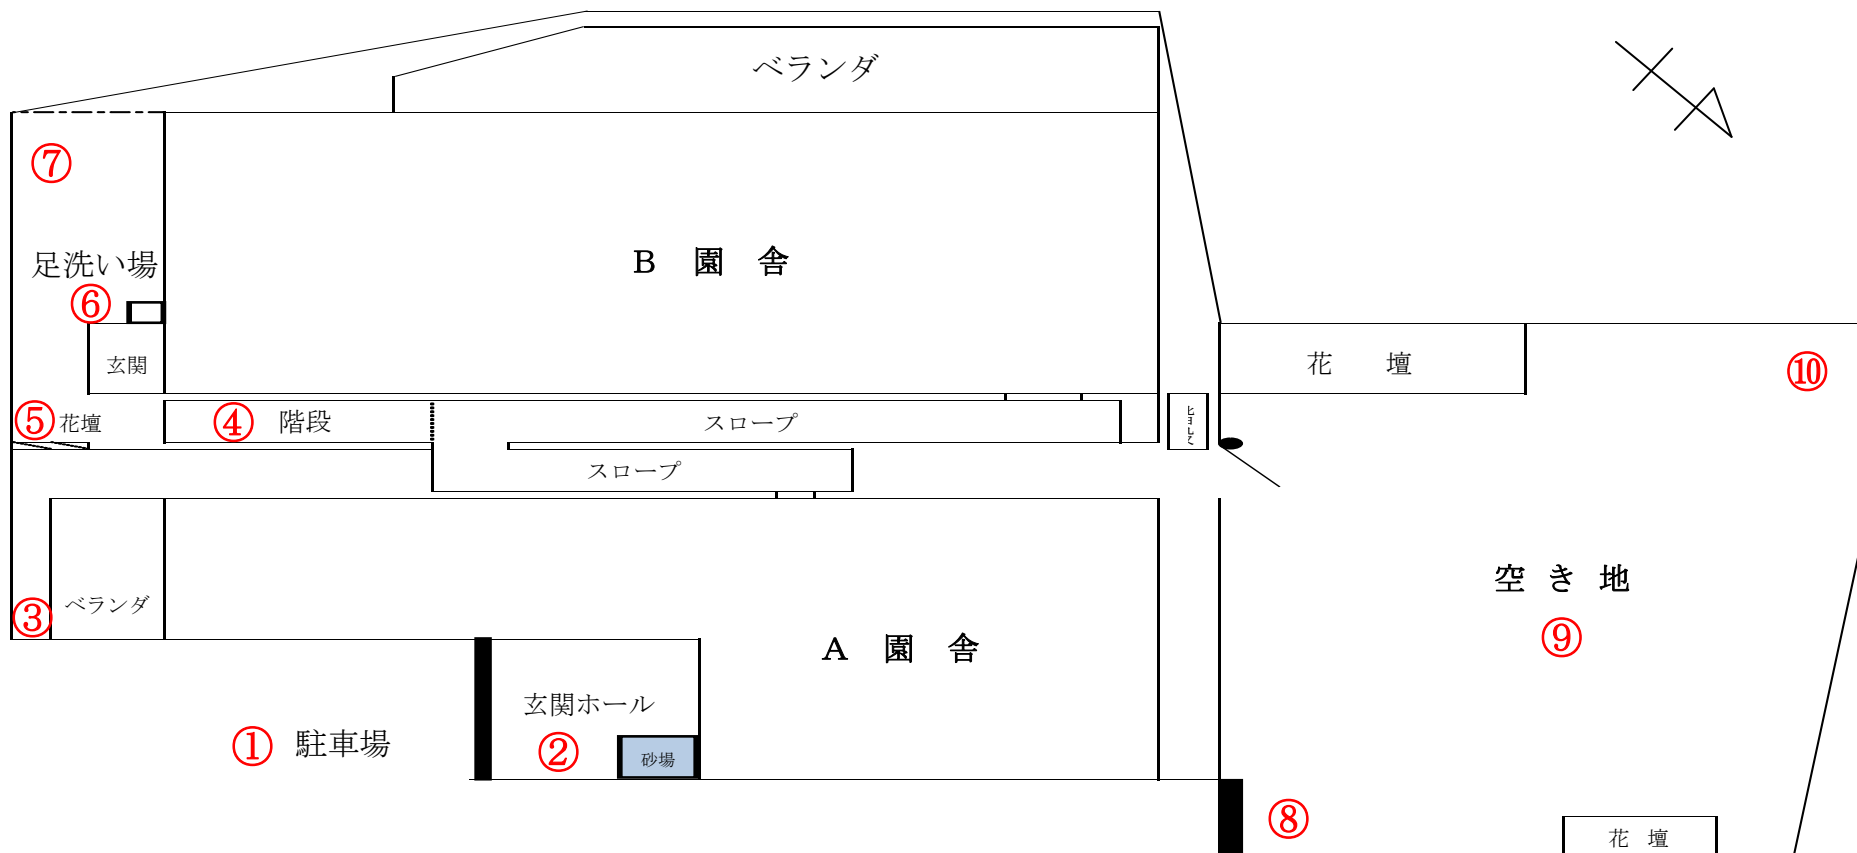

# キッズエンカレッジ

測定日：平成29年11月10日

天候：曇

(単位：マイクロシーベルト/時)

測定箇所		100 cm	50 cm	5 cm	測定箇所		100 cm	50 cm	5 cm
①	駐車場	0.060	0.071	0.102	⑥	足洗い場 (シャワー)	0.053	0.053	0.056
②	A園舎玄関ホール	0.062	0.058	0.057	⑦	B園舎玄関ホール	0.062	0.055	0.053
③	ベランダ前	0.078	0.068	0.078	⑧	空き地出入り口	0.044	0.046	0.050
④	階段下	0.088	0.109	0.118	⑨	空き地中央	0.041	0.049	0.048
⑤	花壇	0.088	0.092	0.068	⑩	空き地奥側	0.050	0.052	0.050