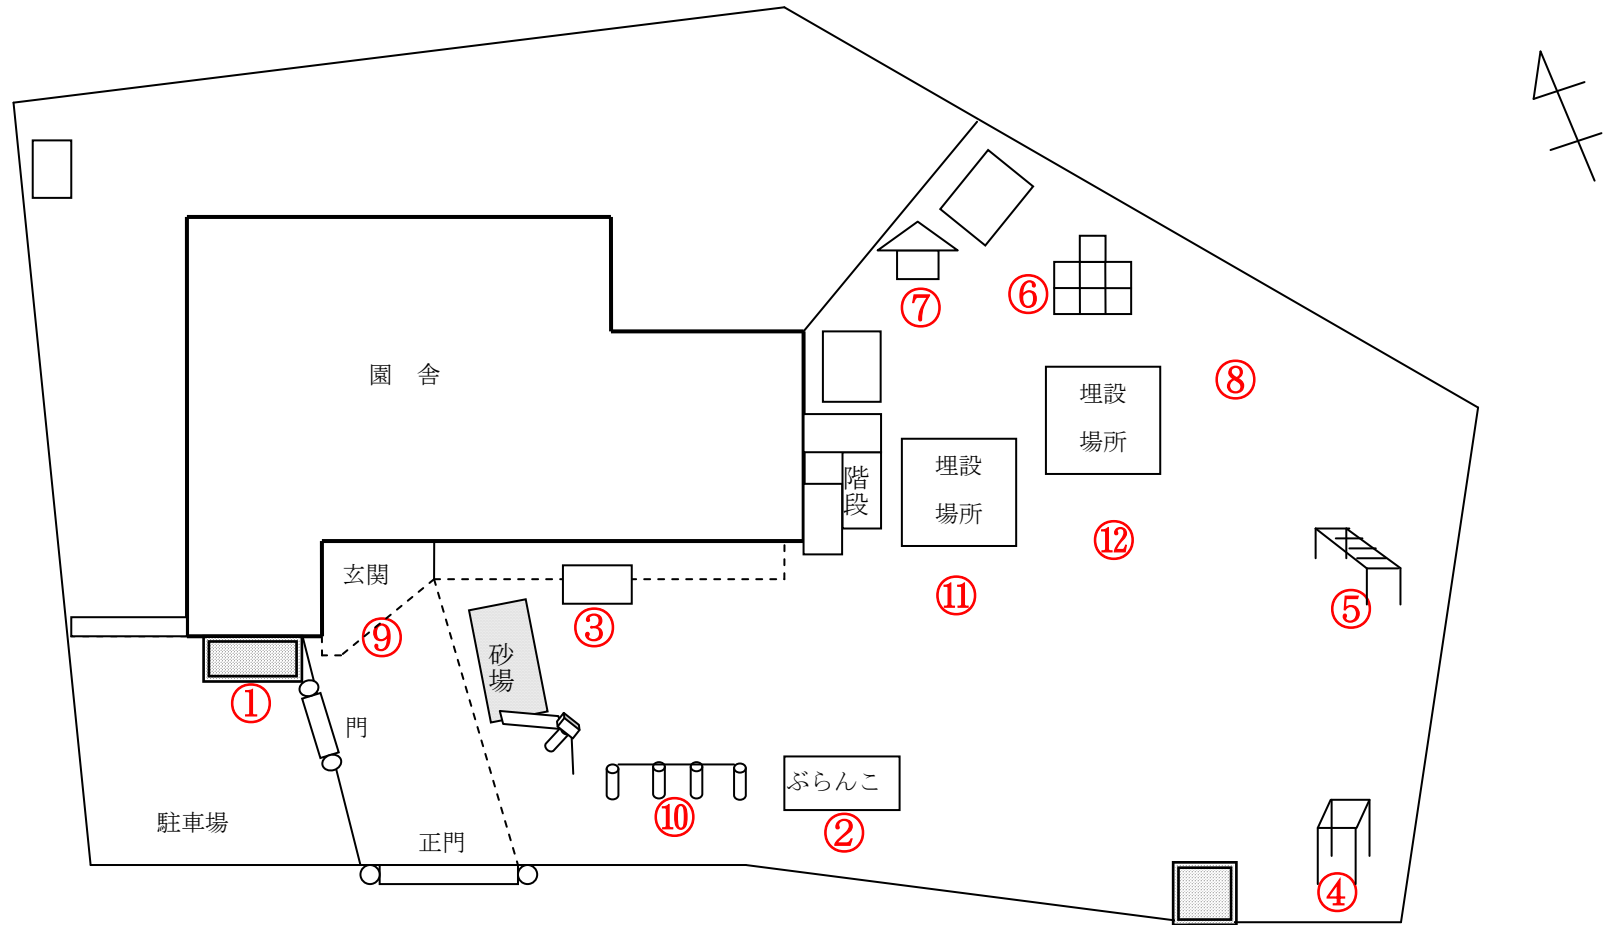

柏市立高柳保育園

測定日：平成29年11月7日

天候：晴

(単位：マイクロシーベルト/時)

測定箇所		100 cm	50 cm	5 cm	測定箇所		100 cm	50 cm	5 cm
①	駐車場	0.060	0.063	0.072	⑦	ログハウス	0.054	0.062	0.054
②	ぶらんこ	0.071	0.067	0.059	⑧	木の下	0.051	0.054	0.060
③	水道	0.065	0.062	0.075	⑨	玄関	0.078	0.084	0.081
④	登り棒	0.058	0.056	0.052	⑩	鉄棒	0.062	0.060	0.062
⑤	うんてい	0.061	0.060	0.058	⑪	表土等埋設場所	0.055	0.053	0.048
⑥	ジャングルジム	0.055	0.064	0.050	⑫	表土等埋設場所	0.070	0.082	0.086