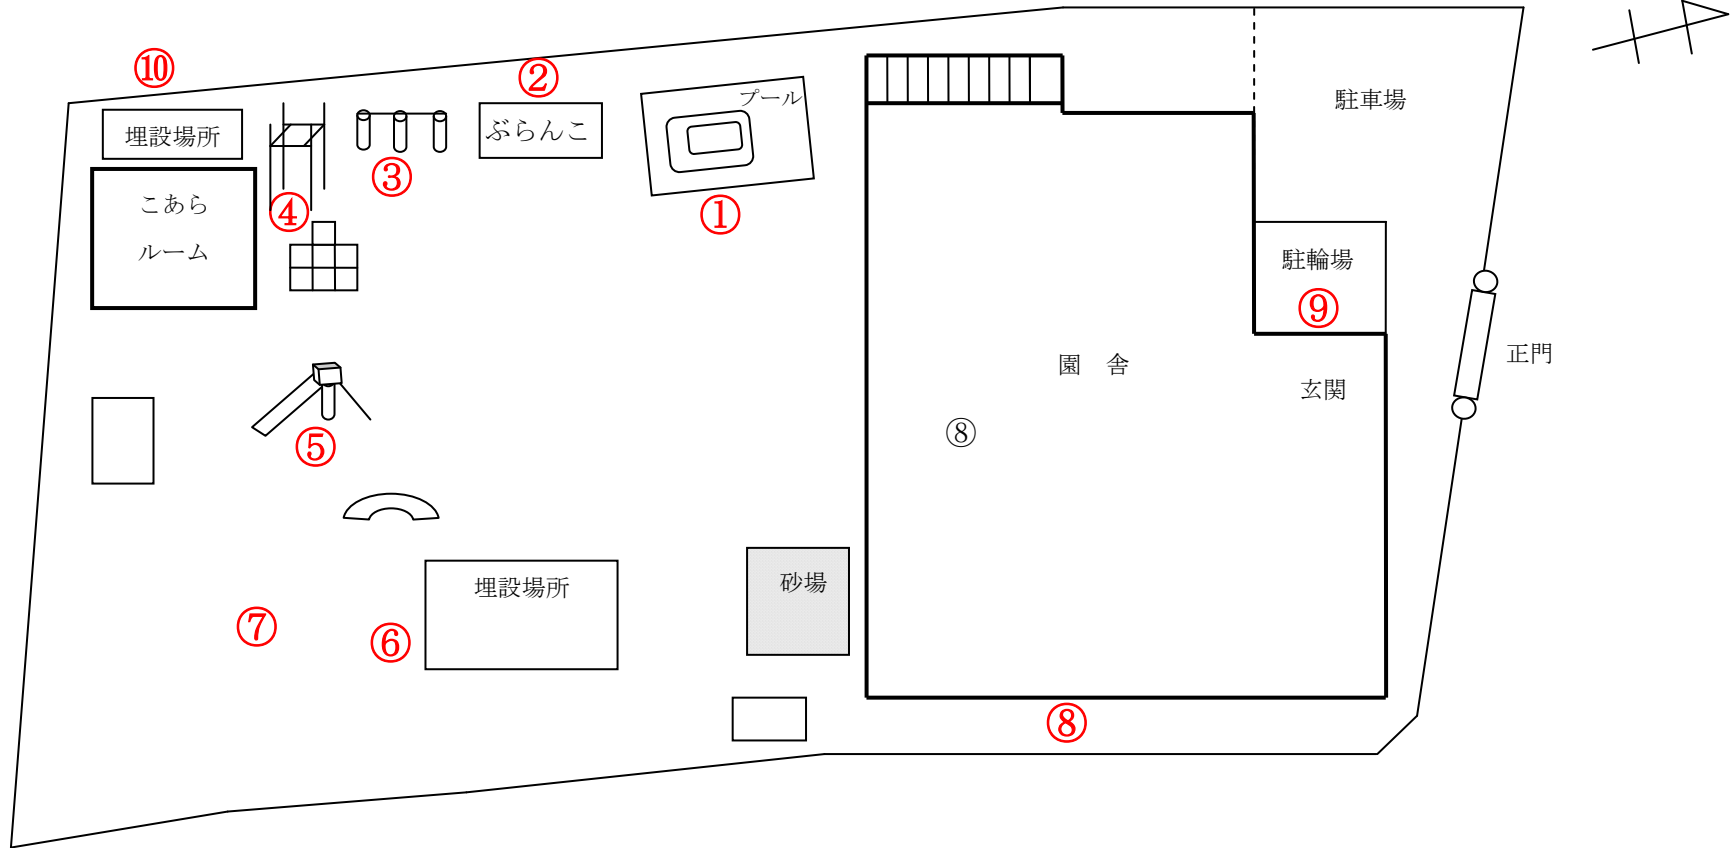

柏市立酒井根保育園

測定日：平成29年11月7日

天候：晴

(単位：マイクロシーベルト/時)

測定箇所		100 cm	50 cm	5 cm	測定箇所		100 cm	50 cm	5 cm
①	プール前	0.084	0.080	0.090	⑥	表土等埋設場所	0.053	0.053	0.050
②	ぶらんこ	0.052	0.040	0.039	⑦	赤ちゃんランド	0.053	0.052	0.066
③	鉄棒前	0.069	0.077	0.106	⑧	0歳児前	0.069	0.083	0.079
④	登り棒	0.056	0.054	0.054	⑨	玄関前	0.100	0.114	0.101
⑤	すべり台	0.074	0.071	0.061	⑩	こあらルーム裏	0.063	0.077	0.079