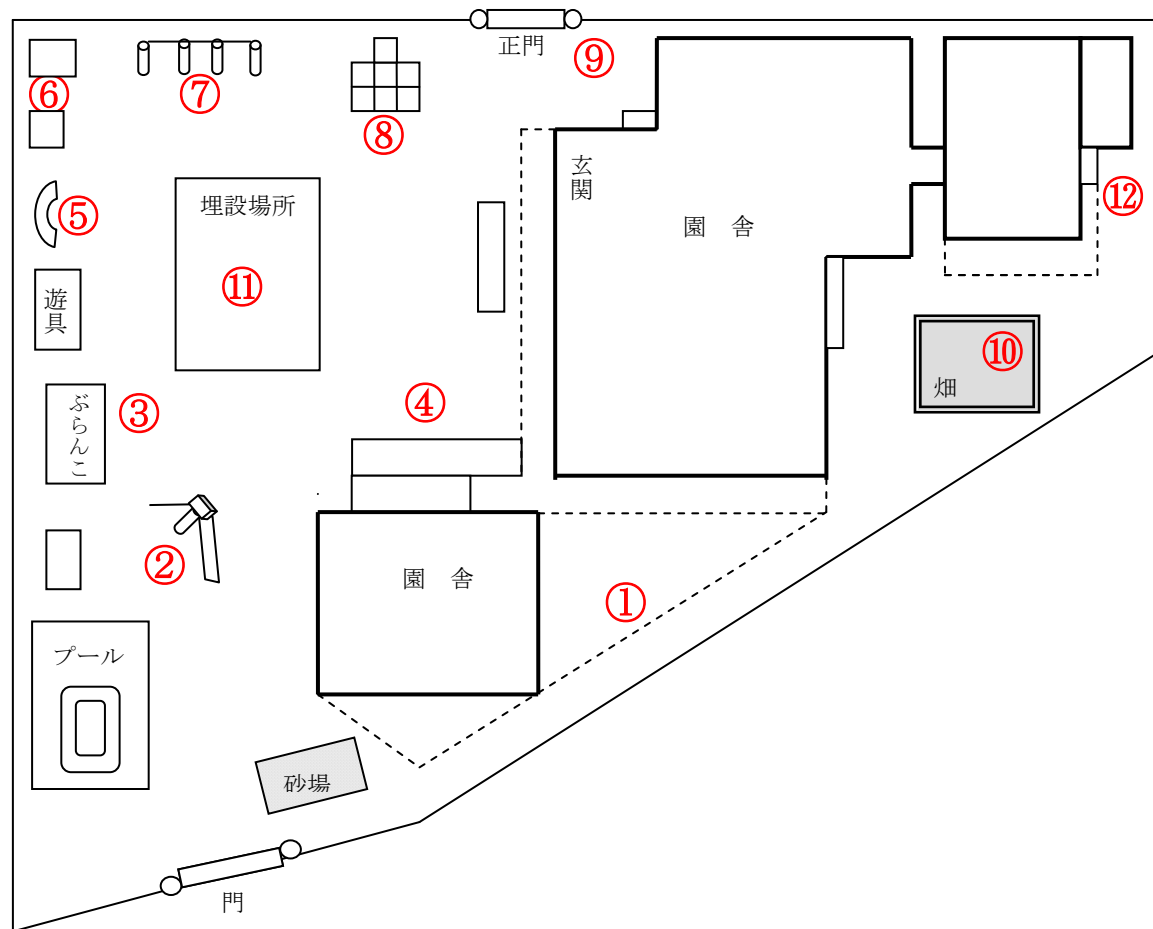

# 柏市立富士見保育園

測定日：平成29年11月21日

天候：晴

(単位：マイクロシーベルト/時)

測定箇所		100 cm	50 cm	5 cm	測定箇所		100 cm	50 cm	5 cm
①	赤いテラス	0.053	0.052	0.055	⑦	鉄棒	0.060	0.061	0.067
②	すべり台	0.056	0.066	0.068	⑧	ジャングルジム	0.068	0.061	0.060
③	ぶらんこ	0.050	0.053	0.052	⑨	正門	0.062	0.074	0.072
④	非常階段	0.056	0.049	0.046	⑩	畑	0.065	0.075	0.073
⑤	太鼓橋	0.074	0.071	0.064	⑪	汚染土埋設場所	0.052	0.047	0.035
⑥	倉庫	0.068	0.065	0.073	⑫	プレイルーム裏	0.051	0.071	0.063