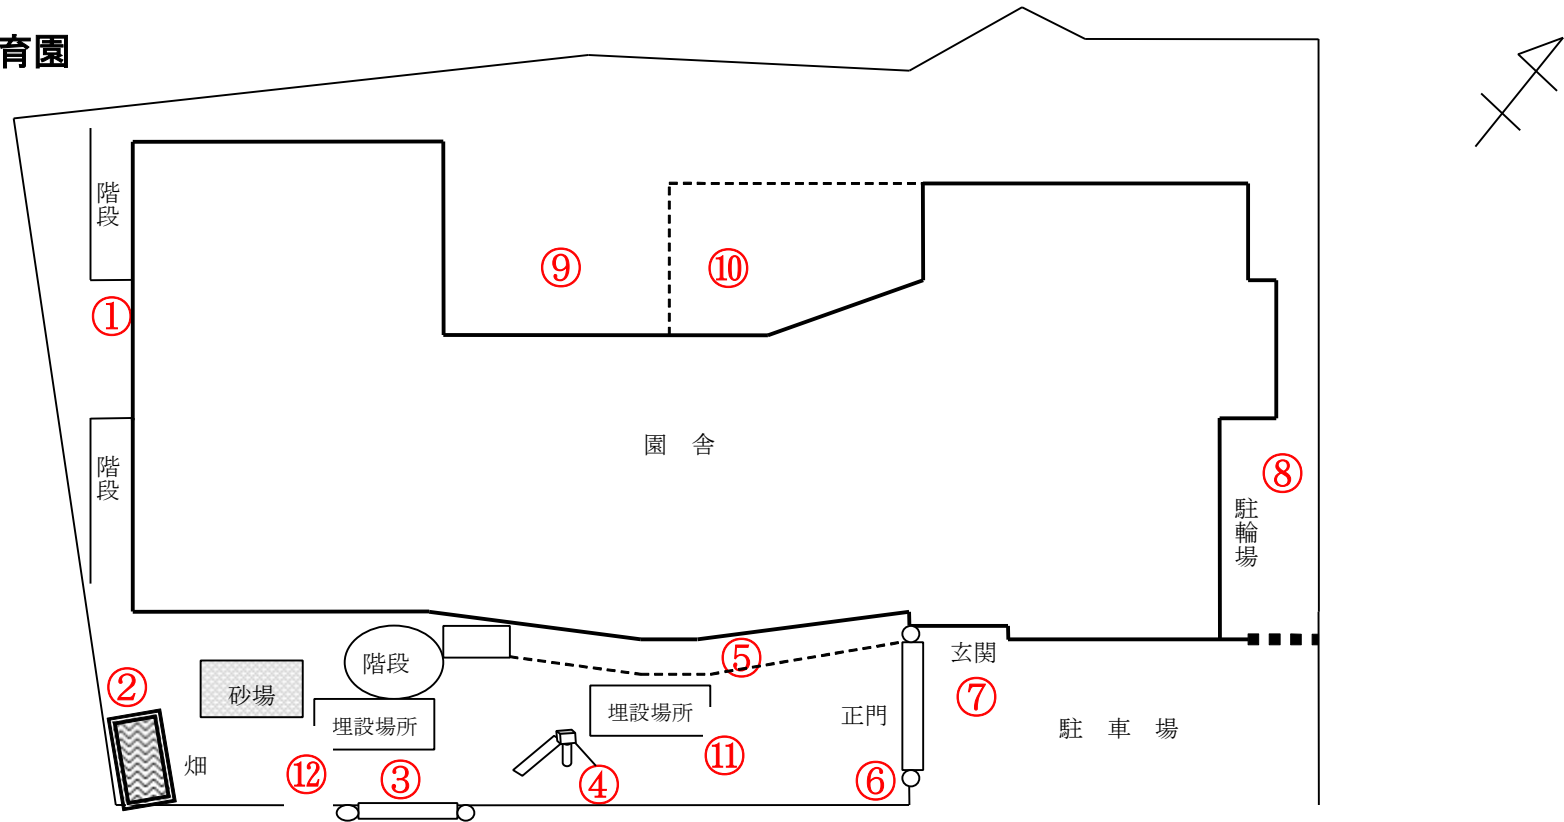

柏市立豊四季乳児保育園

測定日：平成29年11月16日

天候：晴

(単位：マイクロシーベルト/時)

| 測定箇所 | | 100 cm | 50 cm | 5 cm | 測定箇所 | | 100 cm | 50 cm | 5 cm |
|------|-----------|--------|-------|-------|------|---------|--------|-------|-------|
| ① | りす1組入口 | 0.062 | 0.072 | 0.061 | ⑦ | 玄関前 | 0.075 | 0.079 | 0.081 |
| ② | 畑横 | 0.071 | 0.068 | 0.068 | ⑧ | 駐輪場 | 0.088 | 0.094 | 0.113 |
| ③ | 中門 | 0.059 | 0.058 | 0.061 | ⑨ | みどりの広場 | 0.092 | 0.114 | 0.112 |
| ④ | すべり台下 | 0.056 | 0.064 | 0.061 | ⑩ | 給食室前 | 0.101 | 0.093 | 0.105 |
| ⑤ | ひよこ1組テラス | 0.064 | 0.069 | 0.061 | ⑪ | 園庭中央 | 0.061 | 0.064 | 0.062 |
| ⑥ | 園庭隅(室外機前) | 0.071 | 0.103 | 0.102 | ⑫ | 非常すべり台前 | 0.064 | 0.061 | 0.058 |