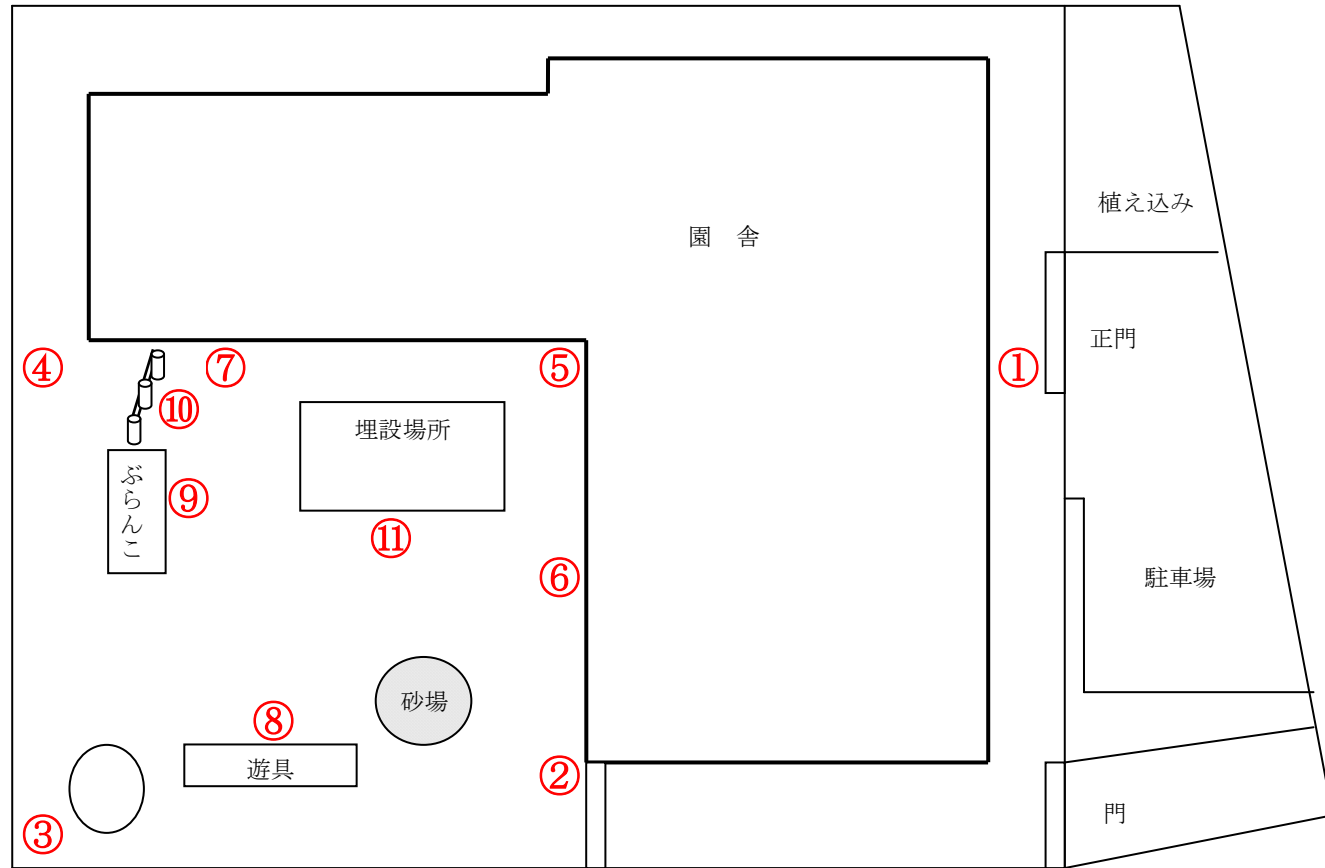

吉野沢保育園

測定日：平成29年11月15日

天候：曇

(単位：マイクロシーベルト/時)

測定箇所		100 cm	50 cm	5 cm	測定箇所		100 cm	50 cm	5 cm
①	正面玄関	0.043	0.041	0.056	⑦	園庭（乳児室前）	0.087	0.091	0.088
②	水道（ホール側）	0.050	0.049	0.051	⑧	大型遊具下	0.052	0.050	0.061
③	園庭角（芝山裏）	0.064	0.072	0.071	⑨	ぶらんこ下	0.062	0.067	0.075
④	園庭角（乳児室前）	0.077	0.074	0.076	⑩	鉄棒下	0.043	0.044	0.056
⑤	園庭角（園舎出入口）	0.053	0.064	0.070	⑪	表土等埋設場所	0.053	0.054	0.064
⑥	園庭（ホール前）	0.062	0.060	0.067					