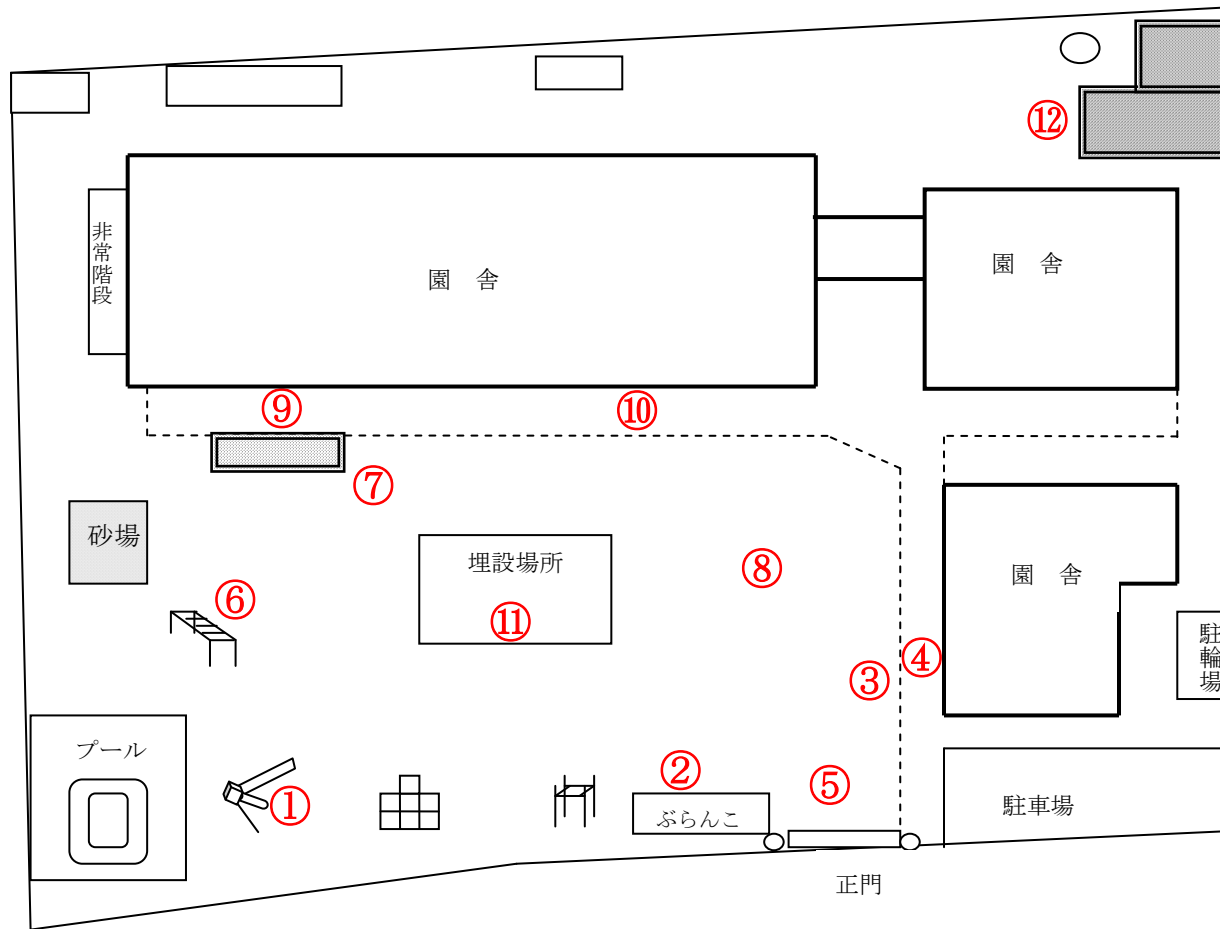

柏市立豊住保育園

測定日：平成29年11月8日

天候：曇

(単位：マイクロシーベルト/時)

測定箇所		100 cm	50 cm	5 cm	測定箇所		100 cm	50 cm	5 cm
①	すべり台	0.065	0.066	0.061	⑦	鉄棒前	0.053	0.055	0.059
②	ぶらんこ	0.055	0.054	0.054	⑧	事務室前	0.066	0.065	0.063
③	側溝	0.064	0.061	0.055	⑨	1歳児室テラス	0.067	0.066	0.066
④	0歳児室テラス	0.065	0.069	0.067	⑩	2歳児室テラス	0.057	0.063	0.064
⑤	正門前	0.054	0.055	0.056	⑪	園庭中央	0.053	0.054	0.053
⑥	うんてい	0.055	0.056	0.062	⑫	園舎裏	0.059	0.057	0.060