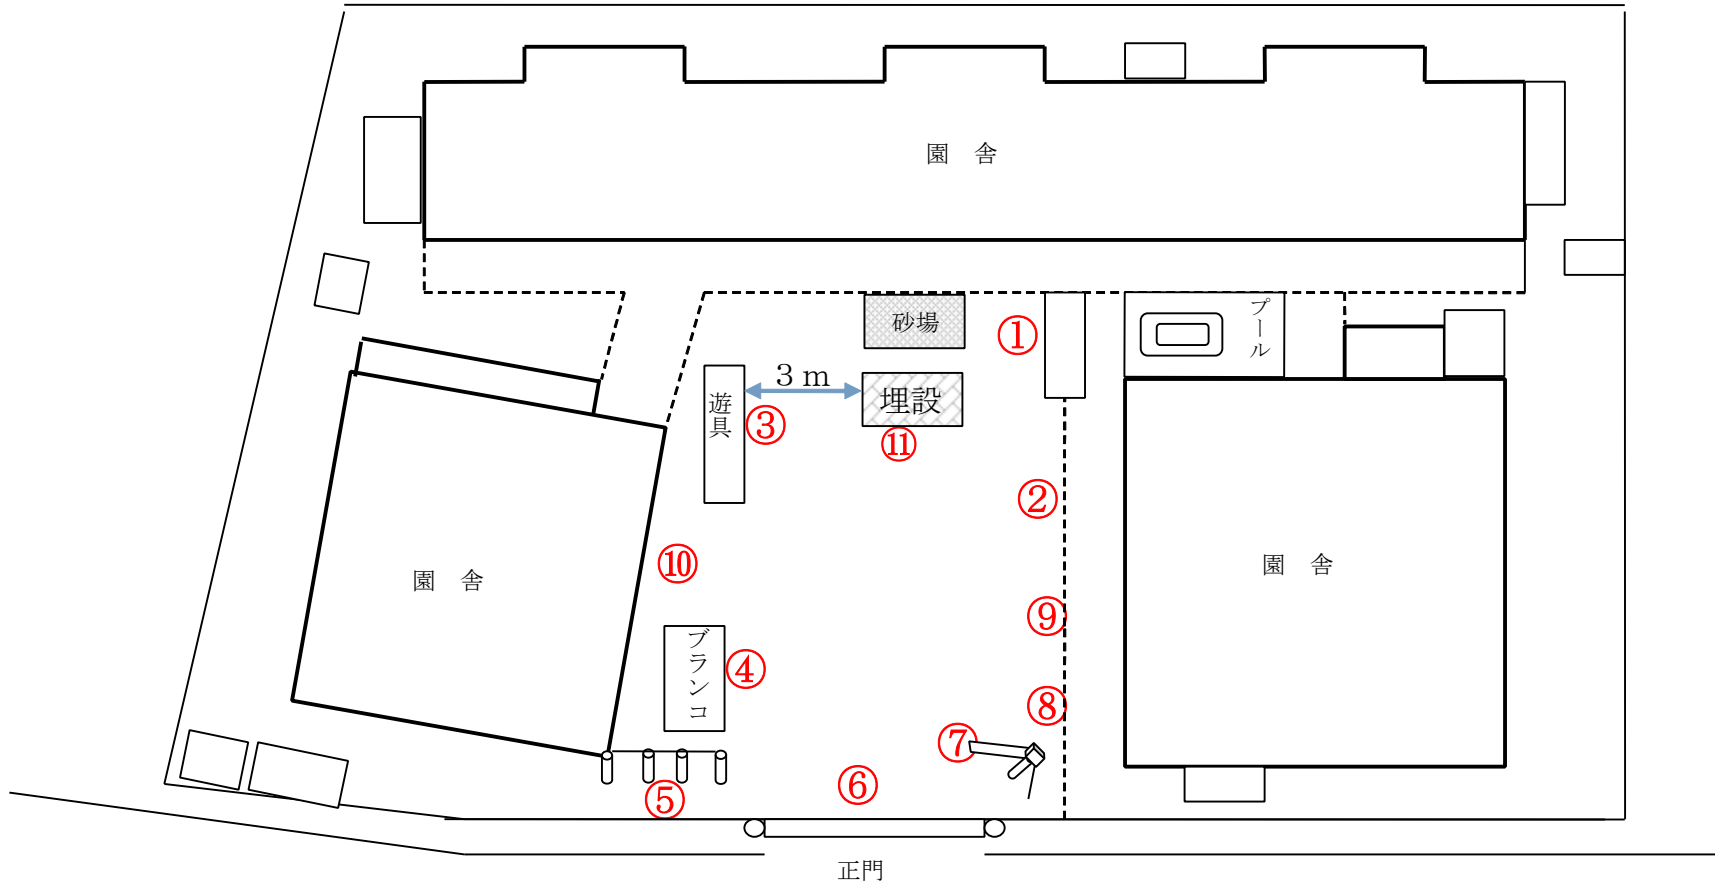

柏市立豊四季保育園

測定日：平成29年11月8日

天候：曇

(単位：マイクロシーベルト/時)

測定箇所		100 cm	50 cm	5 cm	測定箇所		100 cm	50 cm	5 cm
①	水道前	0.060	0.063	0.079	⑦	すべり台下	0.068	0.071	0.064
②	一時保育室前	0.066	0.055	0.069	⑧	事務室前	0.072	0.090	0.100
③	チェンジム前	0.057	0.060	0.054	⑨	倉庫前	0.053	0.062	0.066
④	ぶらんこ前	0.047	0.054	0.059	⑩	プレイルーム前	0.051	0.081	0.108
⑤	鉄棒前	0.054	0.055	0.076	⑪	チェンジム前	0.041	0.059	0.061
⑥	正門前	0.050	0.055	0.055					