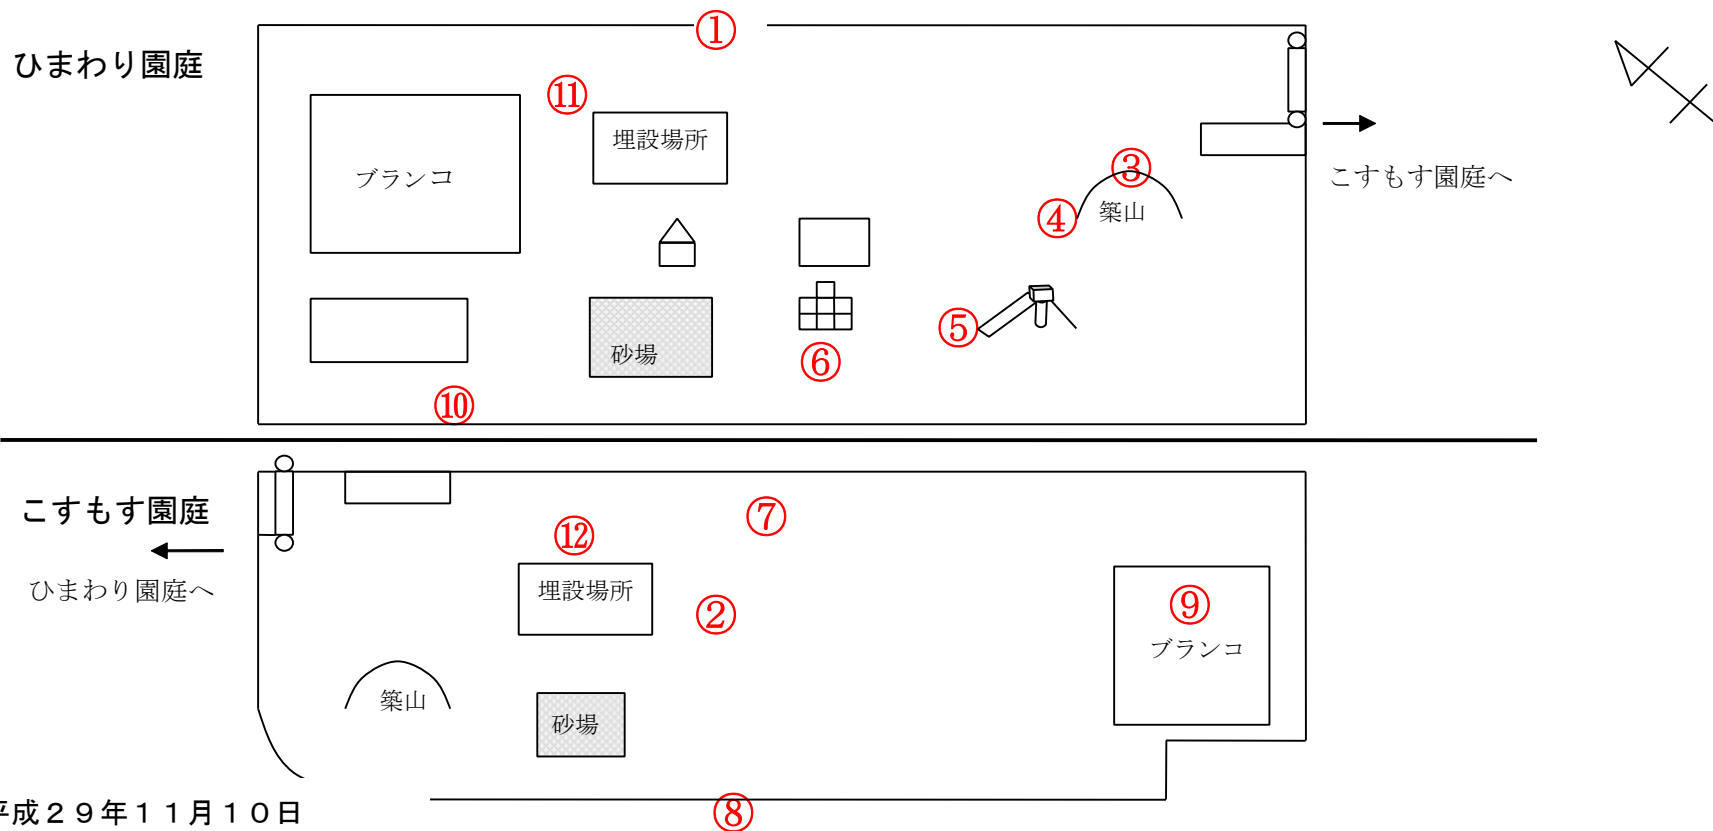

キッズルーム (ひまわり・こすもす)

測定日：平成29年11月10日

天候：晴

(単位：マイクロシーベルト/時)

測定箇所		100 cm	50 cm	5 cm	測定箇所		100 cm	50 cm	5 cm
①	指導室出入り口	0.059	0.053	0.046	⑦	指導室出入り口	0.069	0.072	0.081
②	園庭中央	0.052	0.055	0.053	⑧	植え込み	0.109	0.098	0.075
③	築山上	0.061	0.060	0.067	⑨	ぶらんこ	0.066	0.057	0.064
④	土管入口	0.063	0.070	0.074	⑩	排水溝	0.061	0.058	0.059
⑤	すべり台	0.065	0.058	0.052	⑪	芝埋設場所	0.054	0.057	0.057
⑥	ジャングルジム	0.047	0.048	0.049	⑫	芝埋設場所	0.059	0.058	0.061