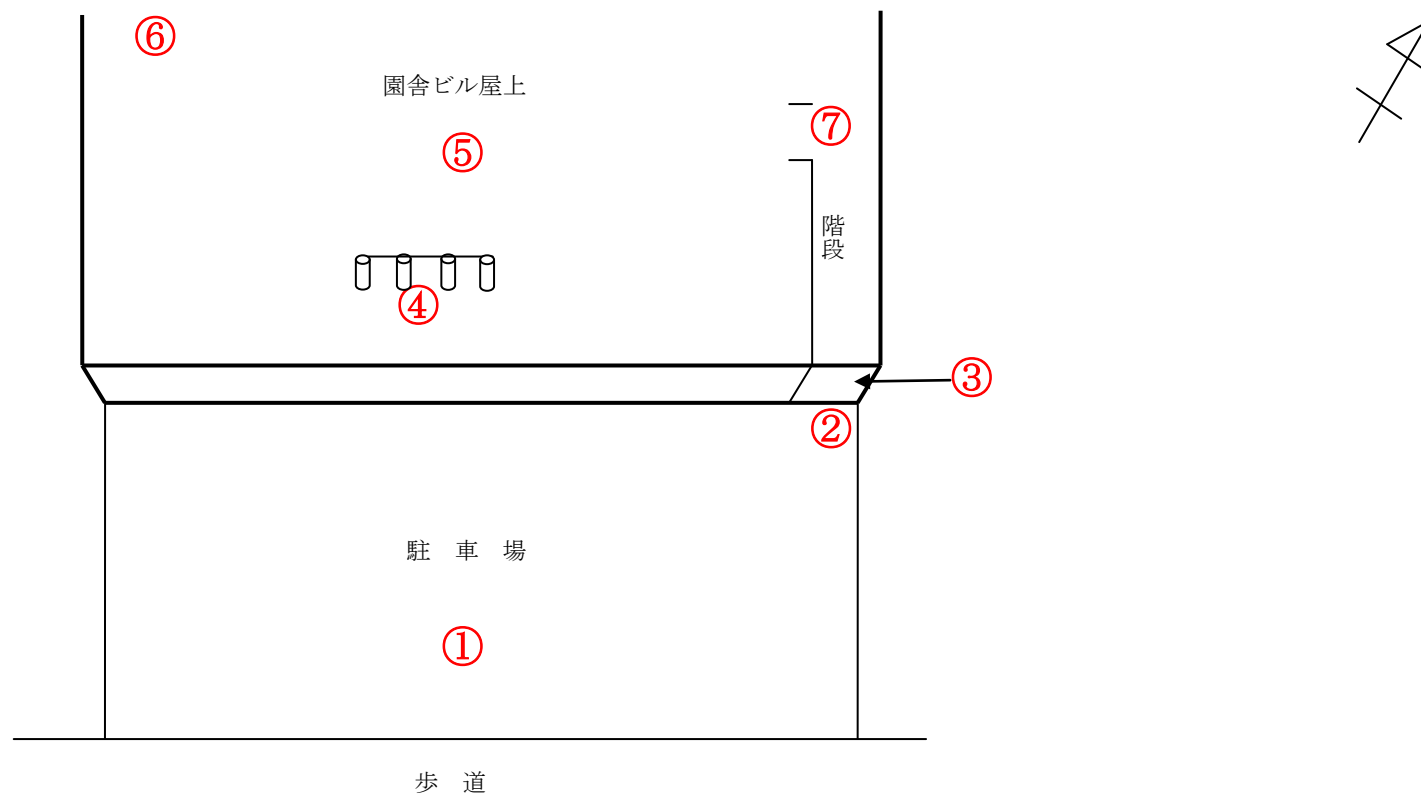

柏保育園

測定日：平成29年11月24日

天候：曇

(単位：マイクロシーベルト/時)

測定箇所		100 cm	50 cm	5 cm	測定箇所		100 cm	50 cm	5 cm
①	駐車場の中央	0.064	0.062	0.078	⑥	排水溝付近	0.038	0.039	0.040
②	階段の一番下	0.078	0.082	0.093	⑦	屋上の階段の一番上 (踊り場)	0.039	0.035	0.036
③	階段途中 (踊り場)	0.052	0.053	0.051					
④	向いマンション駐車場側	0.039	0.038	0.039					
⑤	屋上の中心	0.037	0.037	0.038					