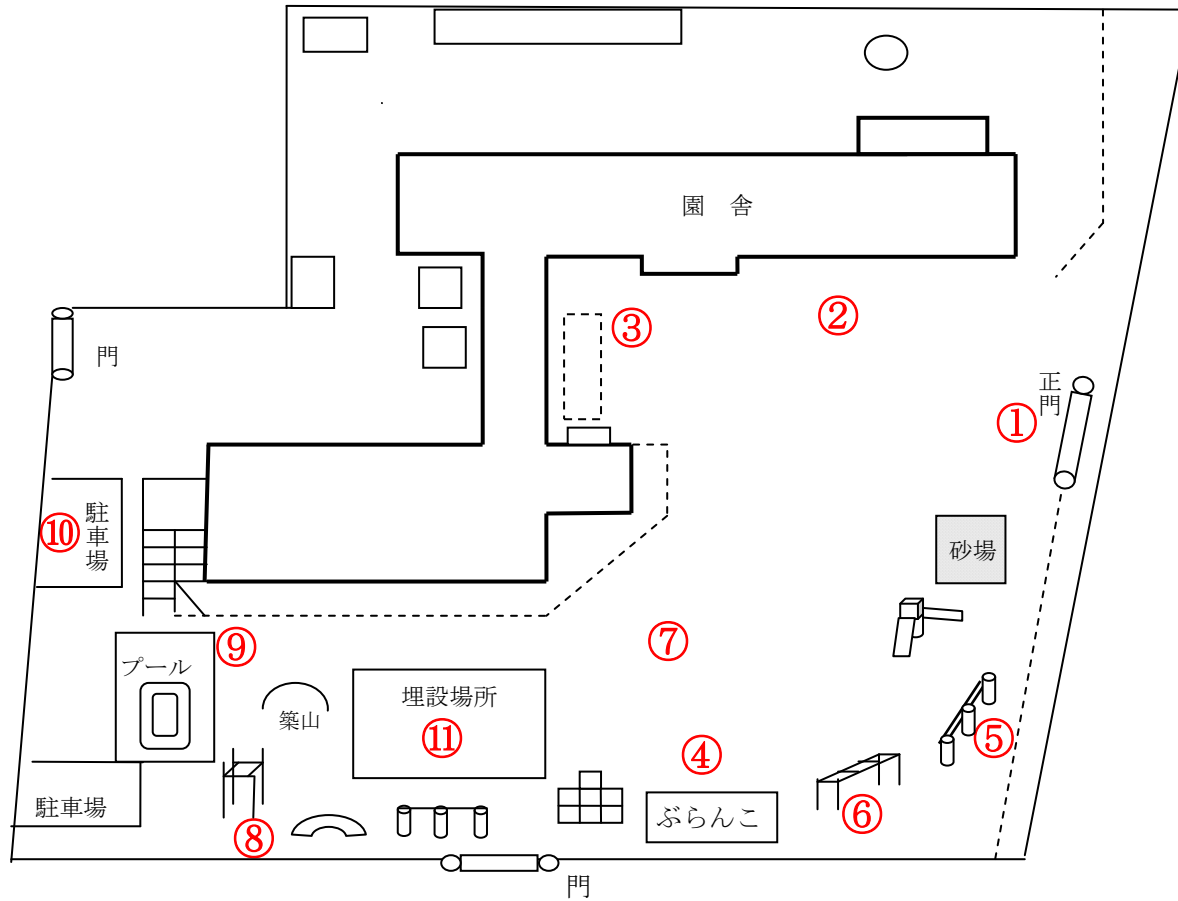

# 柏市立若葉保育園

測定日：平成29年11月7日

天候：晴

(単位：マイクロシーベルト/時)

測定箇所		100 cm	50 cm	5 cm	測定箇所		100 cm	50 cm	5 cm
①	正門前	0.071	0.066	0.064	⑦	園庭中央	0.053	0.048	0.050
②	2歳児保育室横	0.065	0.072	0.067	⑧	チェンジム	0.058	0.061	0.058
③	幼児玄関横	0.060	0.061	0.061	⑨	プール横	0.064	0.055	0.054
④	ぶらんこ前	0.055	0.052	0.053	⑩	駐車場	0.087	0.091	0.087
⑤	鉄棒	0.047	0.047	0.050	⑪	横門と事務室の中間地点	0.056	0.063	0.051
⑥	うんてい	0.062	0.062	0.063					