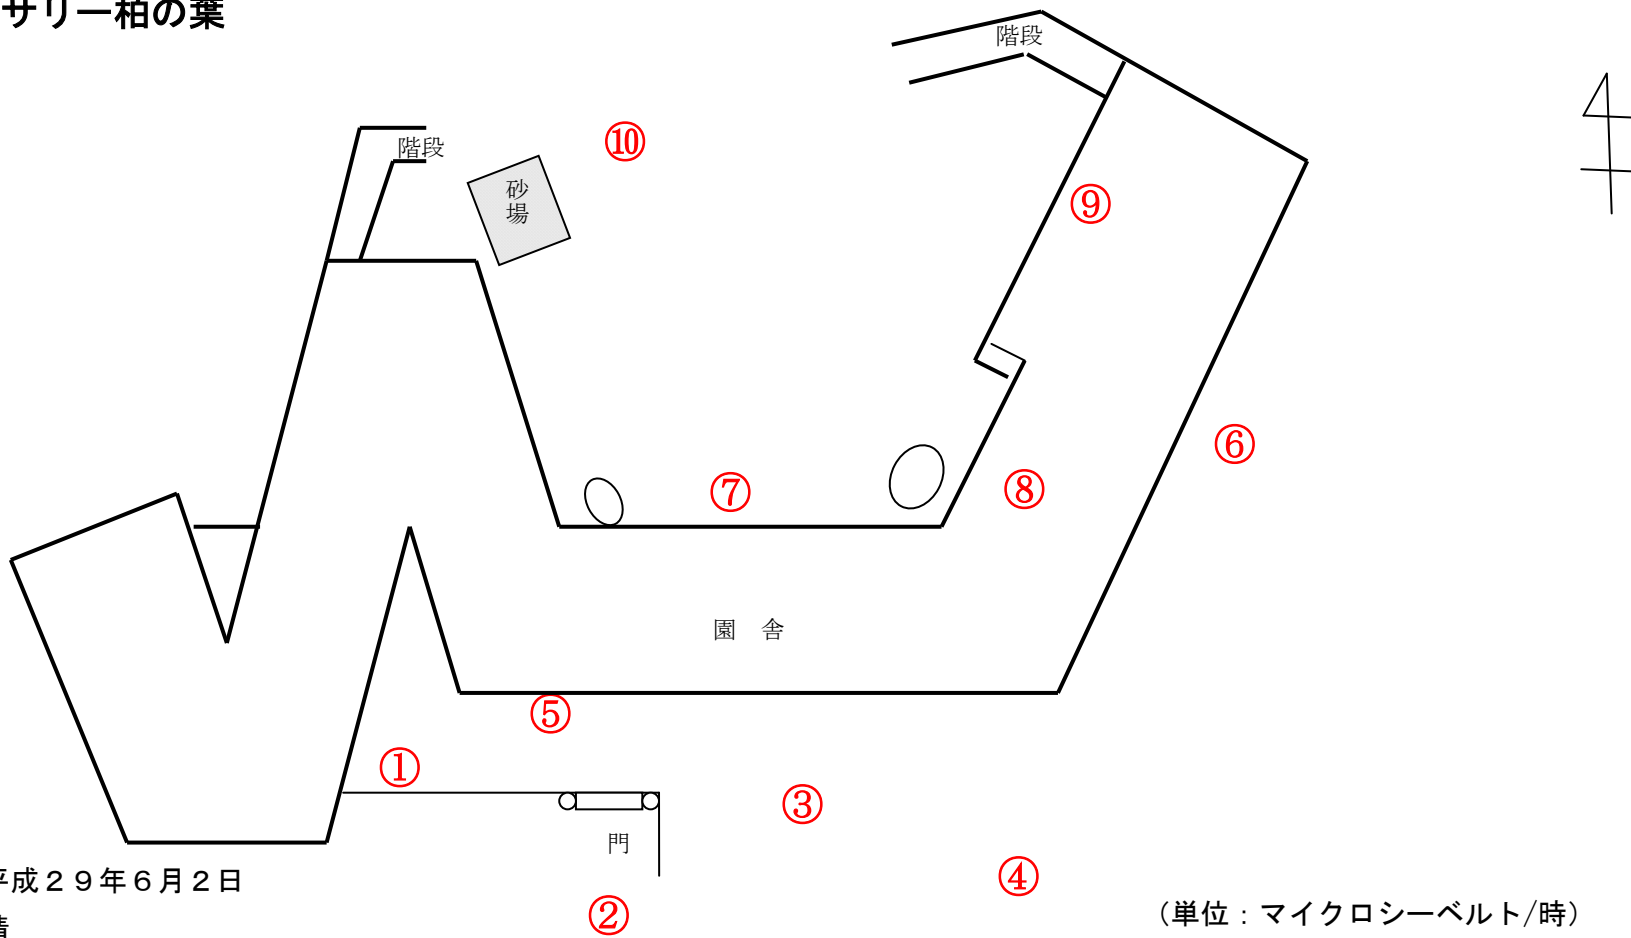

ココファン・ナーサリー柏の葉

測定箇所		100 cm	50 cm	5 cm	測定箇所		100 cm	50 cm	5 cm
①	表彰台	0.087	0.088	0.083	⑥	雨水落とし（園庭）	0.083	0.067	0.088
②	門外	0.070	0.076	0.087	⑦	雨水落とし（5歳児クラス前）	0.076	0.075	0.081
③	植栽	0.104	0.100	0.105	⑧	屋上	0.063	0.067	0.073
④	園庭	0.064	0.063	0.054	⑨	ウッドデッキ	0.077	0.074	0.081
⑤	雨水落とし（ホール前）	0.063	0.069	0.082	⑩	階段下	0.061	0.054	0.060