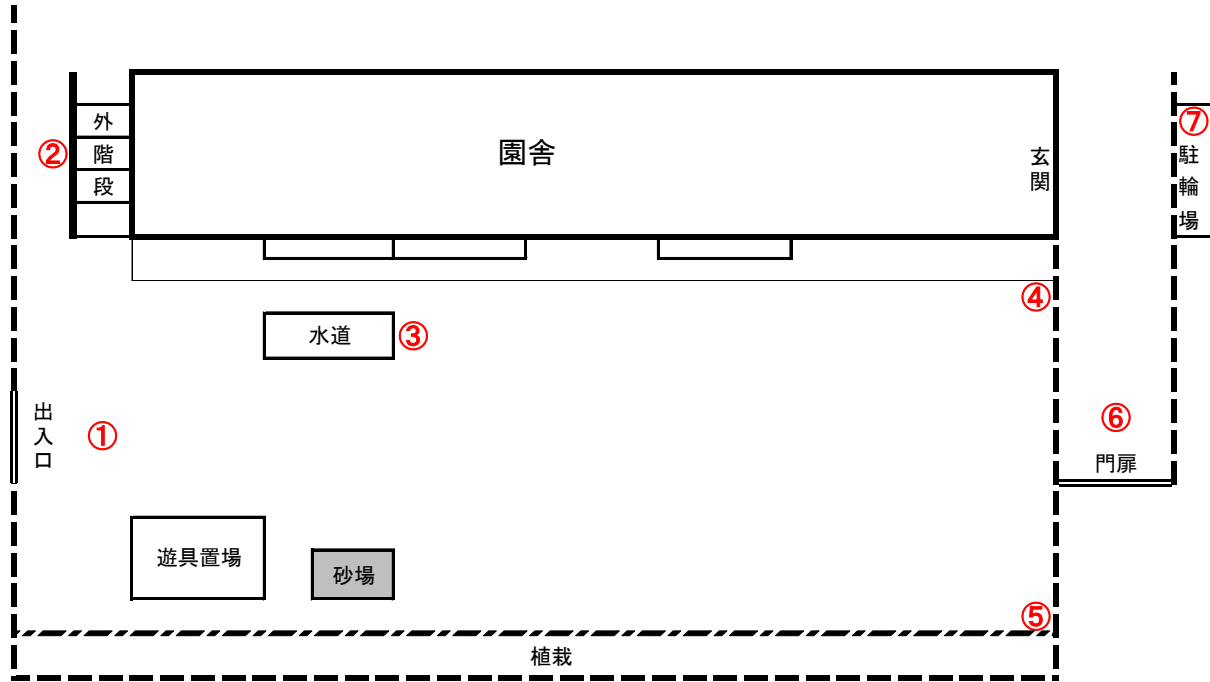

# 私立かしわたなかこころ保育園

測定日：平成29年5月30（火）

天 候：晴れ

測定箇所

測定箇所	100cm	50cm	5cm	測定箇所	100cm	50cm	5cm
① 出入口門扉	0.040	0.051	0.036	⑤ 植栽前	0.073	0.060	0.060
② 階段下	0.061	0.047	0.046	⑥ 正門門扉	0.068	0.054	0.060
③ 水道	0.059	0.061	0.057	⑦ 駐輪場	0.063	0.055	0.069
④ 0歳児テラス	0.052	0.052	0.037				