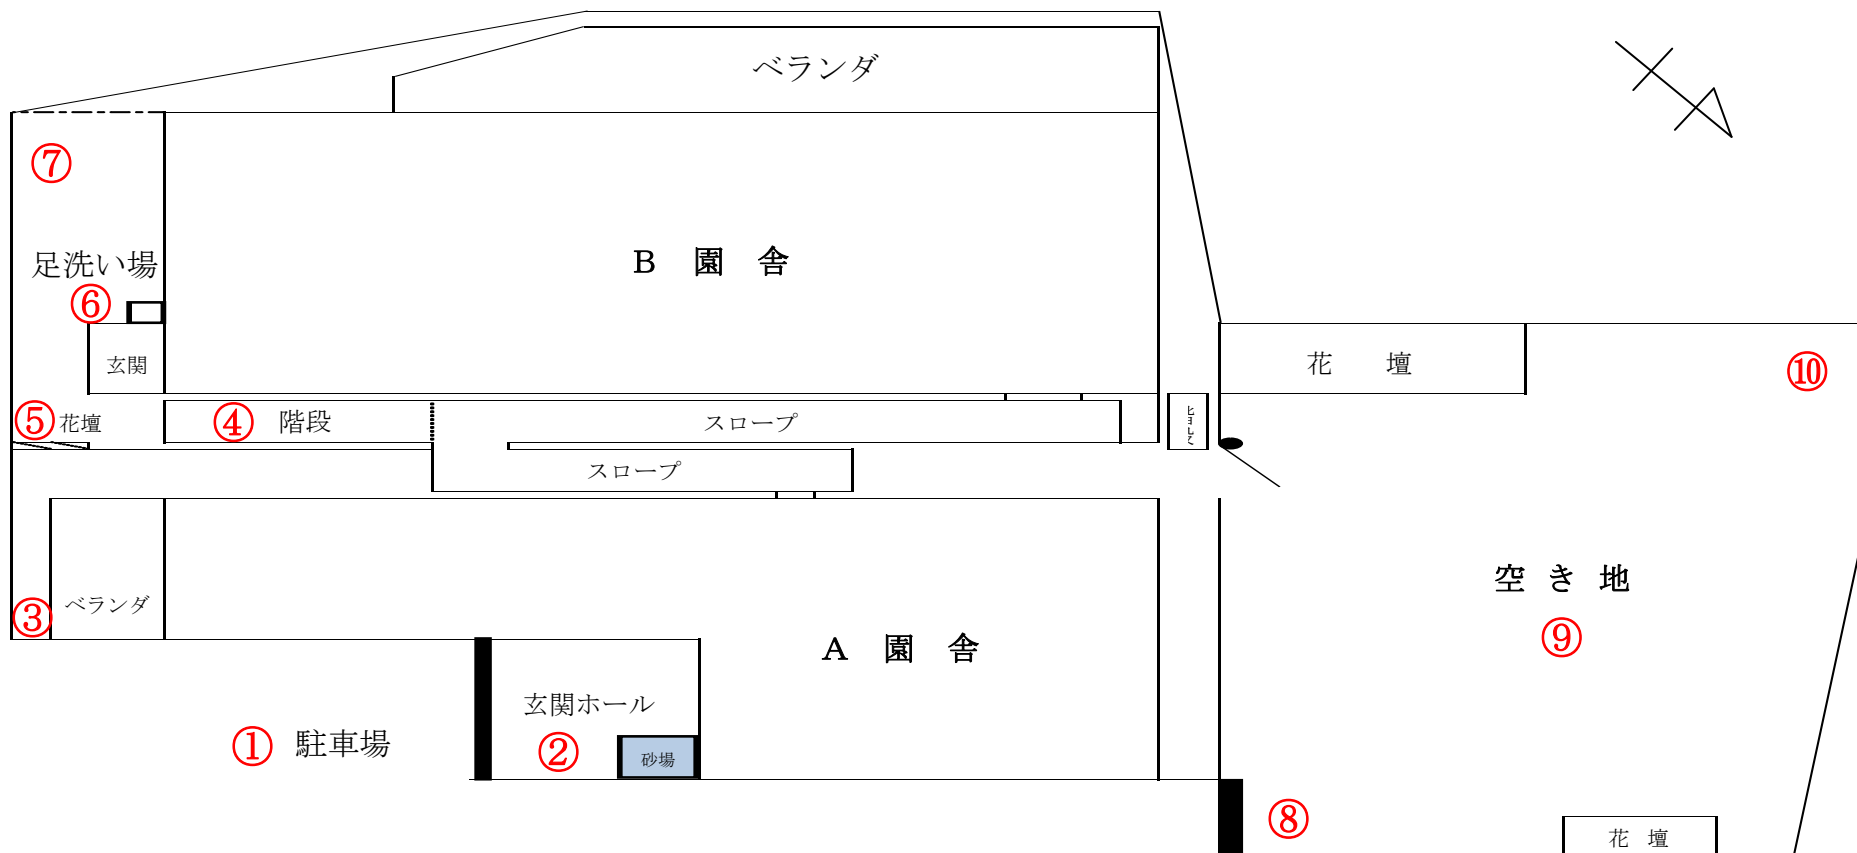

# キッズエンカレッジ

測定日：平成29年5月19日

天候：晴

(単位：マイクロシーベルト/時)

測定箇所		100 cm	50 cm	5 cm	測定箇所		100 cm	50 cm	5 cm
①	駐車場	0.065	0.090	0.088	⑥	足洗い場 (シャワー)	0.053	0.056	0.068
②	A園舎玄関ホール	0.066	0.077	0.077	⑦	B園舎玄関ホール	0.090	0.058	0.080
③	ベランダ前	0.086	0.061	0.098	⑧	空き地出入り口	0.069	0.060	0.049
④	階段下	0.066	0.080	0.089	⑨	空き地中央	0.052	0.062	0.046
⑤	花壇	0.091	0.083	0.073	⑩	空き地奥側	0.066	0.076	0.060