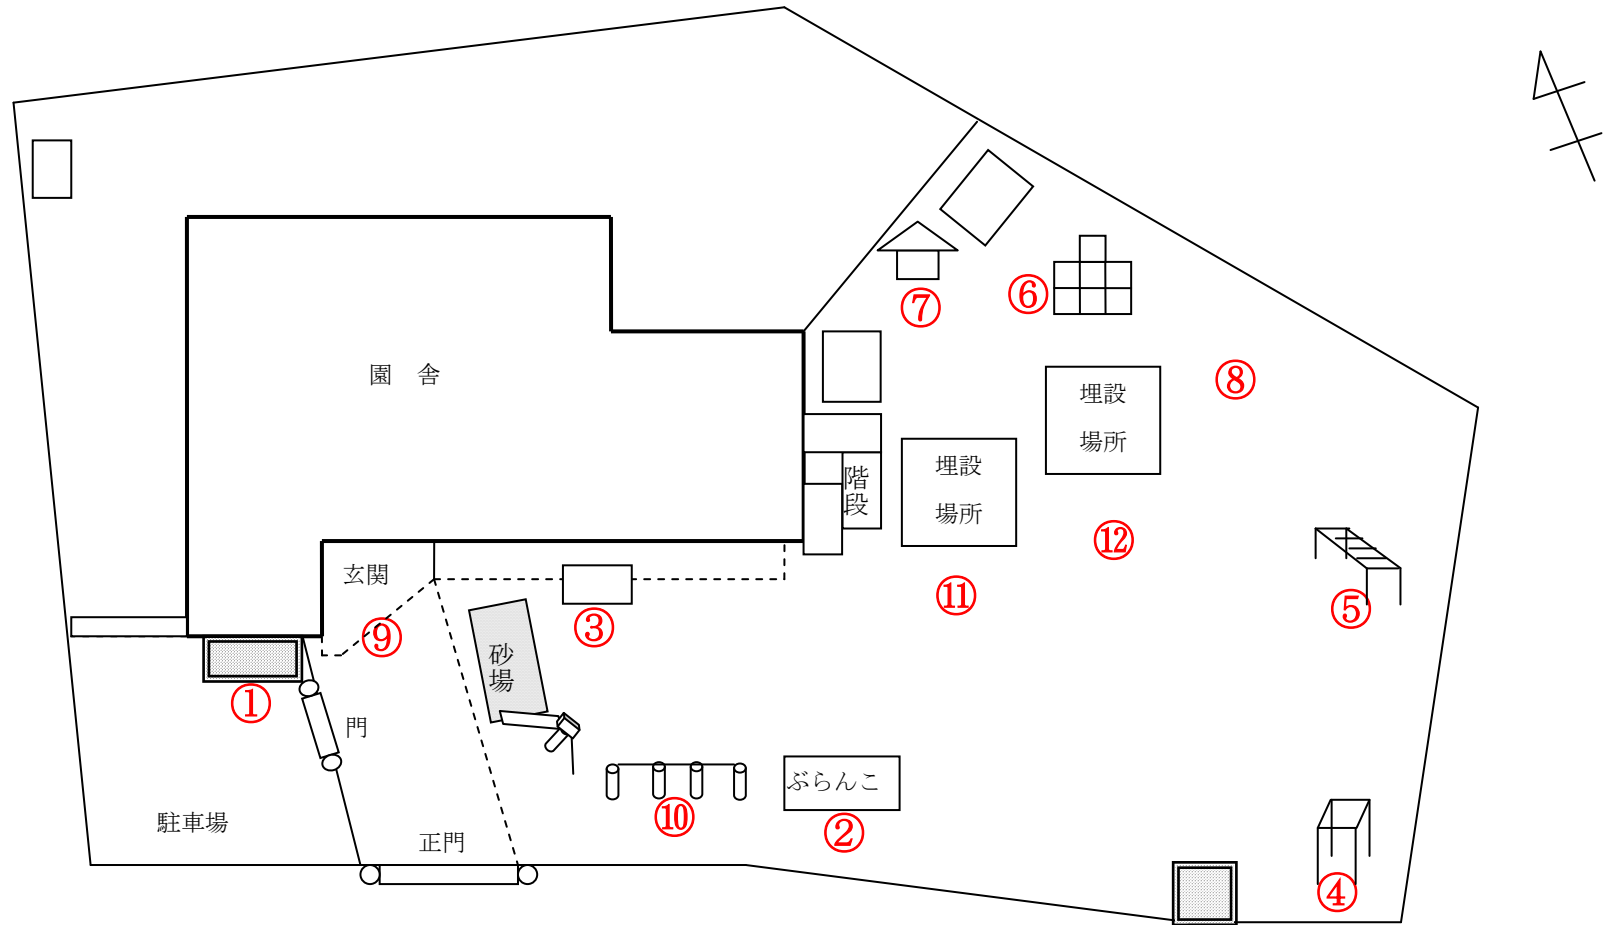

柏市立高柳保育園

測定日：平成29年5月16日

天候：曇

(単位：マイクロシーベルト/時)

| 測定箇所 | | 100 cm | 50 cm | 5 cm | 測定箇所 | | 100 cm | 50 cm | 5 cm |
|------|---------|--------|-------|-------|------|---------|--------|-------|-------|
| ① | 駐車場 | 0.061 | 0.063 | 0.065 | ⑦ | ログハウス | 0.050 | 0.048 | 0.054 |
| ② | ぶらんこ | 0.055 | 0.055 | 0.053 | ⑧ | 木の下 | 0.058 | 0.054 | 0.057 |
| ③ | 水道 | 0.050 | 0.049 | 0.050 | ⑨ | 玄関 | 0.058 | 0.056 | 0.065 |
| ④ | 登り棒 | 0.046 | 0.045 | 0.051 | ⑩ | 鉄棒 | 0.061 | 0.052 | 0.059 |
| ⑤ | うんてい | 0.051 | 0.050 | 0.055 | ⑪ | 表土等埋設場所 | 0.053 | 0.046 | 0.046 |
| ⑥ | ジャングルジム | 0.053 | 0.056 | 0.054 | ⑫ | 表土等埋設場所 | 0.045 | 0.056 | 0.050 |