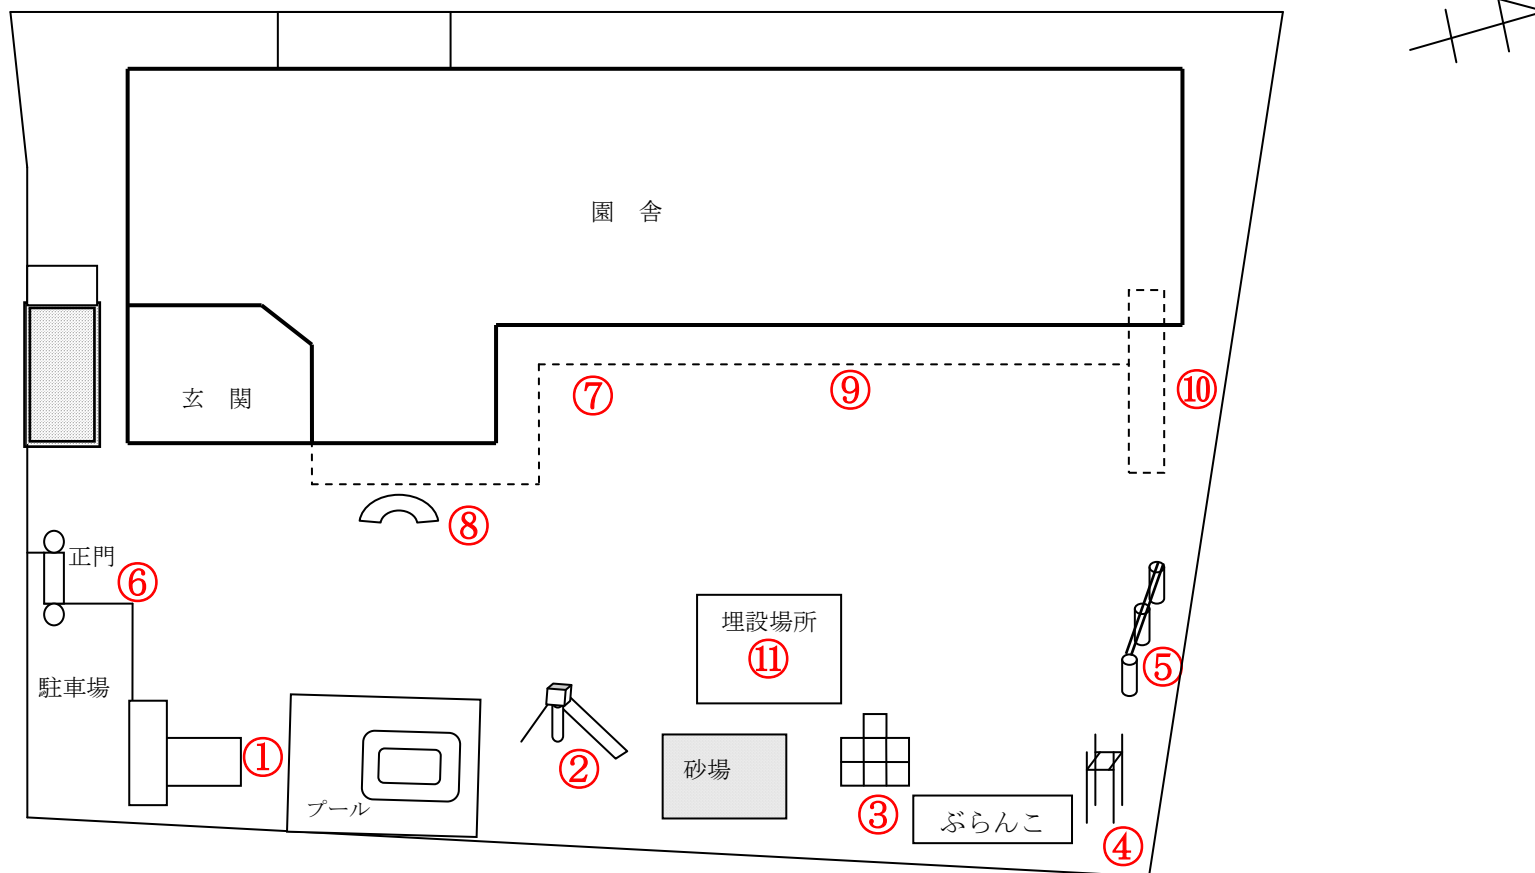

柏市立しこだ保育園

測定日：平成29年5月15日

天候：曇

(単位：マイクロシーベルト/時)

測定箇所		100 cm	50 cm	5 cm	測定箇所		100 cm	50 cm	5 cm
①	倉庫扉前	0.066	0.078	0.064	⑦	0歳児テラス前	0.062	0.062	0.082
②	すべり台	0.057	0.075	0.074	⑧	太鼓橋	0.069	0.060	0.062
③	ジャングルジム	0.068	0.054	0.063	⑨	1歳児テラス前	0.060	0.065	0.072
④	登り棒	0.060	0.056	0.071	⑩	非常階段脇	0.070	0.080	0.076
⑤	鉄棒	0.060	0.064	0.072	⑪	表土等埋設場所	0.059	0.061	0.069
⑥	正門	0.058	0.067	0.072					