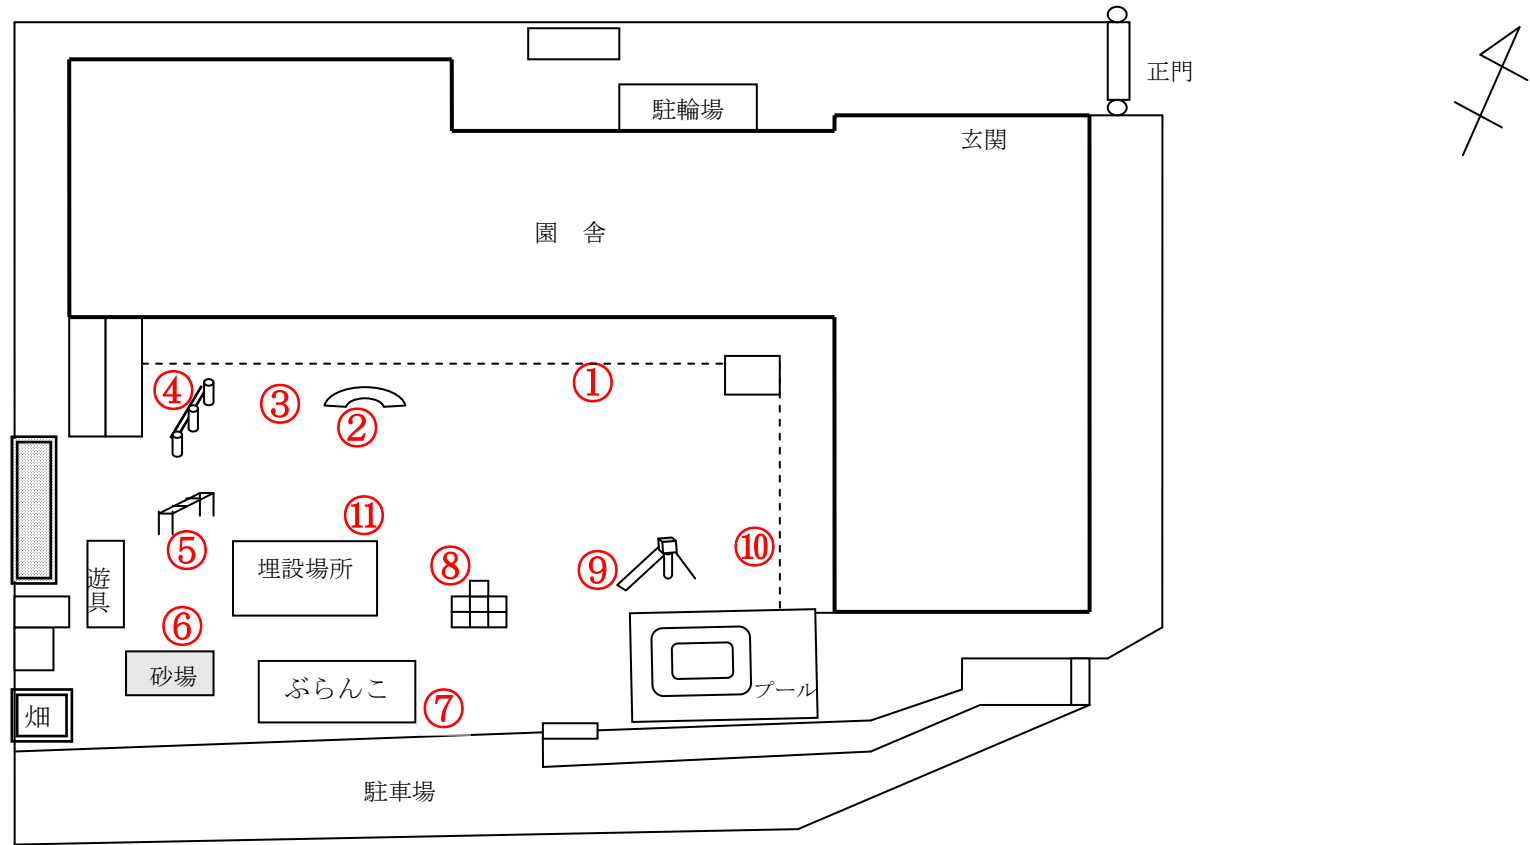

柏市立東町保育園

測定日：平成29年5月17日

天候：曇

(単位：マイクロシーベルト/時)

測定箇所		100 cm	50 cm	5 cm	測定箇所		100 cm	50 cm	5 cm
①	事務室前	0.059	0.072	0.077	⑦	ぶらんこ前	0.056	0.065	0.062
②	1歳児テラス前	0.077	0.071	0.067	⑧	ジャングルジム前	0.056	0.058	0.057
③	0歳児テラス前	0.070	0.068	0.071	⑨	すべり台下	0.050	0.052	0.052
④	鉄棒付近	0.062	0.069	0.065	⑩	2歳児テラス前	0.053	0.064	0.059
⑤	うんてい付近	0.060	0.063	0.078	⑪	ブランコ (園庭中央)	0.062	0.053	0.061
⑥	砂場前	0.083	0.067	0.062					