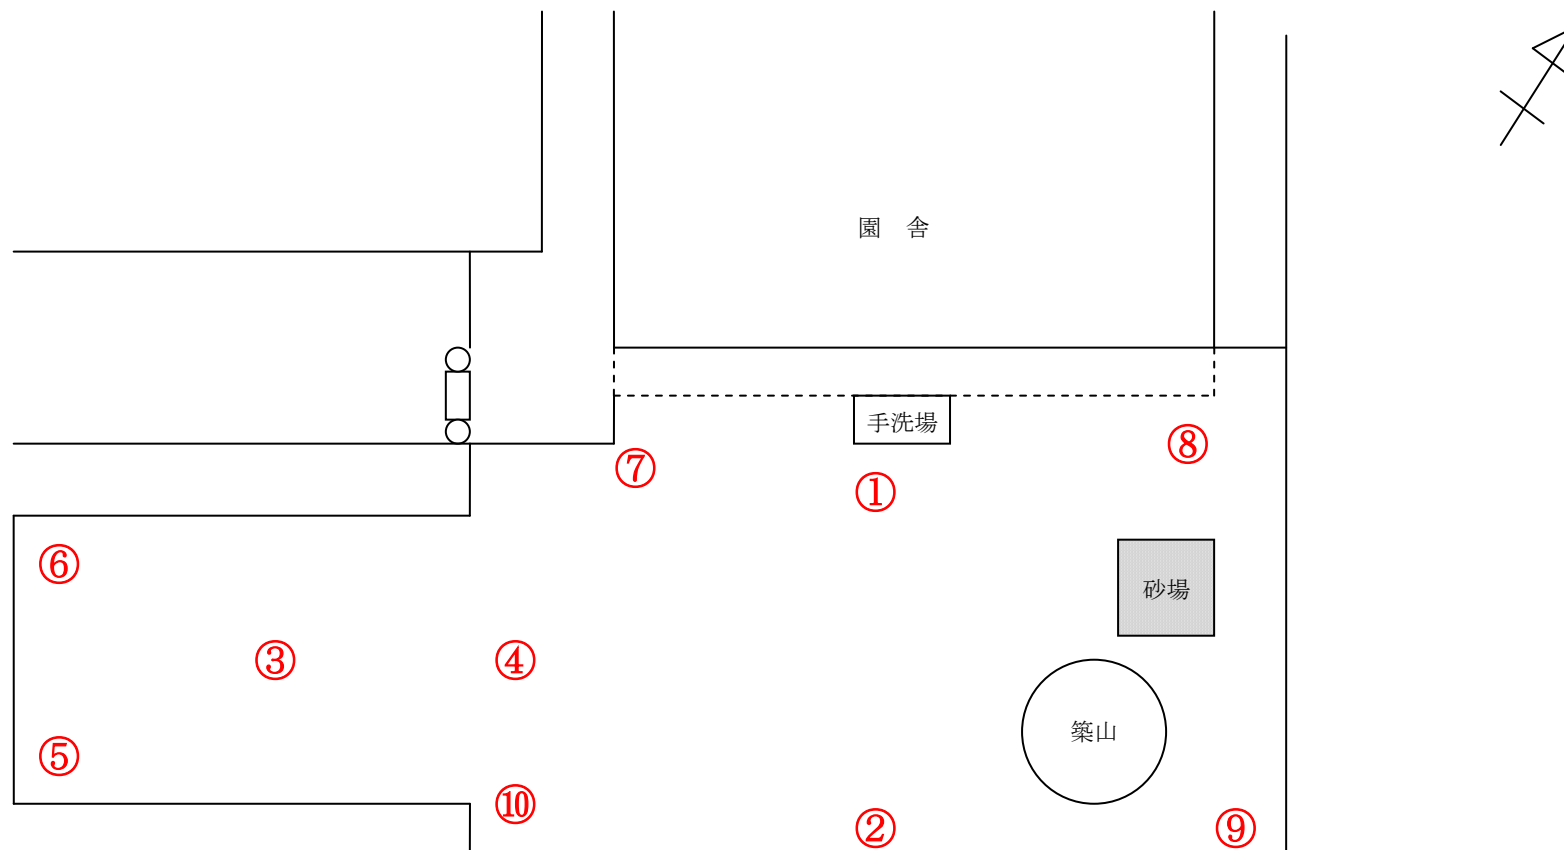

ういず南柏保育園

測定日：平成29年5月19日

天候：晴

(単位：マイクロシーベルト/時)

| 測定箇所 | | 100 cm | 50 cm | 5 cm | 測定箇所 | | 100 cm | 50 cm | 5 cm |
|------|---------|--------|-------|-------|------|---------|--------|-------|-------|
| ① | 3歳児保育室前 | 0.034 | 0.047 | 0.044 | ⑥ | 多目的広場北側 | 0.060 | 0.069 | 0.072 |
| ② | 園庭南側 | 0.120 | 0.114 | 0.099 | ⑦ | 5歳児保育室前 | 0.036 | 0.046 | 0.045 |
| ③ | 多目的広場中央 | 0.026 | 0.054 | 0.037 | ⑧ | 1歳児保育室前 | 0.049 | 0.046 | 0.045 |
| ④ | 多目的広場入口 | 0.065 | 0.062 | 0.062 | ⑨ | 園庭東側 | 0.039 | 0.037 | 0.024 |
| ⑤ | 多目的広場西側 | 0.097 | 0.060 | 0.063 | ⑩ | 園庭西側 | 0.070 | 0.074 | 0.093 |