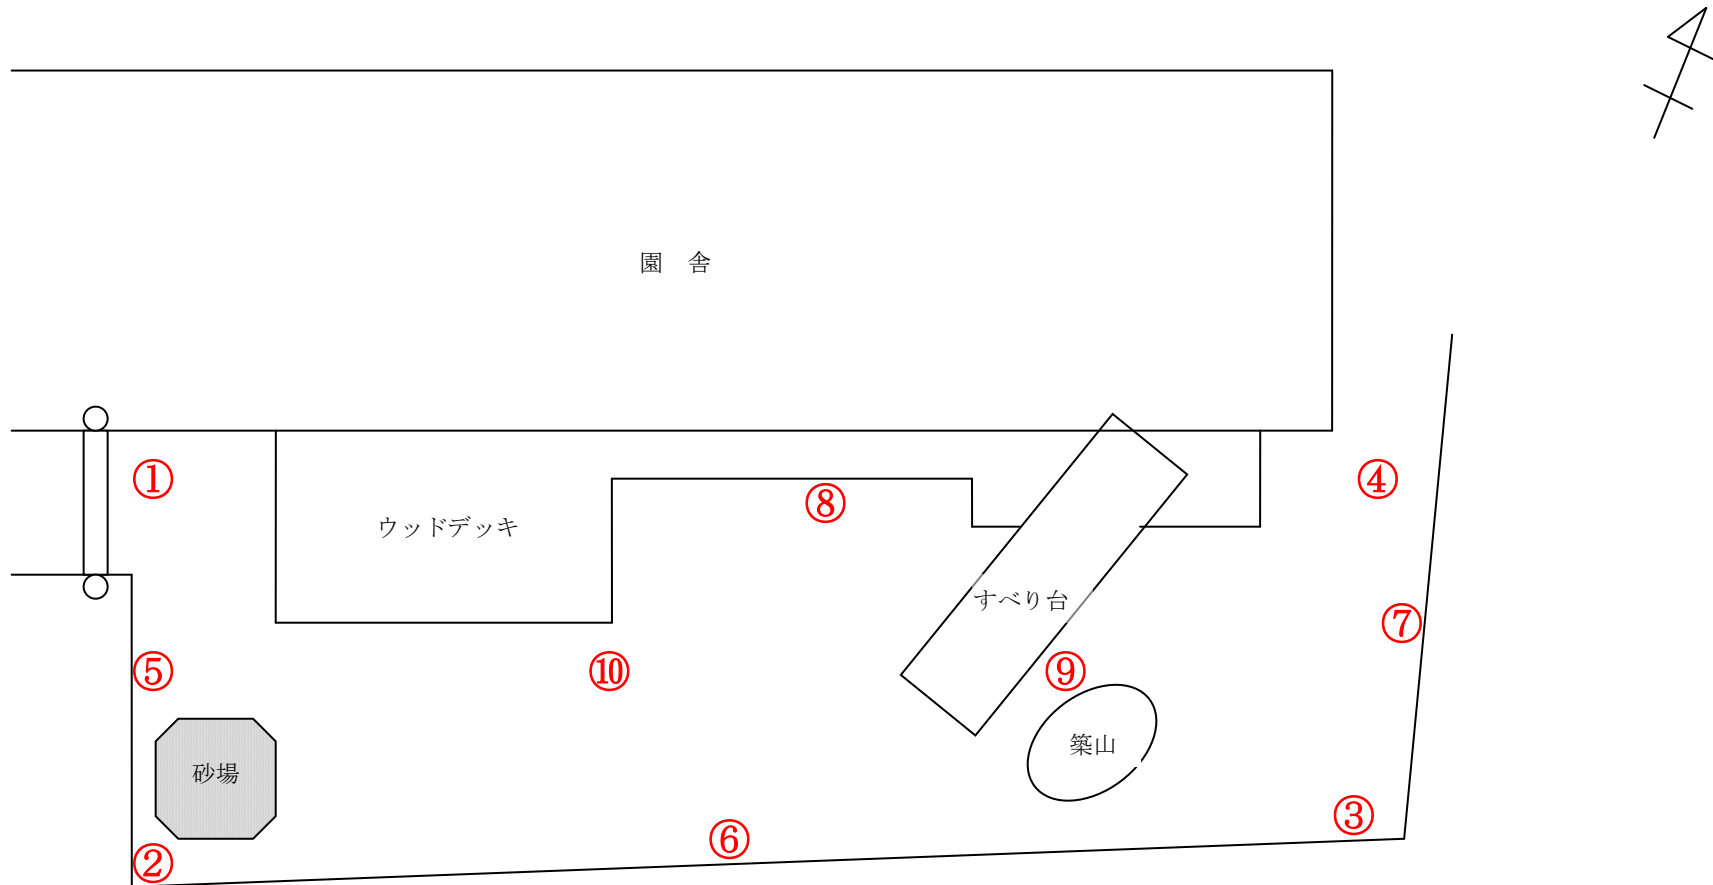

柏しこだの森保育園

測定日：平成29年5月24日

天候：曇

(単位：マイクロシーベルト/時)

測定箇所		100 cm	50 cm	5 cm	測定箇所		100 cm	50 cm	5 cm
①	園庭入り口	0.054	0.074	0.078	⑥	園庭駐車場真ん中	0.065	0.085	0.071
②	園庭駐車場側隅	0.072	0.051	0.070	⑦	田植えゾーン水道前	0.070	0.071	0.084
③	園庭角・田植えゾーン	0.080	0.089	0.062	⑧	1歳児保育室前	0.078	0.062	0.076
④	園庭角・ビオトープ入り口	0.067	0.071	0.068	⑨	滑り台裏	0.079	0.095	0.064
⑤	畑側・水道前	0.071	0.067	0.055	⑩	ウッドデッキ水道前	0.060	0.054	0.070