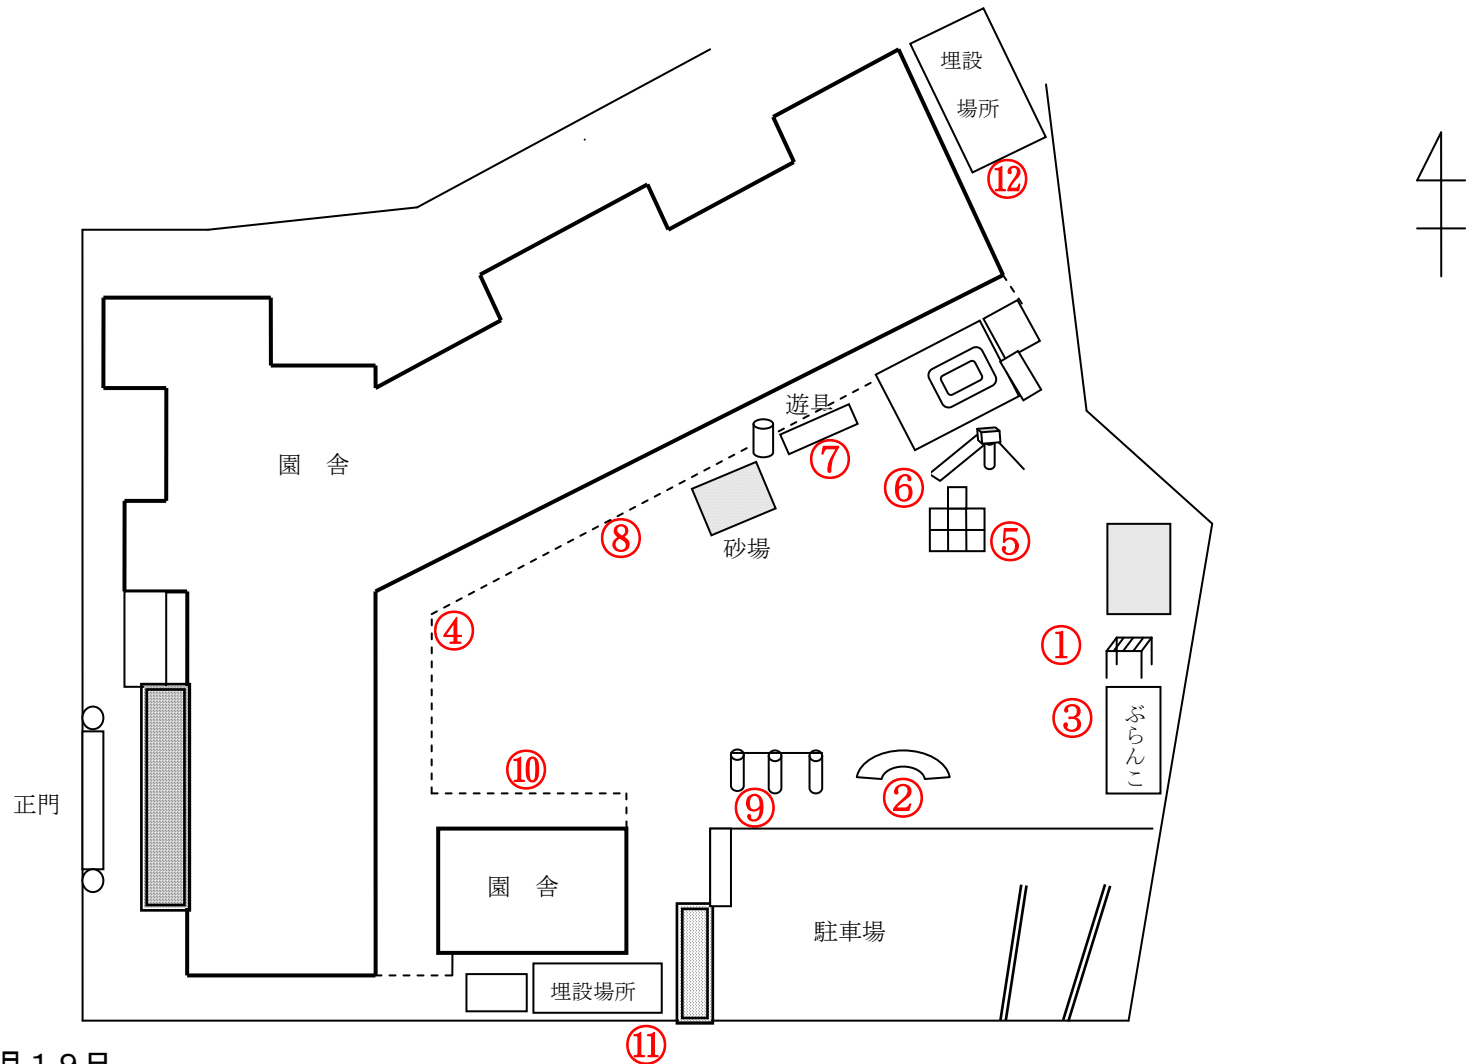

柏市立名戸ヶ谷保育園

測定日：平成29年5月19日

天候：晴

(単位：マイクロシーベルト/時)

測定箇所		100 cm	50 cm	5 cm	測定箇所		100 cm	50 cm	5 cm
①	うんてい	0.093	0.069	0.071	⑦	チェーンジム	0.067	0.047	0.062
②	太鼓橋	0.075	0.113	0.092	⑧	3歳児保育室前	0.081	0.062	0.081
③	ぶらんこ	0.083	0.093	0.091	⑨	鉄棒	0.063	0.057	0.069
④	幼児組出入口	0.090	0.084	0.084	⑩	0歳児保育室前	0.062	0.063	0.079
⑤	ジャングルジム	0.057	0.063	0.056	⑪	0歳児横土壌埋設場所	0.070	0.075	0.085
⑥	すべり台	0.074	0.069	0.061	⑫	プレイルーム横土壌埋設場所	0.081	0.081	0.084