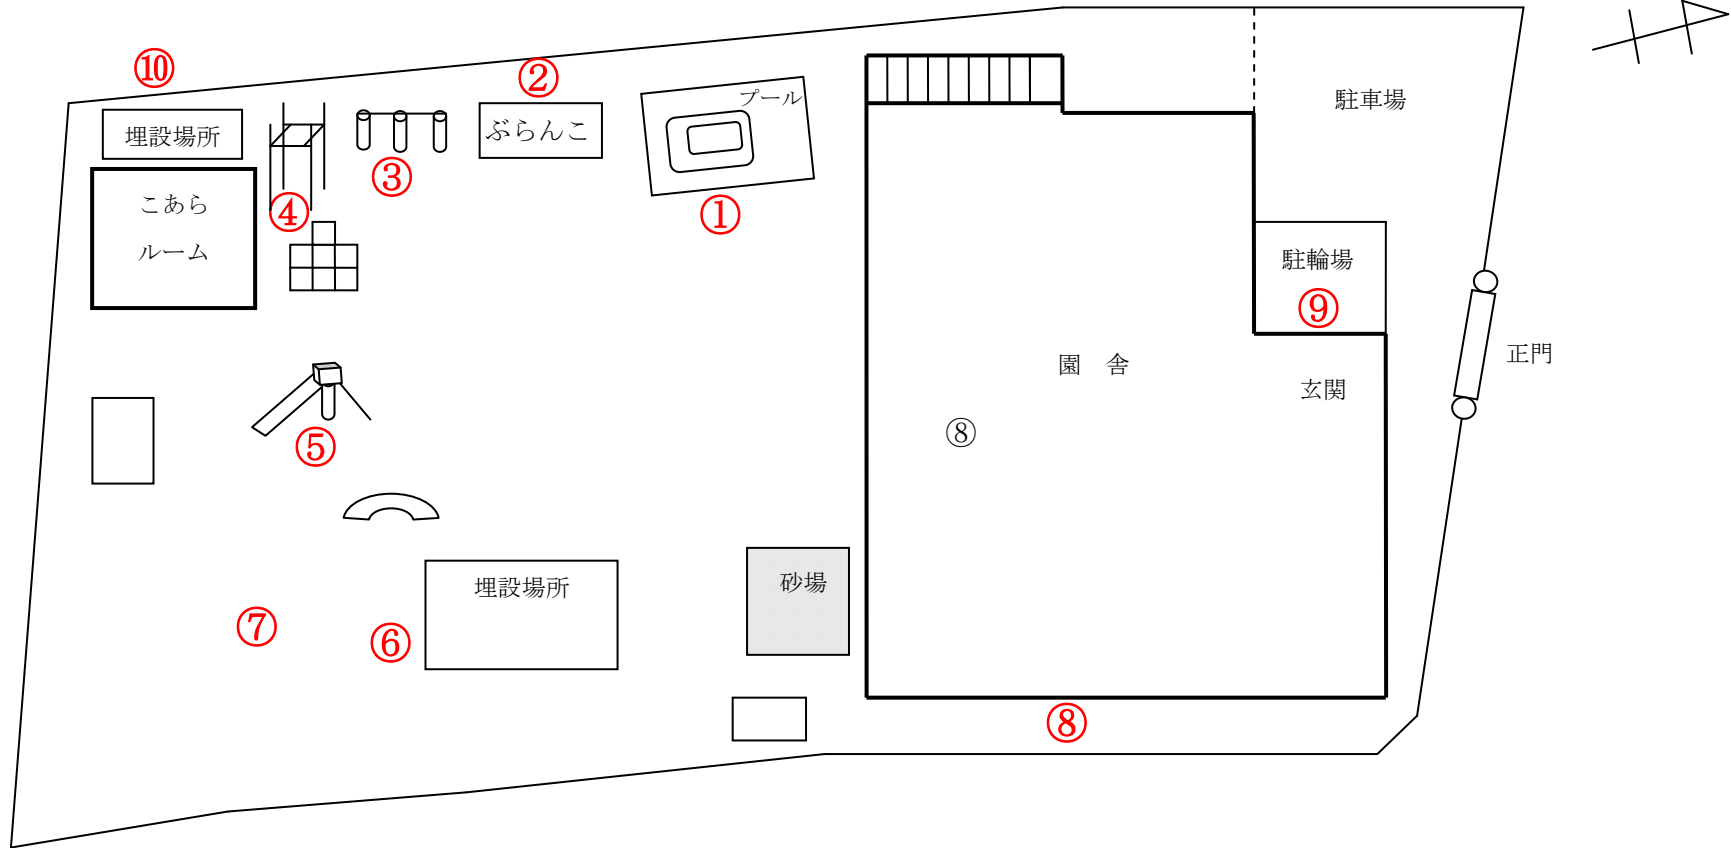

柏市立酒井根保育園

測定日：平成29年5月16日

天候：晴

(単位：マイクロシーベルト/時)

測定箇所		100 cm	50 cm	5 cm	測定箇所		100 cm	50 cm	5 cm
①	プール前	0.080	0.082	0.091	⑥	表土等埋設場所	0.051	0.046	0.055
②	ぶらんこ	0.058	0.056	0.058	⑦	赤ちゃんランド	0.058	0.057	0.051
③	鉄棒前	0.060	0.070	0.114	⑧	0歳児前	0.072	0.075	0.062
④	登り棒	0.060	0.076	0.055	⑨	玄関前	0.103	0.088	0.086
⑤	すべり台	0.059	0.062	0.059	⑩	こあらルーム裏	0.077	0.093	0.105