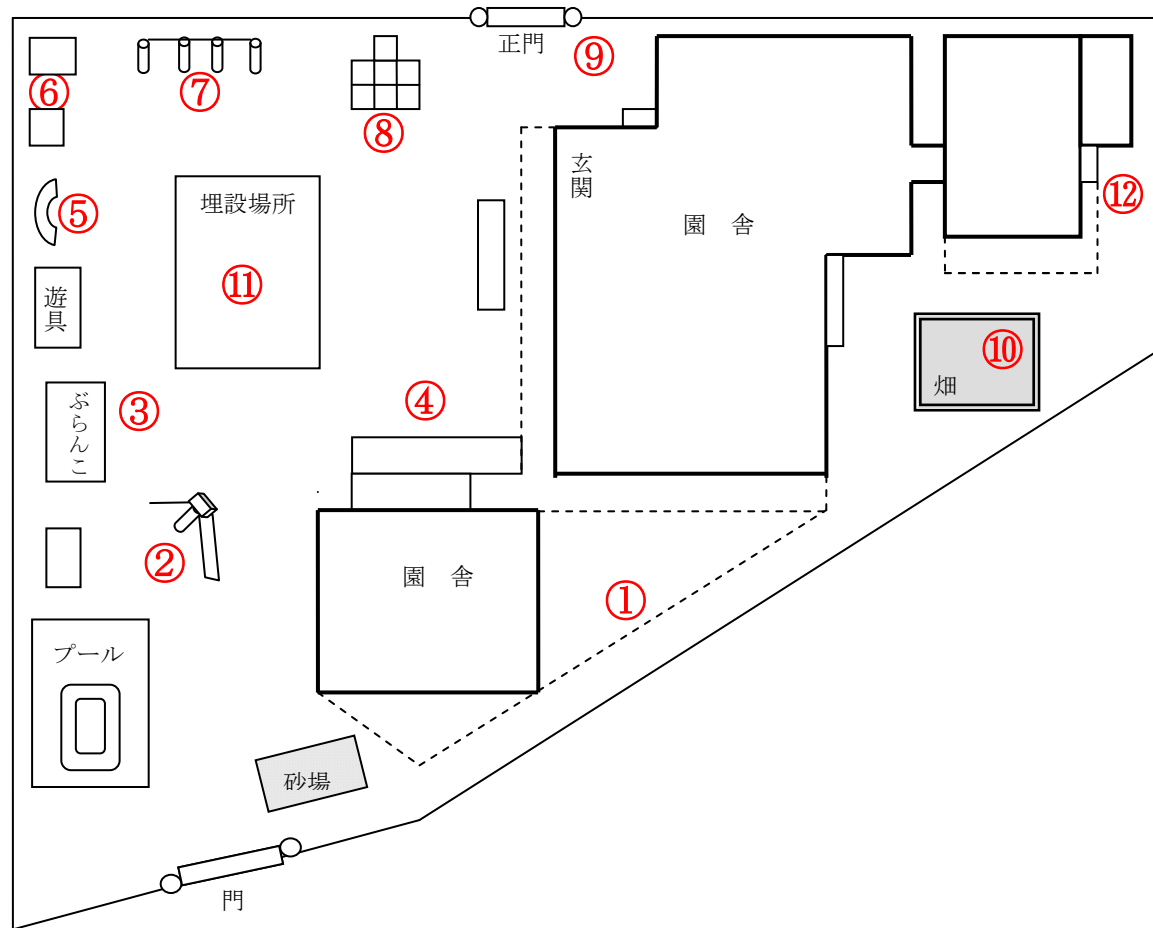

# 柏市立富士見保育園

測定日：平成29年5月31日

天候：曇

(単位：マイクロシーベルト/時)

測定箇所		100 cm	50 cm	5 cm	測定箇所		100 cm	50 cm	5 cm
①	赤いテラス	0.067	0.066	0.060	⑦	鉄棒	0.058	0.064	0.069
②	すべり台	0.077	0.077	0.081	⑧	ジャングルジム	0.056	0.060	0.065
③	ぶらんこ	0.076	0.083	0.091	⑨	正門	0.067	0.066	0.071
④	非常階段	0.056	0.060	0.059	⑩	畑	0.072	0.078	0.097
⑤	太鼓橋	0.060	0.063	0.068	⑪	汚染土埋設場所	0.057	0.052	0.046
⑥	倉庫	0.088	0.085	0.092	⑫	プレイルーム裏	0.072	0.065	0.071