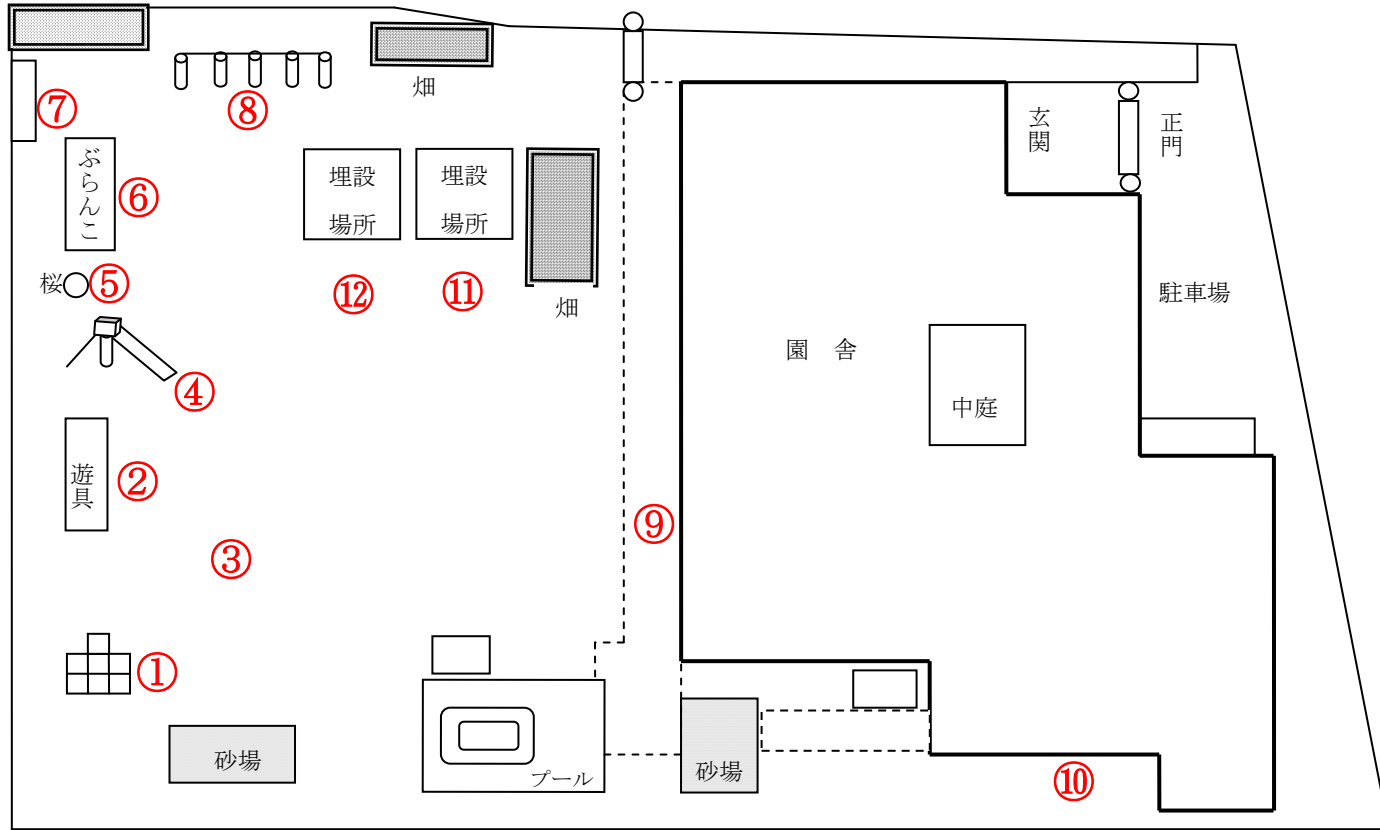

柏市立豊町保育園

測定日：平成29年5月18日

天候：晴

(単位：マイクロシーベルト/時)

測定箇所		100 cm	50 cm	5 cm	測定箇所		100 cm	50 cm	5 cm
①	ジャングルジム	0.055	0.069	0.065	⑦	裏門	0.062	0.059	0.061
②	チェーンジム	0.062	0.058	0.057	⑧	鉄棒	0.080	0.061	0.089
③	太鼓橋	0.065	0.071	0.071	⑨	1, 2歳児テラス	0.075	0.060	0.054
④	すべり台	0.063	0.089	0.085	⑩	0歳児テラス	0.081	0.083	0.079
⑤	桜の下	0.080	0.078	0.061	⑪	事務室前の畑前	0.056	0.067	0.054
⑥	ぶらんこ	0.080	0.078	0.089	⑫	鉄塔の前	0.083	0.069	0.079