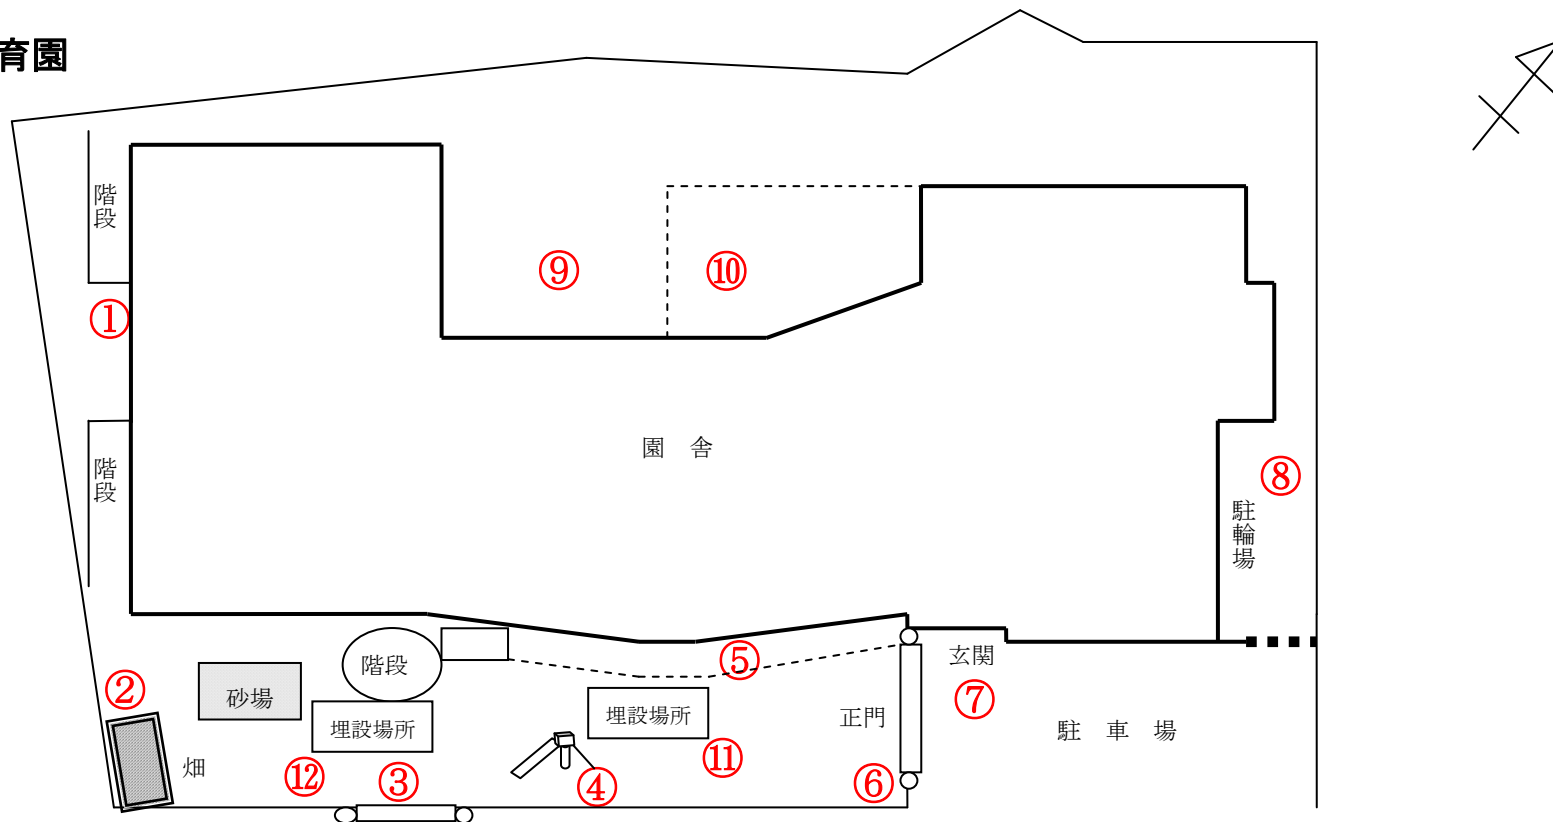

# 柏市立豊四季乳児保育園

測定日：平成29年5月23日

天候：晴

(単位：マイクロシーベルト/時)

測定箇所		100 cm	50 cm	5 cm	測定箇所		100 cm	50 cm	5 cm
①	りす1組入口	0.074	0.075	0.071	⑦	玄関前	0.062	0.063	0.074
②	畑横	0.080	0.075	0.078	⑧	駐輪場	0.064	0.084	0.089
③	中門	0.052	0.052	0.068	⑨	みどりの広場	0.079	0.080	0.082
④	すべり台下	0.059	0.058	0.060	⑩	給食室前	0.099	0.097	0.093
⑤	ひよこ1組テラス	0.063	0.070	0.082	⑪	園庭中央	0.061	0.059	0.060
⑥	園庭隅(室外機前)	0.061	0.081	0.073	⑫	非常すべり台前	0.079	0.074	0.077