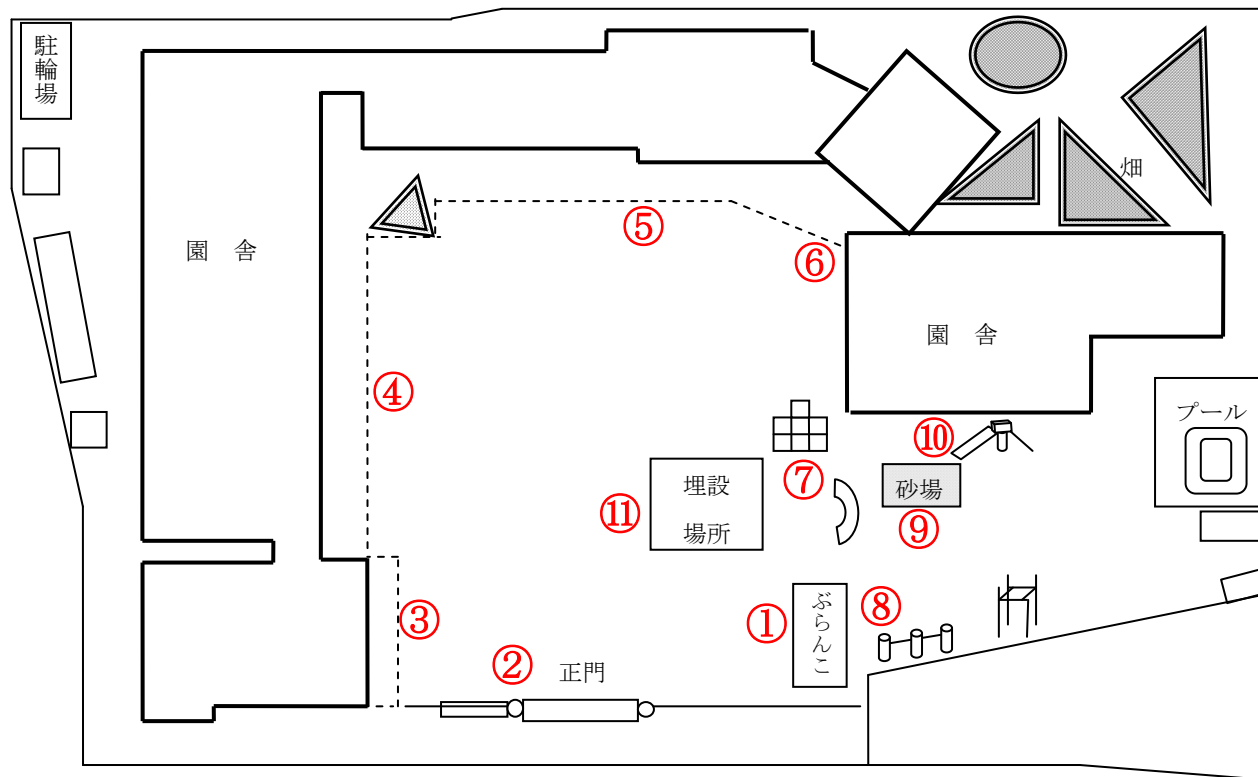

柏市立土南部保育園

測定日：平成29年5月 17日

天 候：曇

(単位：マイクロシーベルト/時)

| 測定箇所 | | 100 cm | 50 cm | 5 cm | 測定箇所 | | 100 cm | 50 cm | 5 cm |
|------|-----------|--------|-------|-------|------|----------|--------|-------|-------|
| ① | ぶらんこ | 0.071 | 0.068 | 0.065 | ⑦ | ジャングルジム | 0.062 | 0.058 | 0.052 |
| ② | 正門横 | 0.052 | 0.059 | 0.072 | ⑧ | 鉄棒前 | 0.057 | 0.064 | 0.069 |
| ③ | 0歳児テラス前 | 0.057 | 0.061 | 0.055 | ⑨ | 登り棒と砂場の間 | 0.054 | 0.059 | 0.065 |
| ④ | プレイルーム前 | 0.070 | 0.071 | 0.073 | ⑩ | すべり台 | 0.056 | 0.062 | 0.068 |
| ⑤ | 1, 2歳児出入口 | 0.072 | 0.085 | 0.069 | ⑪ | 表土等埋設場所 | 0.075 | 0.088 | 0.078 |
| ⑥ | 4, 5歳児出入口 | 0.077 | 0.068 | 0.093 | | | | | |