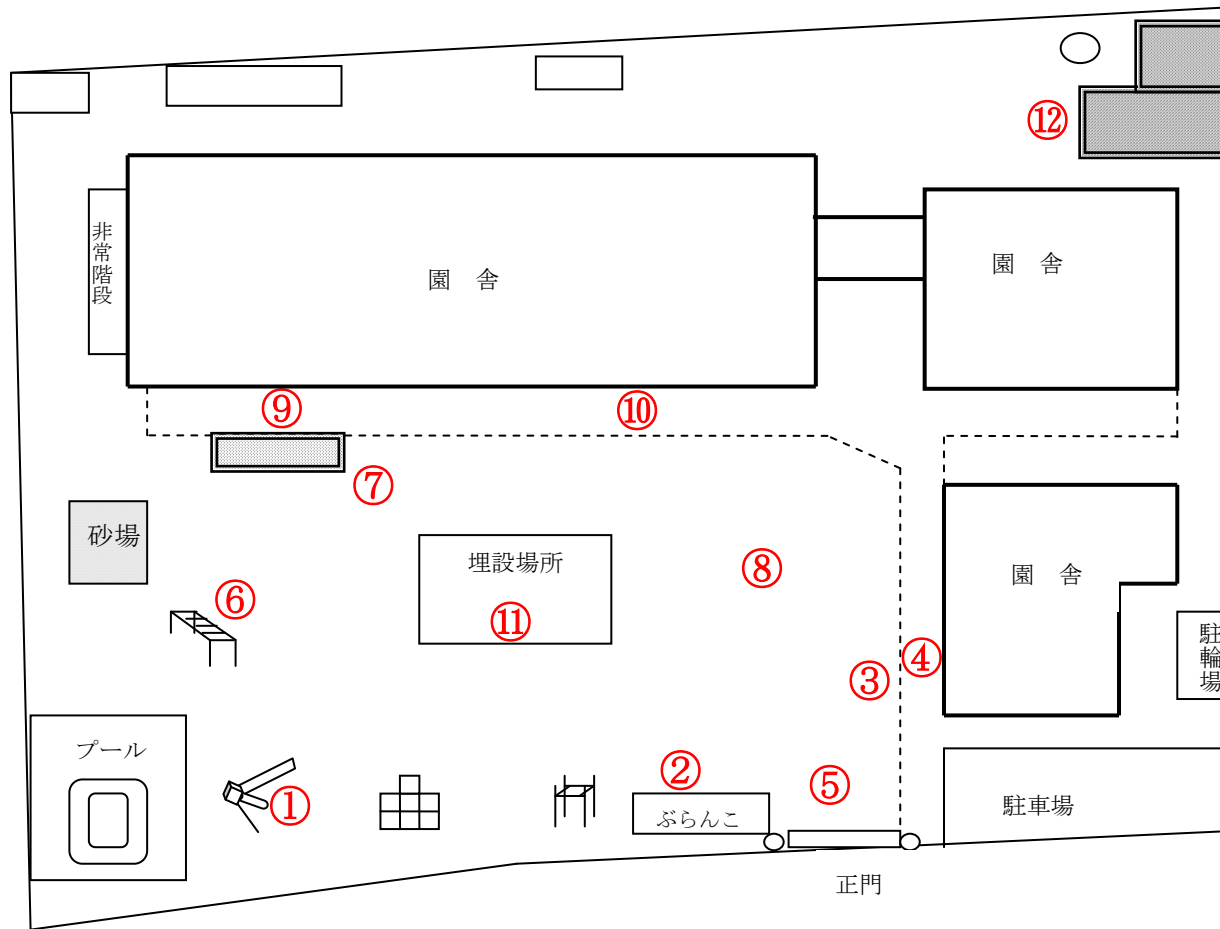

柏市立豊住保育園

測定日：平成29年5月16日

天候：晴

(単位：マイクロシーベルト/時)

測定箇所		100 cm	50 cm	5 cm	測定箇所		100 cm	50 cm	5 cm
①	すべり台	0.074	0.087	0.067	⑦	鉄棒前	0.061	0.066	0.063
②	ぶらんこ	0.073	0.062	0.063	⑧	事務室前	0.053	0.060	0.066
③	側溝	0.077	0.065	0.062	⑨	1歳児室テラス	0.055	0.060	0.066
④	0歳児室テラス	0.079	0.062	0.071	⑩	2歳児室テラス	0.075	0.065	0.045
⑤	正門前	0.069	0.081	0.068	⑪	園庭中央	0.051	0.048	0.051
⑥	うんてい	0.054	0.066	0.065	⑫	園舎裏	0.047	0.048	0.060