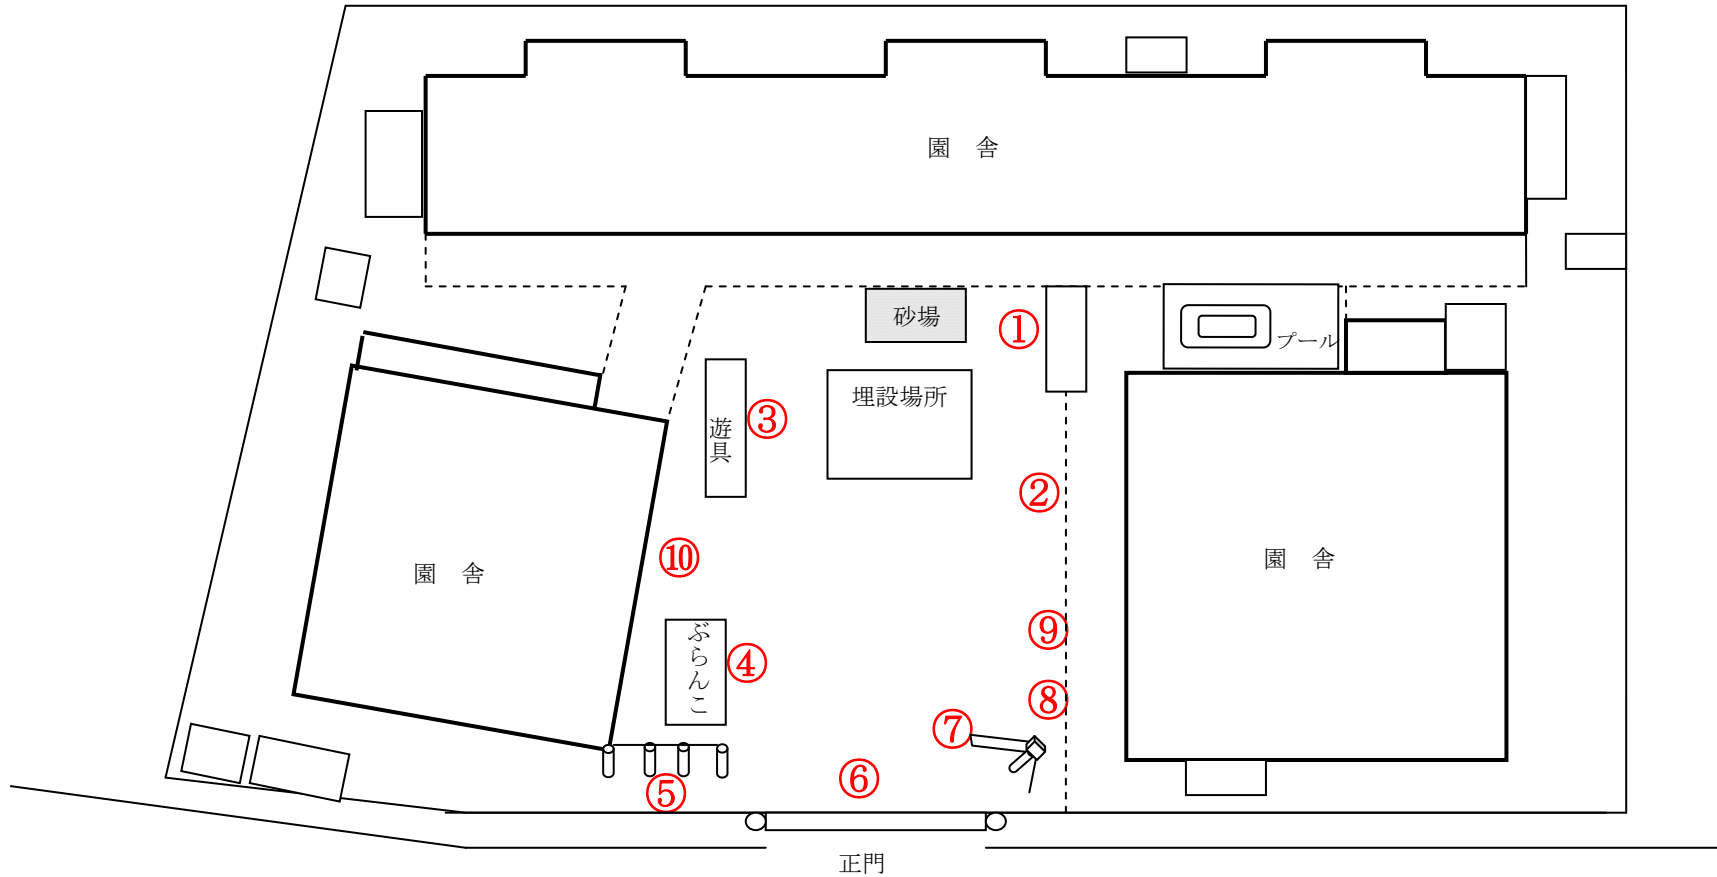

柏市立豊四季保育園

測定日：平成29年5月16日

天候：曇

(単位：マイクロシーベルト/時)

| 測定箇所 | | 100 cm | 50 cm | 5 cm | 測定箇所 | | 100 cm | 50 cm | 5 cm |
|------|---------|--------|-------|-------|------|---------|--------|-------|-------|
| ① | 水道前 | 0.043 | 0.055 | 0.058 | ⑥ | 正門前 | 0.053 | 0.054 | 0.045 |
| ② | 一時保育室前 | 0.078 | 0.079 | 0.050 | ⑦ | すべり台下 | 0.063 | 0.048 | 0.045 |
| ③ | チェーンジム前 | 0.054 | 0.044 | 0.053 | ⑧ | 事務室前 | 0.081 | 0.110 | 0.140 |
| ④ | ぶらんこ前 | 0.057 | 0.059 | 0.060 | ⑨ | 倉庫前 | 0.065 | 0.067 | 0.084 |
| ⑤ | 鉄棒前 | 0.062 | 0.067 | 0.082 | ⑩ | プレイルーム前 | 0.064 | 0.081 | 0.093 |