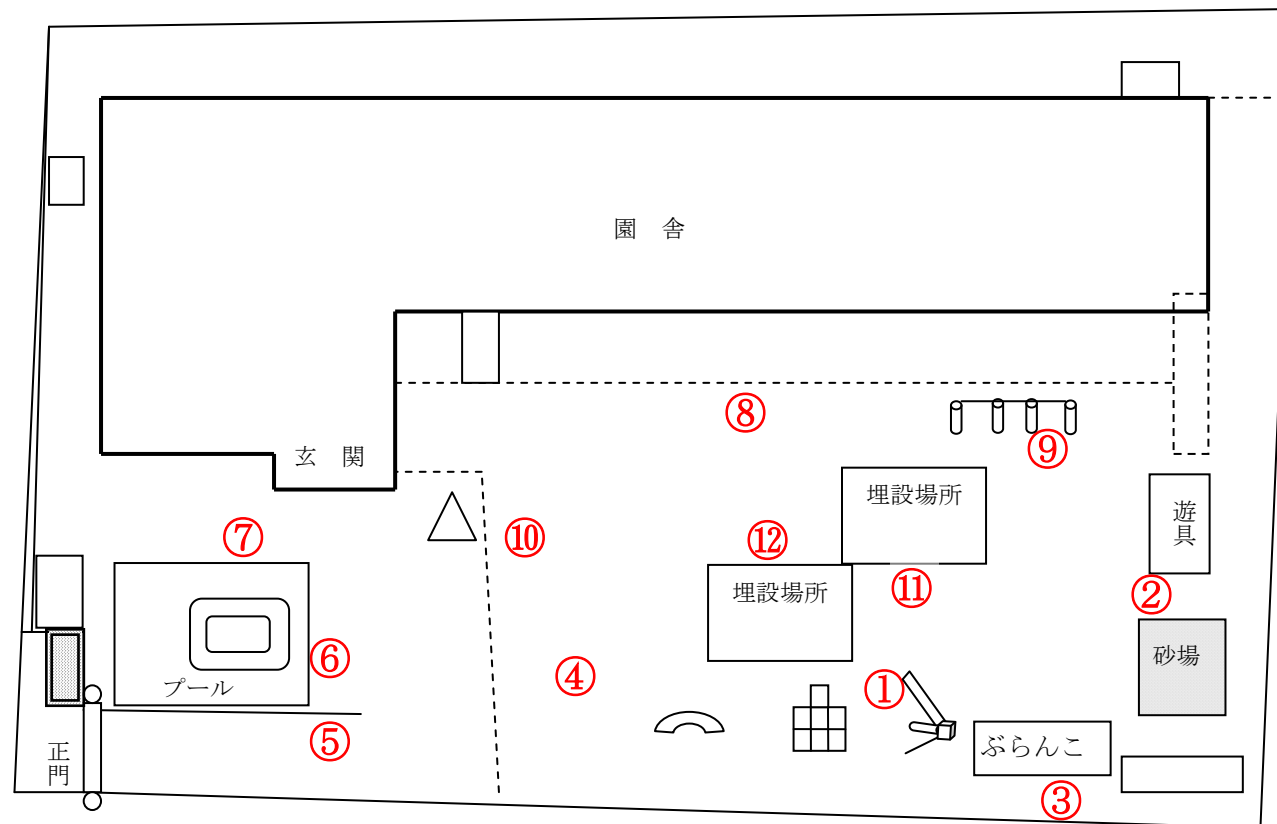

# 柏市立東中新宿保育園

測定日：平成29年5月17日

天候：曇

(単位：マイクロシーベルト/時)

測定箇所		100 cm	50 cm	5 cm	測定箇所		100 cm	50 cm	5 cm
①	すべり台前	0.071	0.074	0.083	⑦	玄関脇	0.083	0.081	0.082
②	砂場と遊具の間	0.081	0.081	0.067	⑧	1歳児室テラス前	0.073	0.064	0.063
③	ぶらんこの後ろ	0.073	0.072	0.076	⑨	鉄棒前	0.064	0.060	0.075
④	築山(桜の木の下)	0.070	0.063	0.063	⑩	ままごとハウス横	0.056	0.062	0.061
⑤	坂の上(グレーチングの上)	0.064	0.065	0.066	⑪	チェーンジム前	0.047	0.053	0.067
⑥	プールの前	0.072	0.079	0.081	⑫	ぶらんこ前	0.069	0.061	0.085