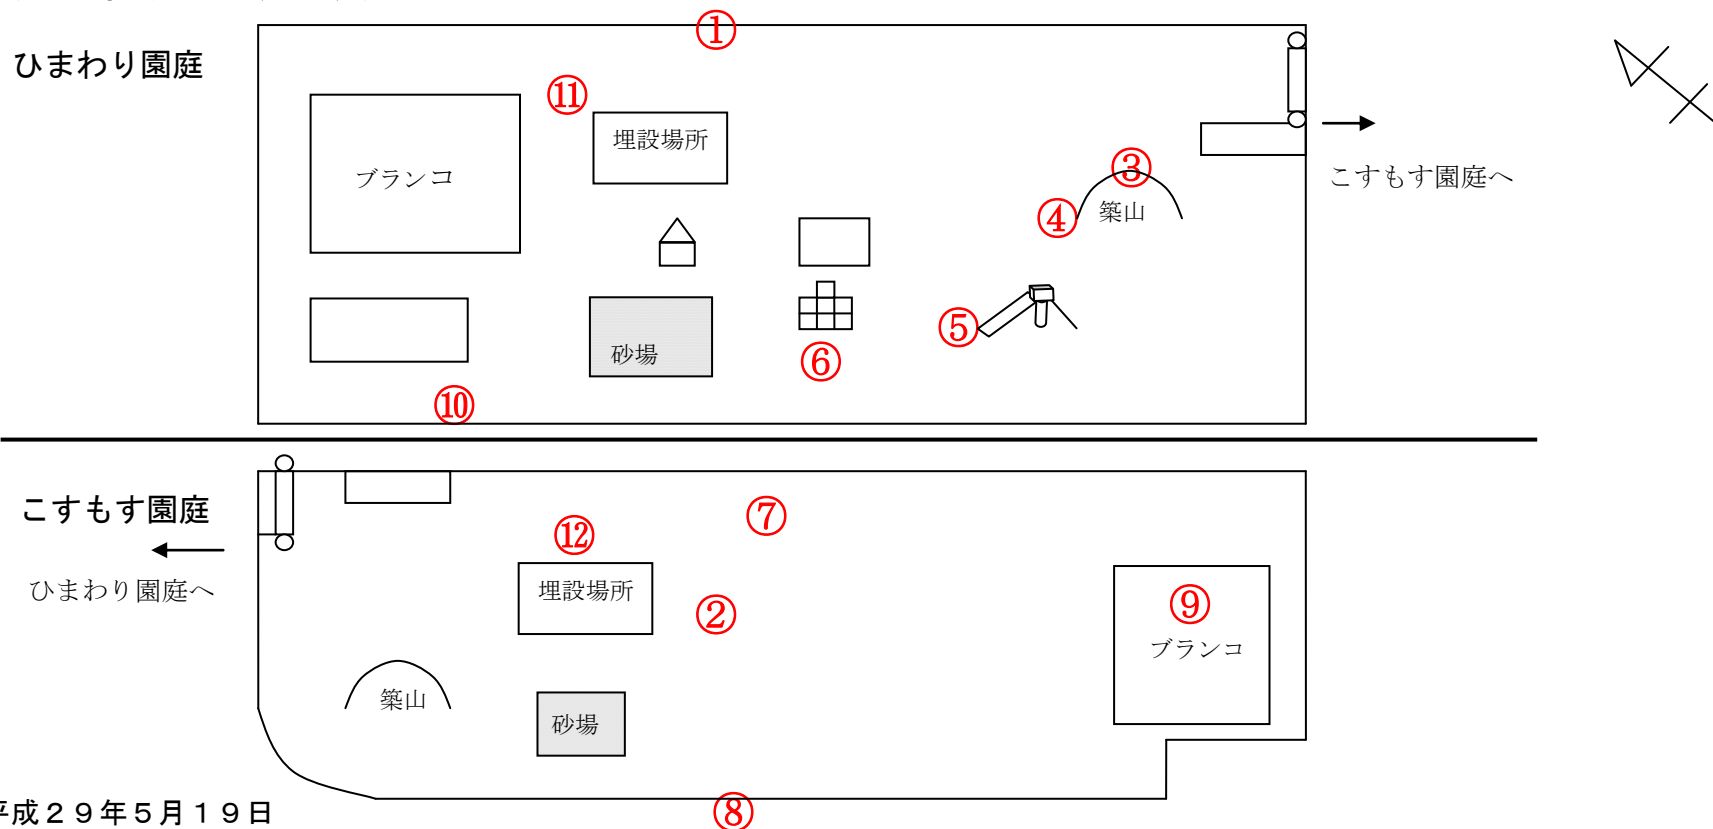

キッズルーム (ひまわり・こすもす)

測定日：平成29年5月19日

天候：晴

(単位：マイクロシーベルト/時)

測定箇所		100 cm	50 cm	5 cm	測定箇所		100 cm	50 cm	5 cm
①	指導室出入り口	0.064	0.063	0.052	⑦	指導室出入り口	0.060	0.064	0.055
②	園庭中央	0.054	0.056	0.059	⑧	植え込み	0.082	0.088	0.106
③	築山上	0.050	0.054	0.063	⑨	ぶらんこ	0.060	0.068	0.080
④	土管入口	0.061	0.070	0.078	⑩	排水溝	0.060	0.062	0.069
⑤	すべり台	0.049	0.061	0.059	⑪	芝埋設場所	0.063	0.065	0.068
⑥	ジャングルジム	0.053	0.053	0.053	⑫	芝埋設場所	0.062	0.066	0.064