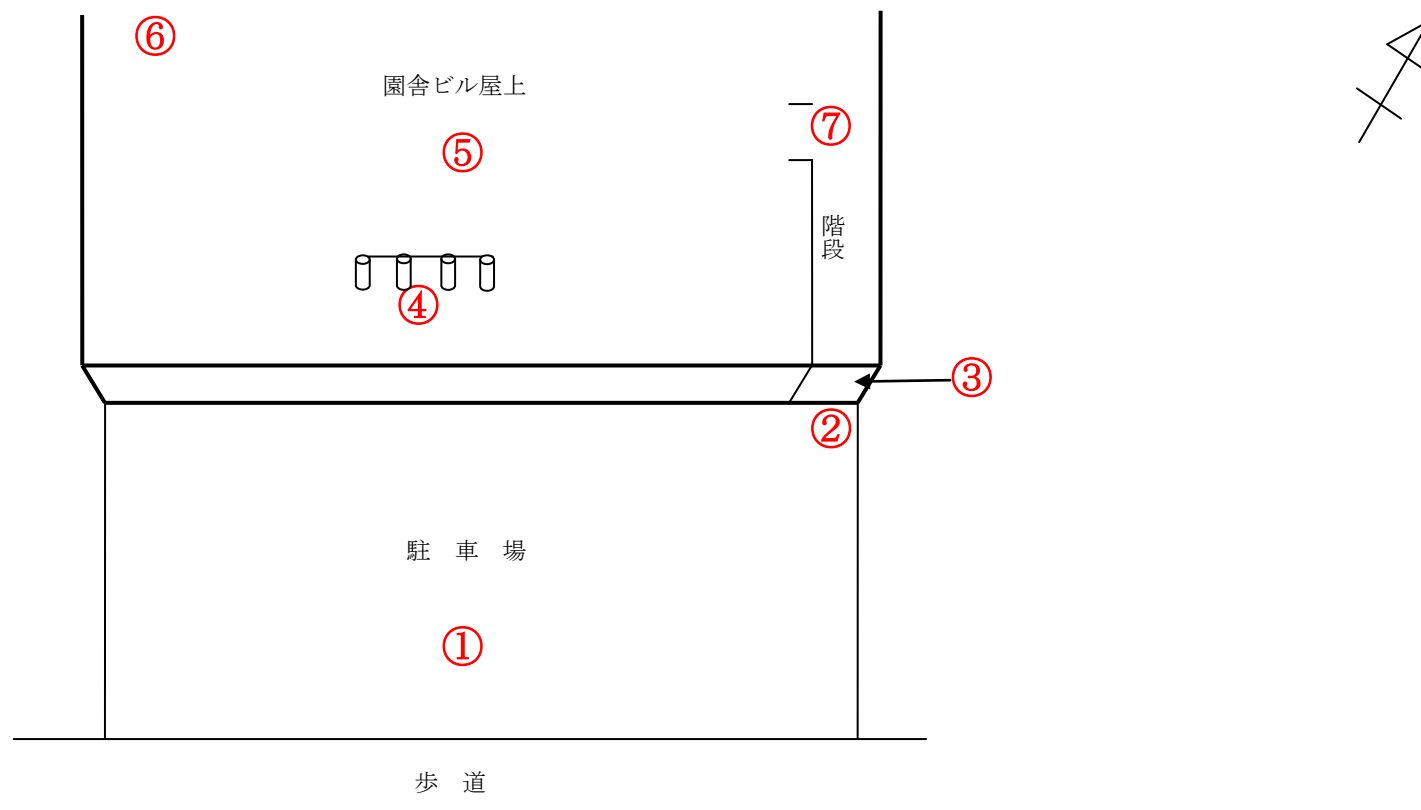

柏保育園

測定日：平成29年6月2日

天候：晴

(単位：マイクロシーベルト/時)

測定箇所		100 cm	50 cm	5 cm	測定箇所		100 cm	50 cm	5 cm
①	駐車場の中央	0.066	0.064	0.075	⑥	排水溝付近	0.046	0.052	0.059
②	階段の一番下	0.060	0.067	0.077	⑦	屋上の階段の一番上（踊り場）	0.069	0.070	0.073
③	階段途中（踊り場）	0.078	0.080	0.083					
④	向いマンション駐車場側	0.062	0.070	0.072					
⑤	屋上の中心	0.034	0.039	0.041					