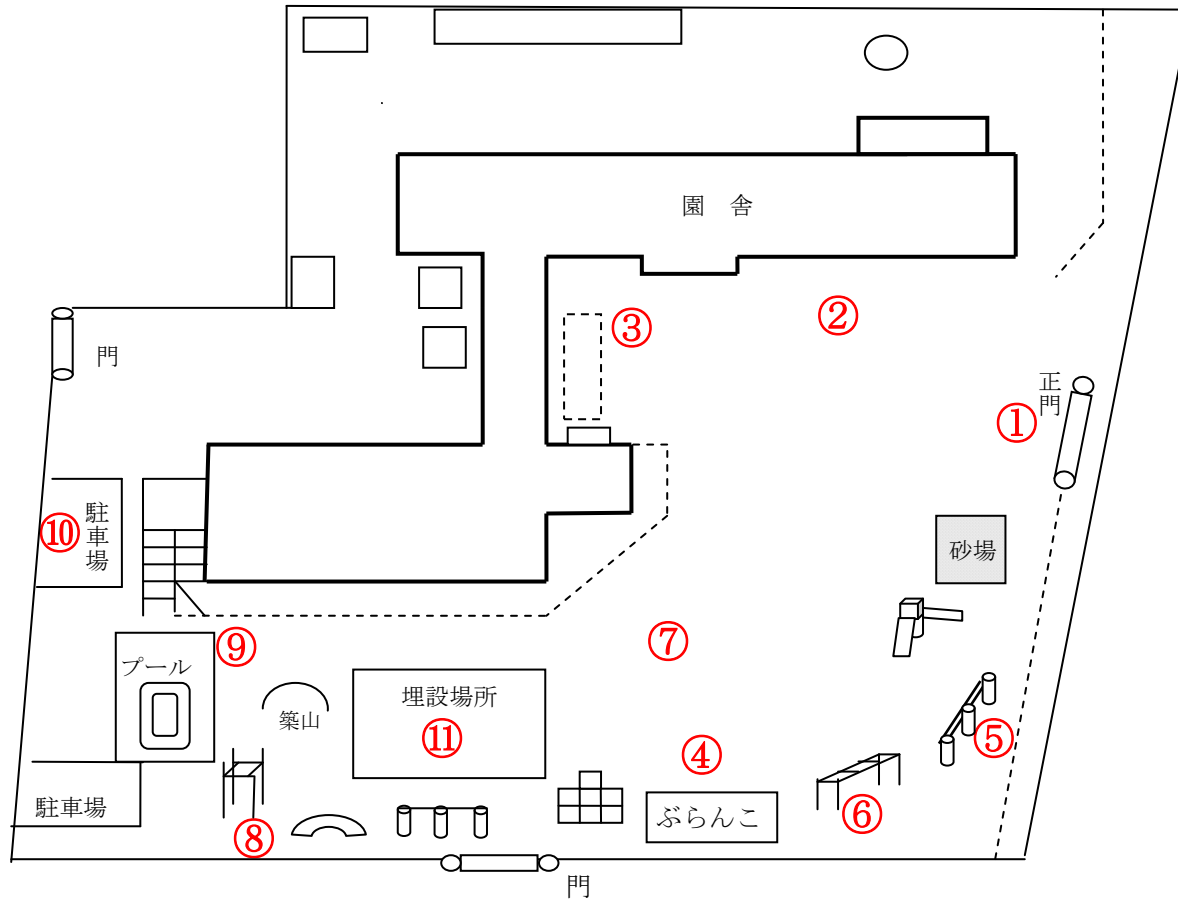

柏市立若葉保育園

測定日：平成29年5月16日

天候：晴

(単位：マイクロシーベルト/時)

測定箇所		100 cm	50 cm	5 cm	測定箇所		100 cm	50 cm	5 cm
①	正門前	0.078	0.073	0.067	⑦	園庭中央	0.052	0.052	0.052
②	2歳児保育室横	0.074	0.073	0.076	⑧	チェンジム	0.057	0.060	0.057
③	幼児 玄関横	0.061	0.069	0.072	⑨	プール横	0.050	0.043	0.045
④	ぶらんこ前	0.068	0.065	0.083	⑩	駐車場	0.085	0.089	0.092
⑤	鉄棒	0.054	0.062	0.066	⑪	横門と事務室の中間地点	0.054	0.051	0.049
⑥	うんてい	0.057	0.064	0.065					