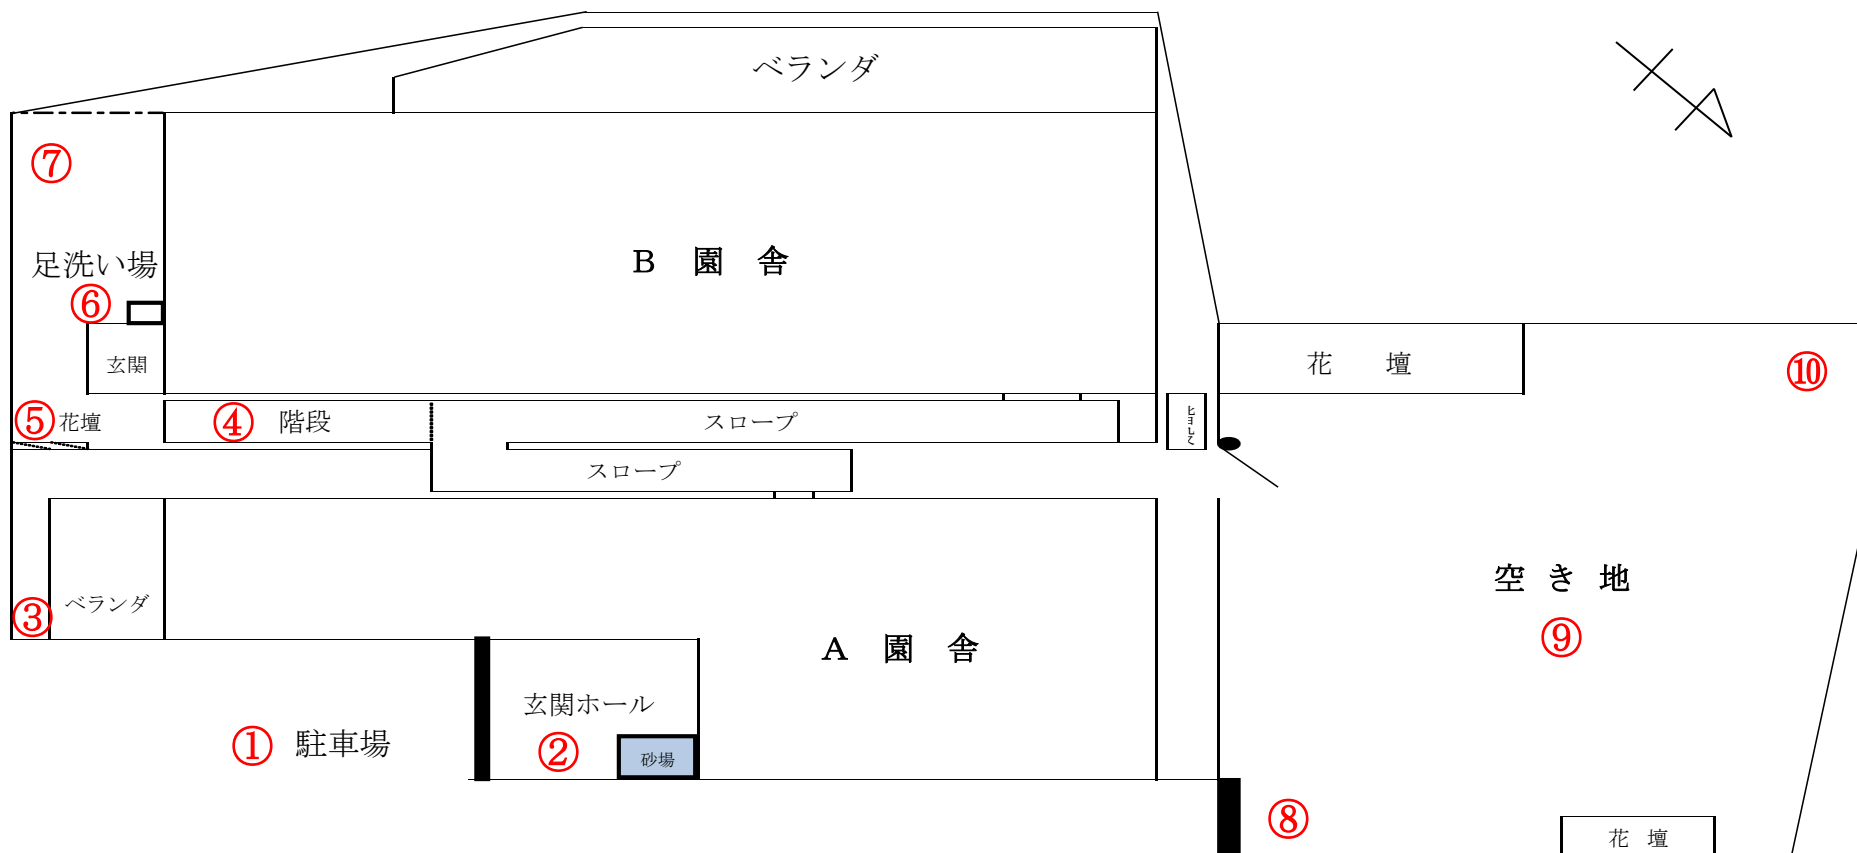

# キッズエンカレッジ

測定日：平成28年11月10日

天候：曇

(単位：マイクロシーベルト/時)

測定箇所		100 cm	50 cm	5 cm	測定箇所		100 cm	50 cm	5 cm
①	駐車場	0.076	0.083	0.115	⑥	足洗い場 (シャワー)	0.042	0.039	0.059
②	A園舎玄関ホール	0.065	0.059	0.071	⑦	B園舎玄関ホール	0.054	0.037	0.061
③	ベランダ前	0.067	0.074	0.065	⑧	空き地出入り口	0.056	0.043	0.048
④	階段下	0.068	0.057	0.070	⑨	空き地中央	0.039	0.041	0.038
⑤	花壇	0.061	0.057	0.066	⑩	空き地奥側	0.048	0.044	0.047