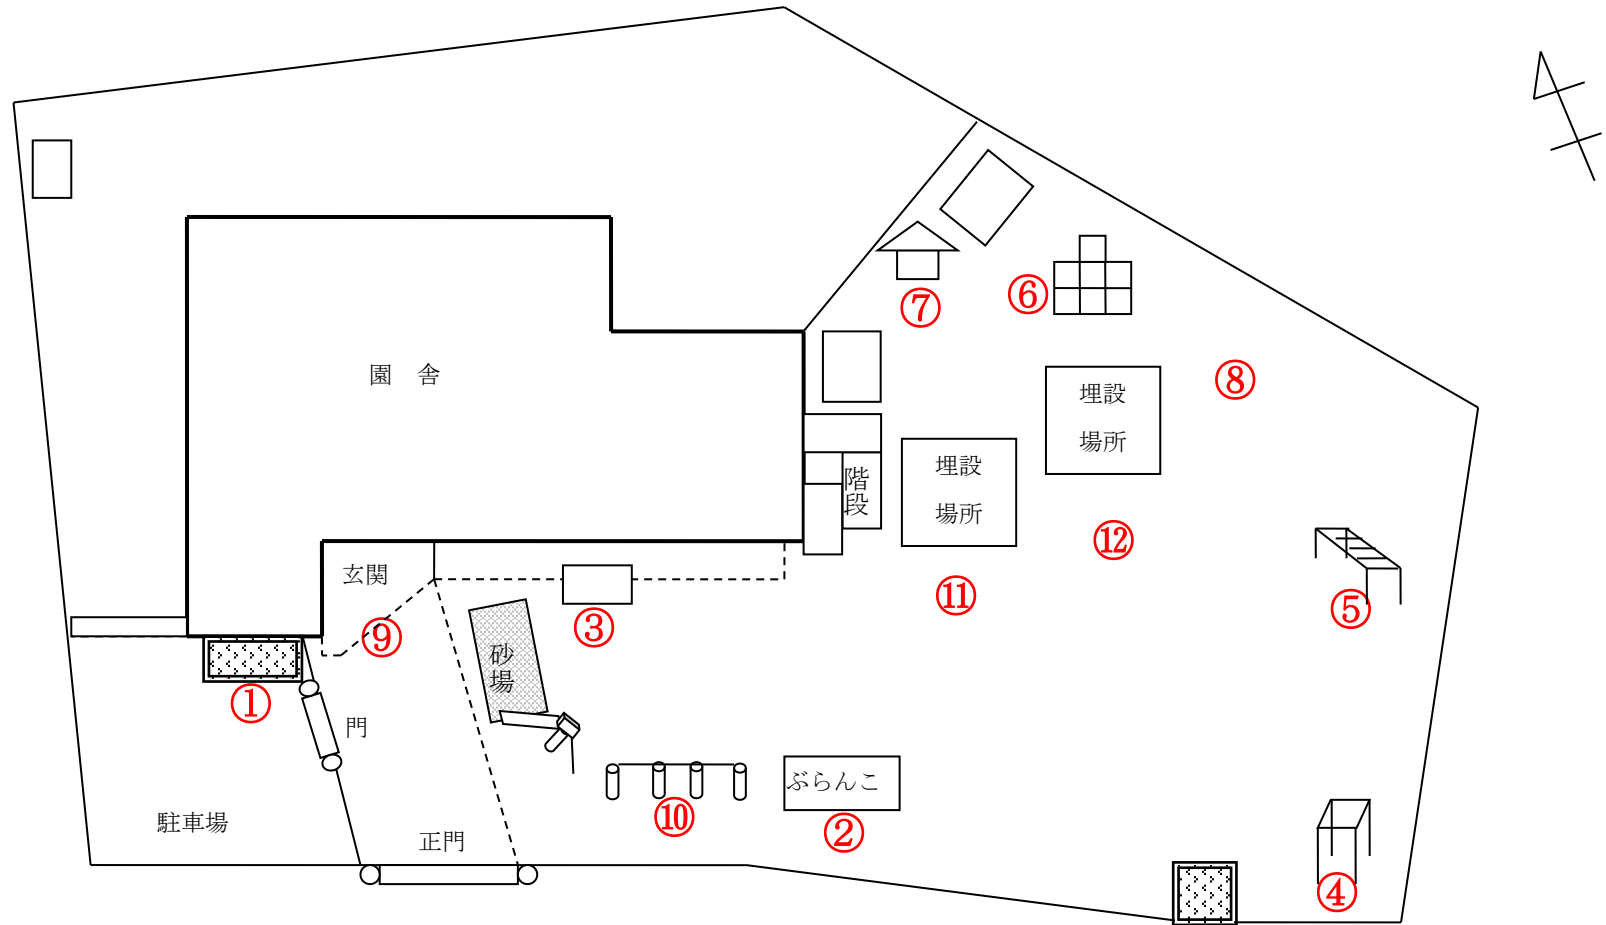

柏市立高柳保育園

測定日：平成28年11月8日

天候：曇

(単位：マイクロシーベルト/時)

測定箇所		100 cm	50 cm	5 cm	測定箇所		100 cm	50 cm	5 cm
①	駐車場	0.066	0.072	0.062	⑦	ログハウス	0.055	0.072	0.094
②	ぶらんこ	0.063	0.060	0.075	⑧	木の下	0.080	0.070	0.064
③	水道	0.071	0.072	0.063	⑨	玄関	0.062	0.065	0.070
④	登り棒	0.060	0.047	0.059	⑩	鉄棒	0.056	0.056	0.069
⑤	うんてい	0.061	0.069	0.047	⑪	表土等埋設場所	0.081	0.081	0.089
⑥	ジャングルジム	0.056	0.064	0.066	⑫	表土等埋設場所	0.044	0.056	0.051