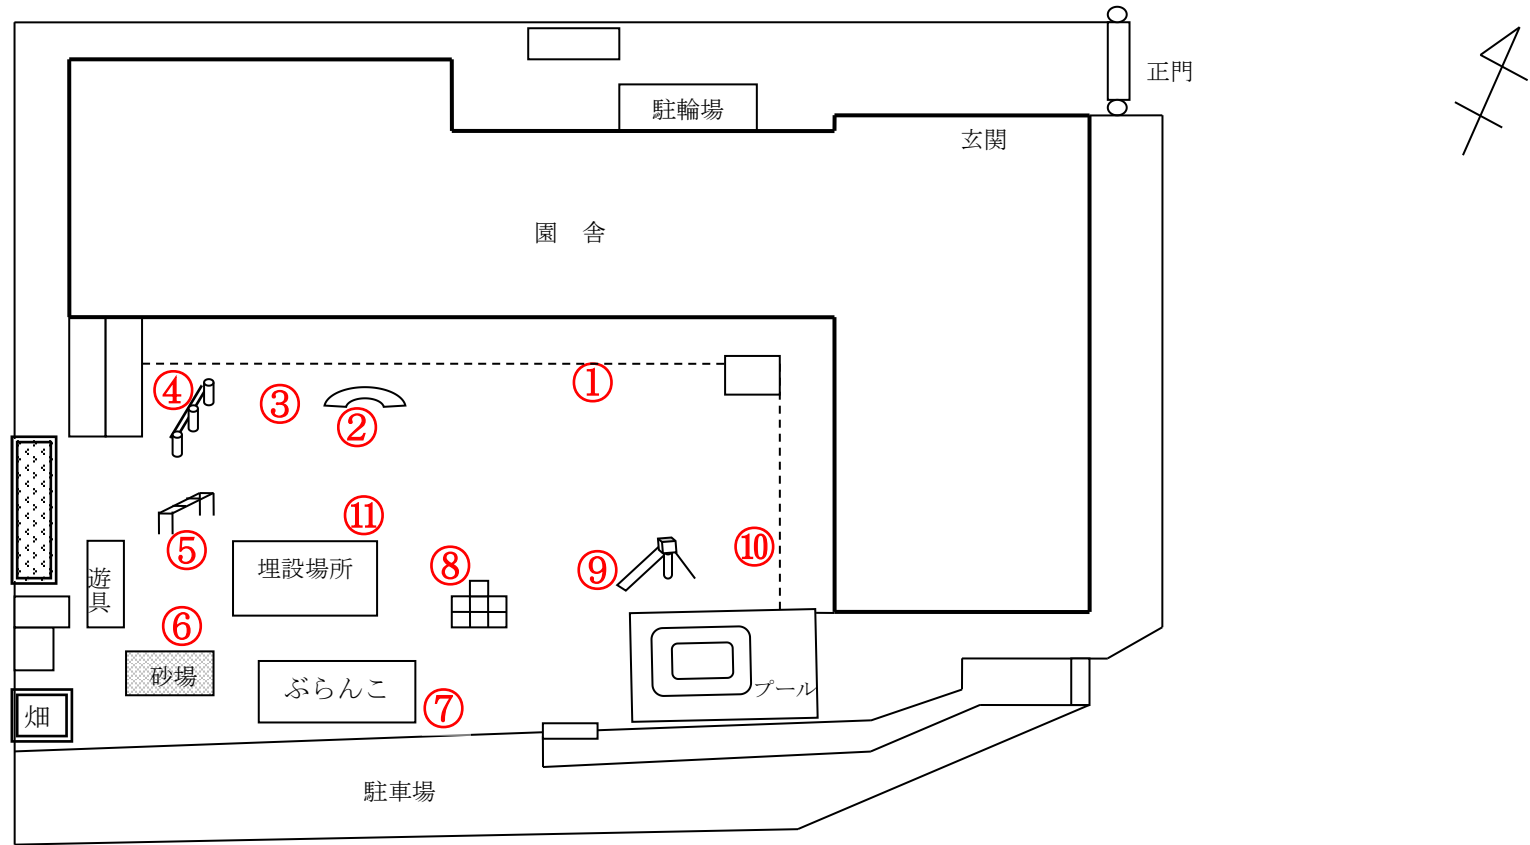

# 柏市立東町保育園

測定日：平成28年11月8日

天候：曇

(単位：マイクロシーベルト/時)

測定箇所		100 cm	50 cm	5 cm	測定箇所		100 cm	50 cm	5 cm
①	事務室前	0.084	0.086	0.089	⑦	ぶらんこ前	0.058	0.053	0.056
②	1歳児テラス前	0.076	0.072	0.075	⑧	ジャングルジム前	0.056	0.063	0.062
③	0歳児テラス前	0.065	0.064	0.068	⑨	すべり台下	0.051	0.052	0.046
④	鉄棒付近	0.058	0.056	0.054	⑩	2歳児テラス前	0.062	0.060	0.059
⑤	うんてい付近	0.068	0.067	0.077	⑪	ブランコ (園庭中央)	0.040	0.045	0.044
⑥	砂場前	0.053	0.056	0.061					