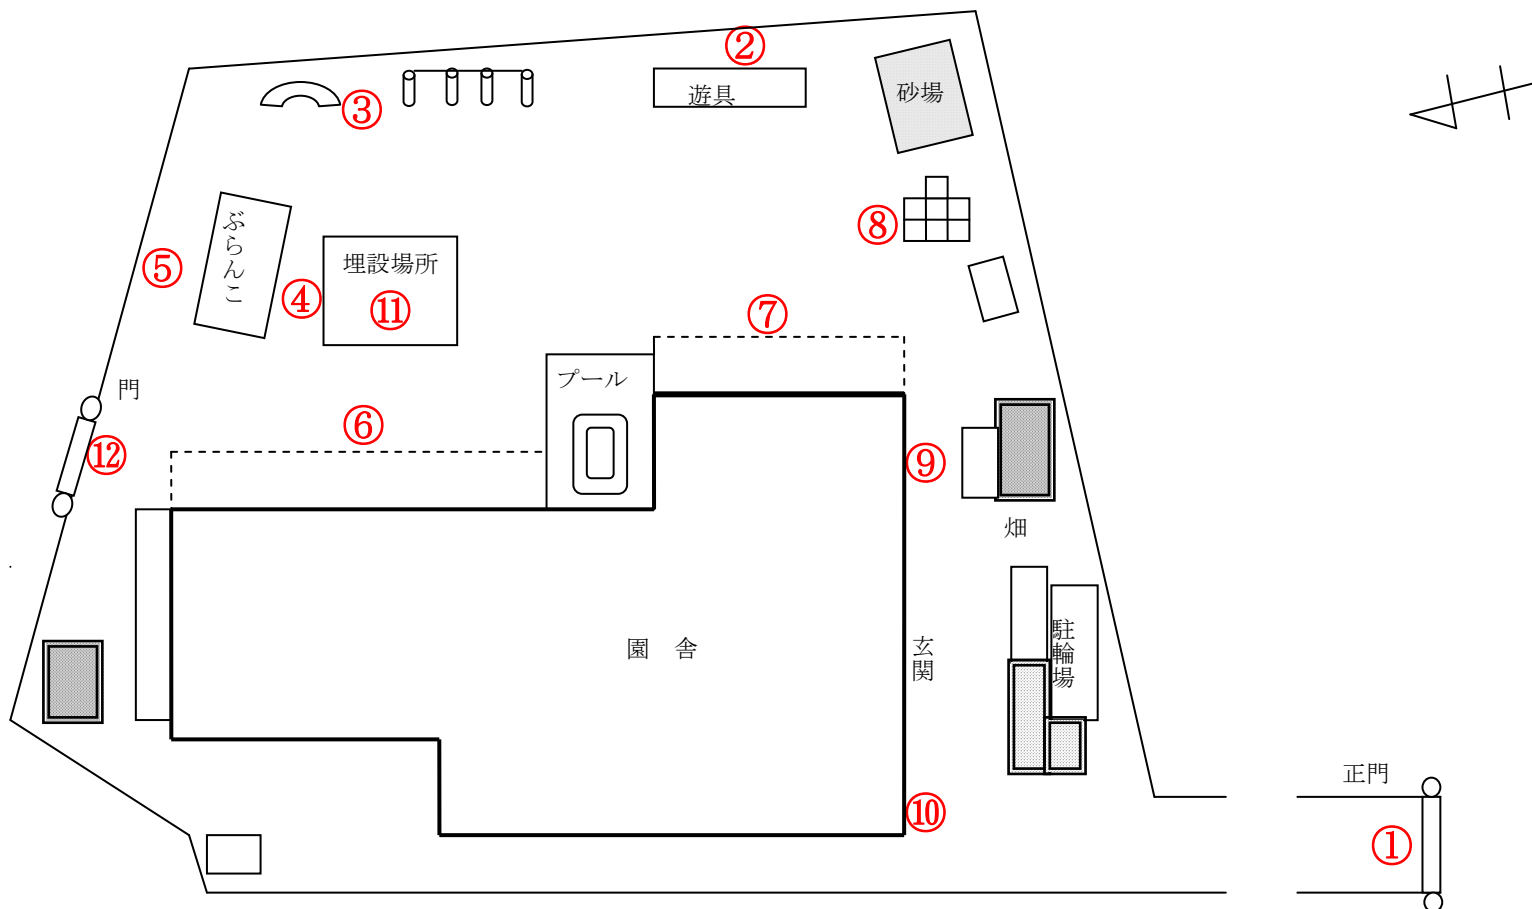

柏市立旭町保育園

測定日：平成28年11月8日

天候：曇

(単位：マイクロシーベルト/時)

測定箇所		100 cm	50 cm	5 cm	測定箇所		100 cm	50 cm	5 cm
①	正門	0.068	0.076	0.078	⑦	事務室前	0.062	0.068	0.072
②	登り棒	0.048	0.047	0.046	⑧	ジャングルジム	0.069	0.069	0.065
③	太鼓橋	0.059	0.063	0.069	⑨	事務室横	0.051	0.058	0.059
④	ぶらんこ前	0.047	0.056	0.063	⑩	玄関前	0.077	0.080	0.085
⑤	ぶらんこ後	0.046	0.050	0.056	⑪	表土埋設場所	0.047	0.056	0.063
⑥	2歳児保育室前	0.059	0.061	0.066	⑫	裏門脇	0.053	0.062	0.069