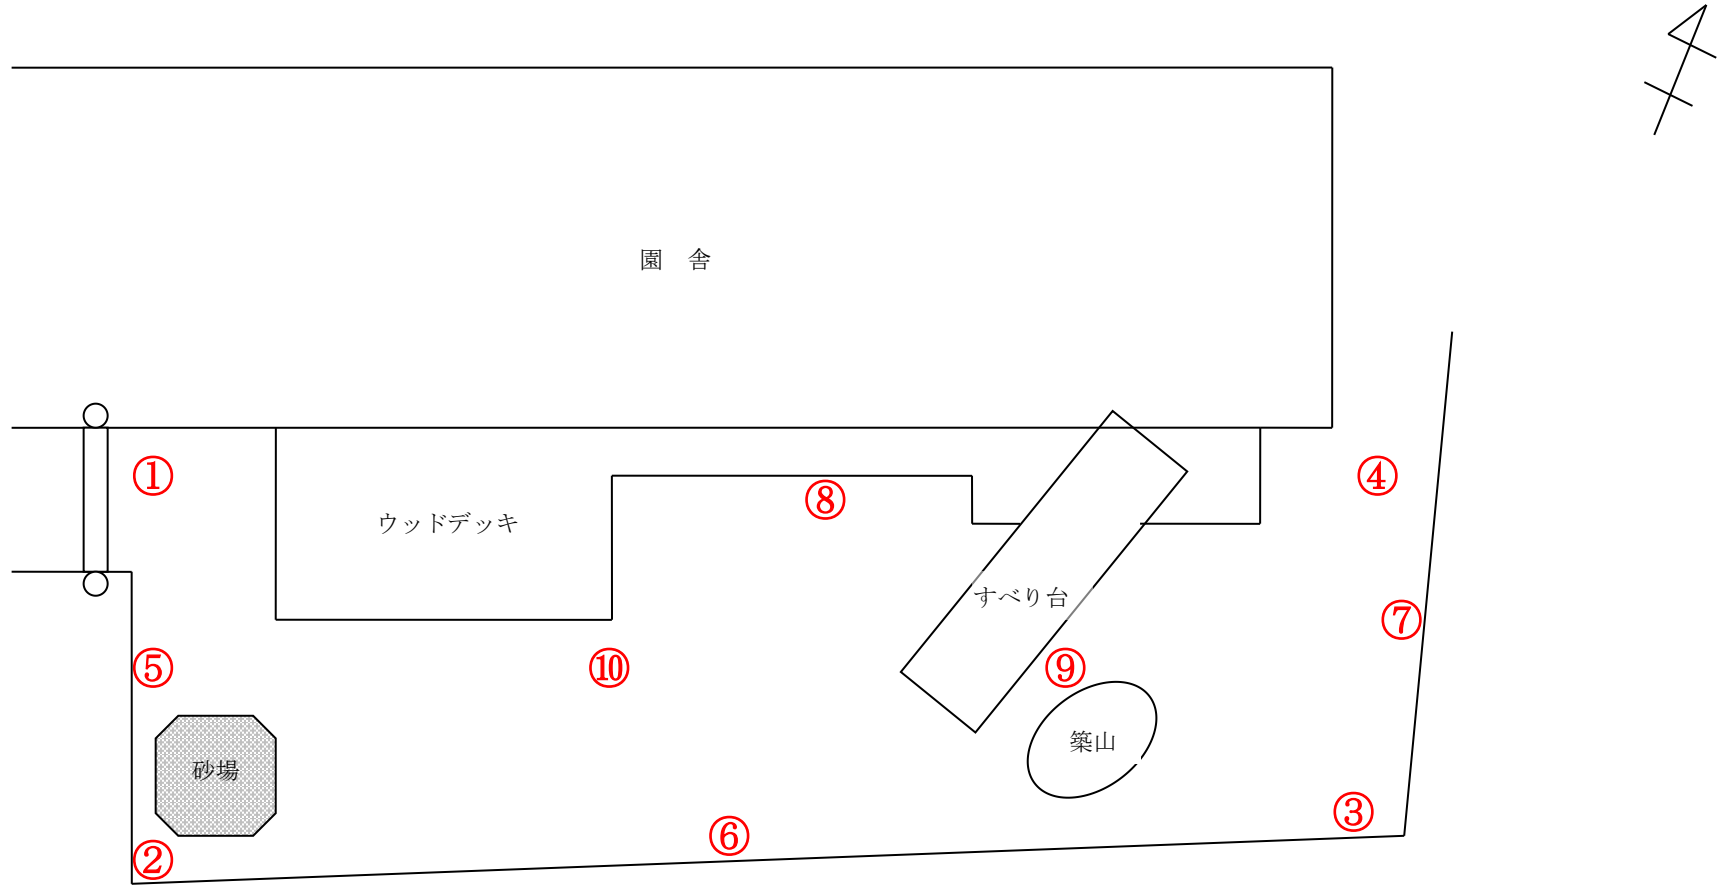

柏しこだの森保育園

測定日：平成28年11月17日

天候：曇

(単位：マイクロシーベルト/時)

測定箇所		100 cm	50 cm	5 cm	測定箇所		100 cm	50 cm	5 cm
①	園庭入り口	0.075	0.063	0.066	⑥	園庭駐車場真ん中	0.069	0.071	0.077
②	園庭駐車場側隅	0.047	0.061	0.060	⑦	田植えゾーン水道前	0.068	0.065	0.063
③	園庭角・田植えゾーン	0.089	0.054	0.067	⑧	1歳児保育室前	0.063	0.054	0.056
④	園庭角・ビオトープ入り口	0.061	0.073	0.086	⑨	滑り台裏	0.065	0.078	0.062
⑤	畑側・水道前	0.055	0.055	0.050	⑩	ウッドデッキ水道前	0.060	0.071	0.067