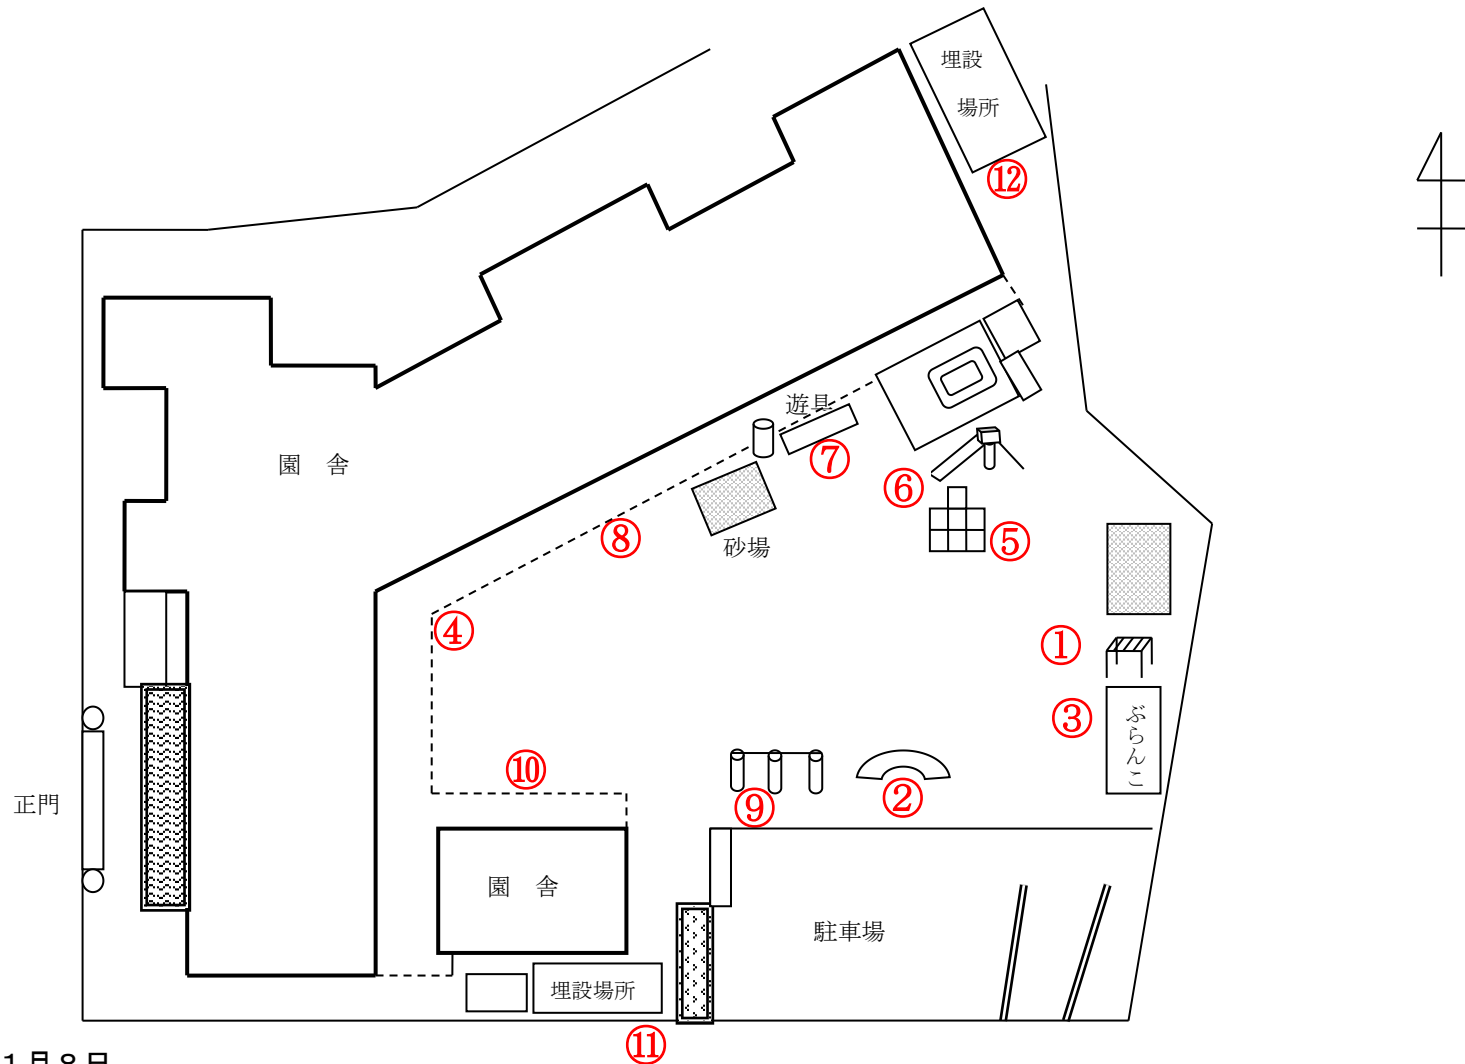

# 柏市立名戸ヶ谷保育園

測定日：平成28年11月8日

天候：曇

(単位：マイクロシーベルト/時)

測定箇所		100 cm	50 cm	5 cm	測定箇所		100 cm	50 cm	5 cm
①	うんてい	0.054	0.051	0.043	⑦	チェーンジム	0.057	0.062	0.069
②	太鼓橋	0.083	0.089	0.087	⑧	3歳児保育室前	0.067	0.076	0.063
③	ぶらんこ	0.096	0.112	0.110	⑨	鉄棒	0.062	0.061	0.053
④	幼児組出入口	0.069	0.062	0.069	⑩	0歳児保育室前	0.054	0.061	0.058
⑤	ジャングルジム	0.060	0.061	0.060	⑪	0歳児横土壌埋設場所	0.072	0.090	0.080
⑥	すべり台	0.061	0.057	0.063	⑫	プレイルーム横土壌埋設場所	0.071	0.066	0.087