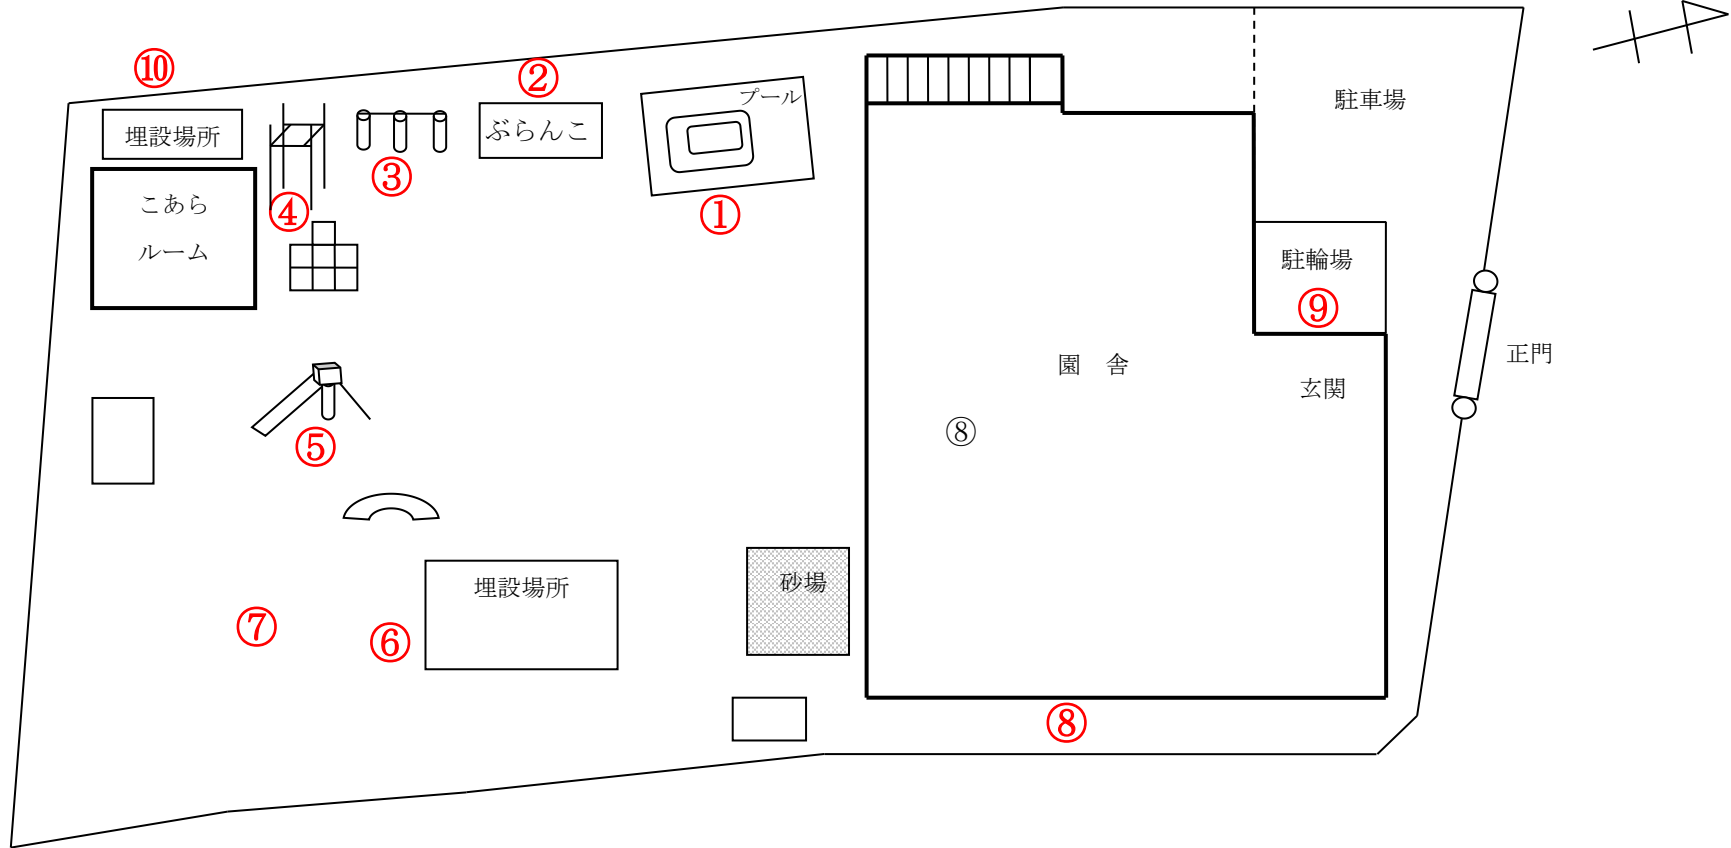

# 柏市立酒井根保育園

測定日：平成28年11月7日

天候：曇

(単位：マイクロシーベルト/時)

測定箇所		100 cm	50 cm	5 cm	測定箇所		100 cm	50 cm	5 cm
①	プール前	0.061	0.072	0.076	⑥	表土等埋設場所	0.056	0.058	0.070
②	ぶらんこ	0.062	0.046	0.056	⑦	赤ちゃんランド	0.056	0.065	0.055
③	鉄棒前	0.081	0.071	0.115	⑧	0歳児前	0.066	0.065	0.083
④	登り棒	0.076	0.069	0.069	⑨	玄関前	0.085	0.083	0.090
⑤	すべり台	0.053	0.053	0.044	⑩	こあらルーム裏	0.089	0.078	0.090