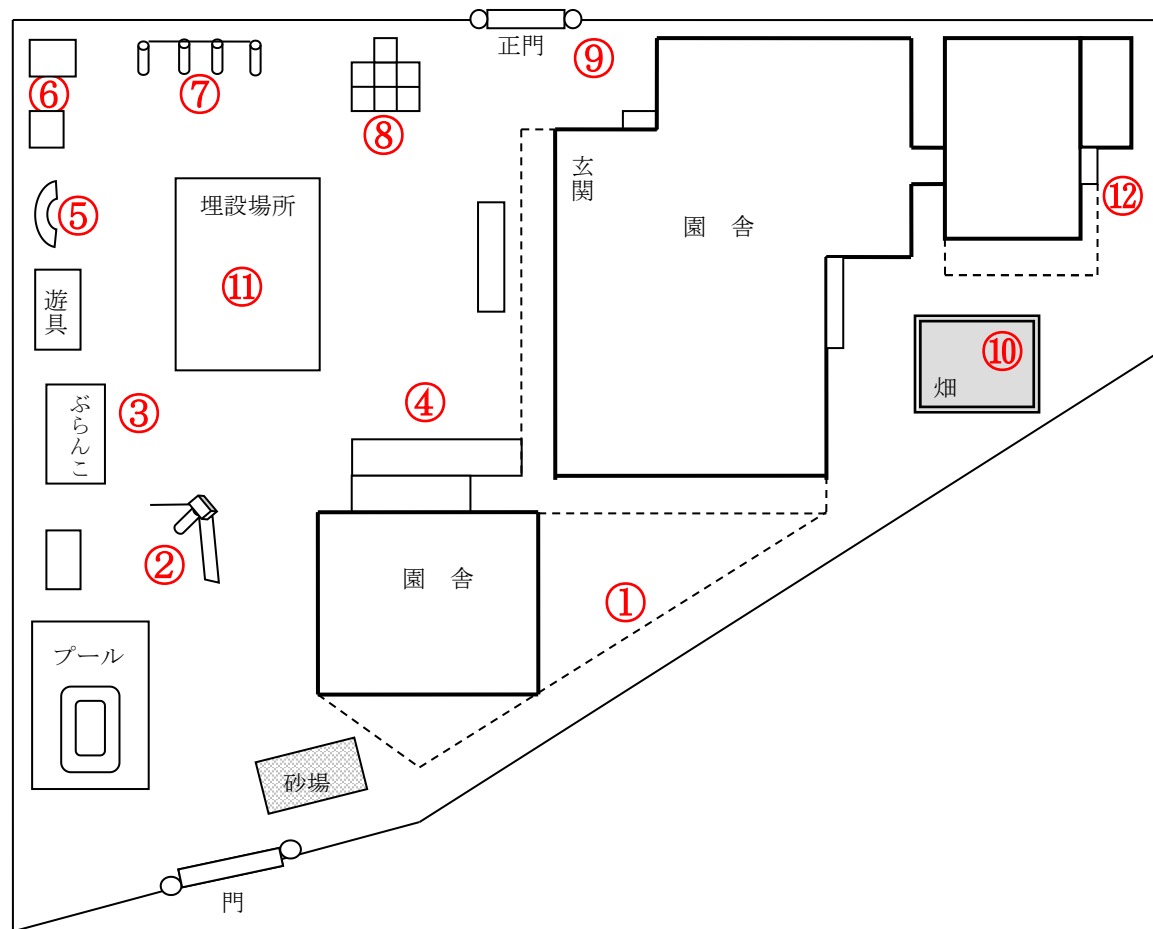

柏市立富士見保育園

測定日：平成28年11月25日

天候：晴

(単位：マイクロシーベルト/時)

測定箇所		100 cm	50 cm	5 cm	測定箇所		100 cm	50 cm	5 cm
①	赤いテラス	0.053	0.054	0.057	⑦	鉄棒	0.051	0.052	0.054
②	すべり台	0.060	0.057	0.059	⑧	ジャングルジム	0.053	0.062	0.063
③	ぶらんこ	0.056	0.053	0.051	⑨	正門	0.055	0.060	0.062
④	非常階段	0.047	0.046	0.045	⑩	畑	0.067	0.064	0.066
⑤	太鼓橋	0.060	0.081	0.077	⑪	汚染土埋設場所	0.046	0.052	0.056
⑥	倉庫	0.072	0.074	0.070	⑫	プレイルーム裏	0.075	0.077	0.075