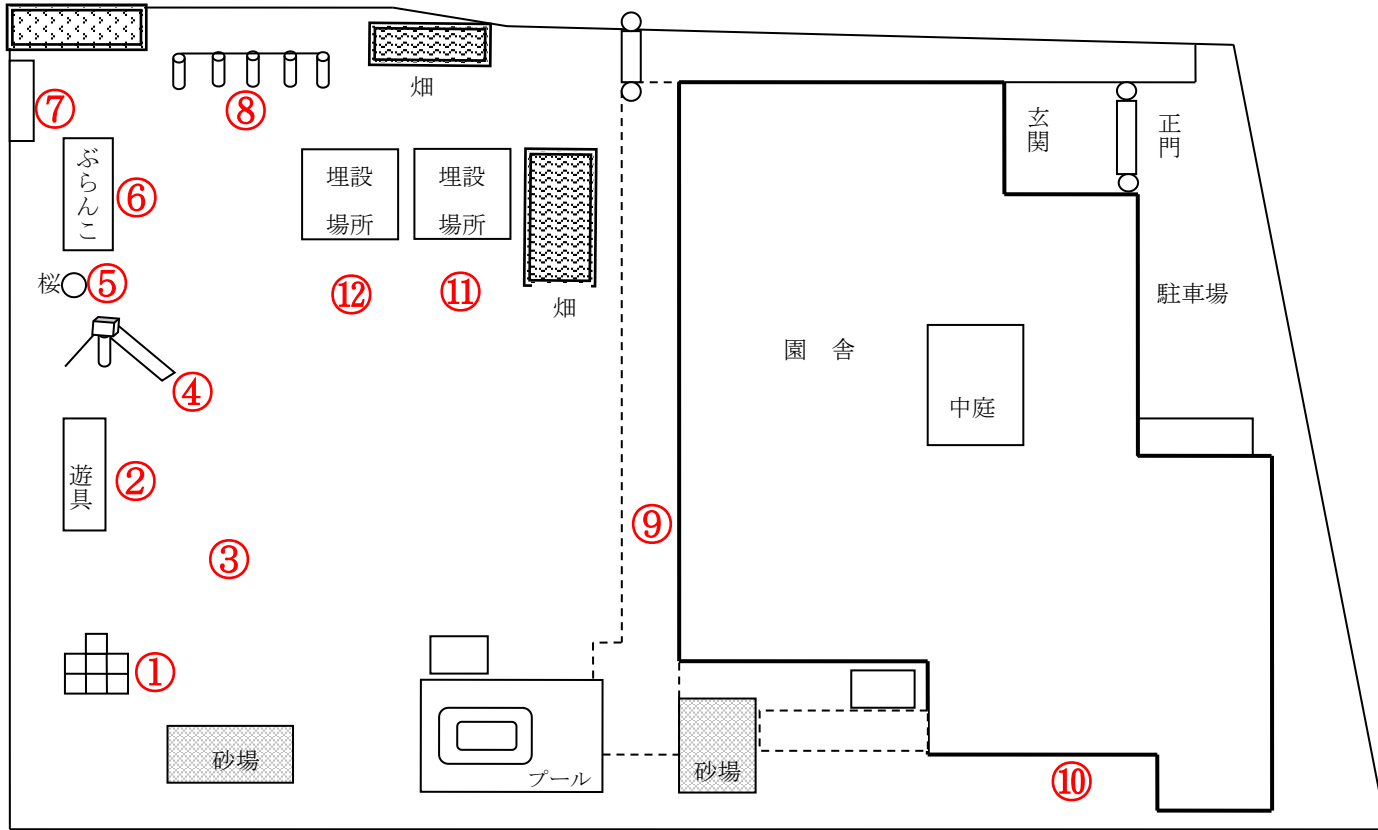

# 柏市立豊町保育園

測定日：平成28年11月7日

天候：晴

(単位：マイクロシーベルト/時)

測定箇所		100 cm	50 cm	5 cm	測定箇所		100 cm	50 cm	5 cm
①	ジャングルジム	0.055	0.061	0.061	⑦	裏門	0.066	0.065	0.059
②	チェーンジム	0.076	0.065	0.056	⑧	鉄棒	0.079	0.069	0.055
③	太鼓橋	0.056	0.078	0.056	⑨	1, 2歳児テラス	0.075	0.073	0.072
④	すべり台	0.092	0.081	0.104	⑩	0歳児テラス	0.079	0.069	0.075
⑤	桜の下	0.086	0.097	0.093	⑪	事務室前の畑前	0.050	0.057	0.054
⑥	ぶらんこ	0.082	0.094	0.084	⑫	鉄塔の前	0.059	0.067	0.066