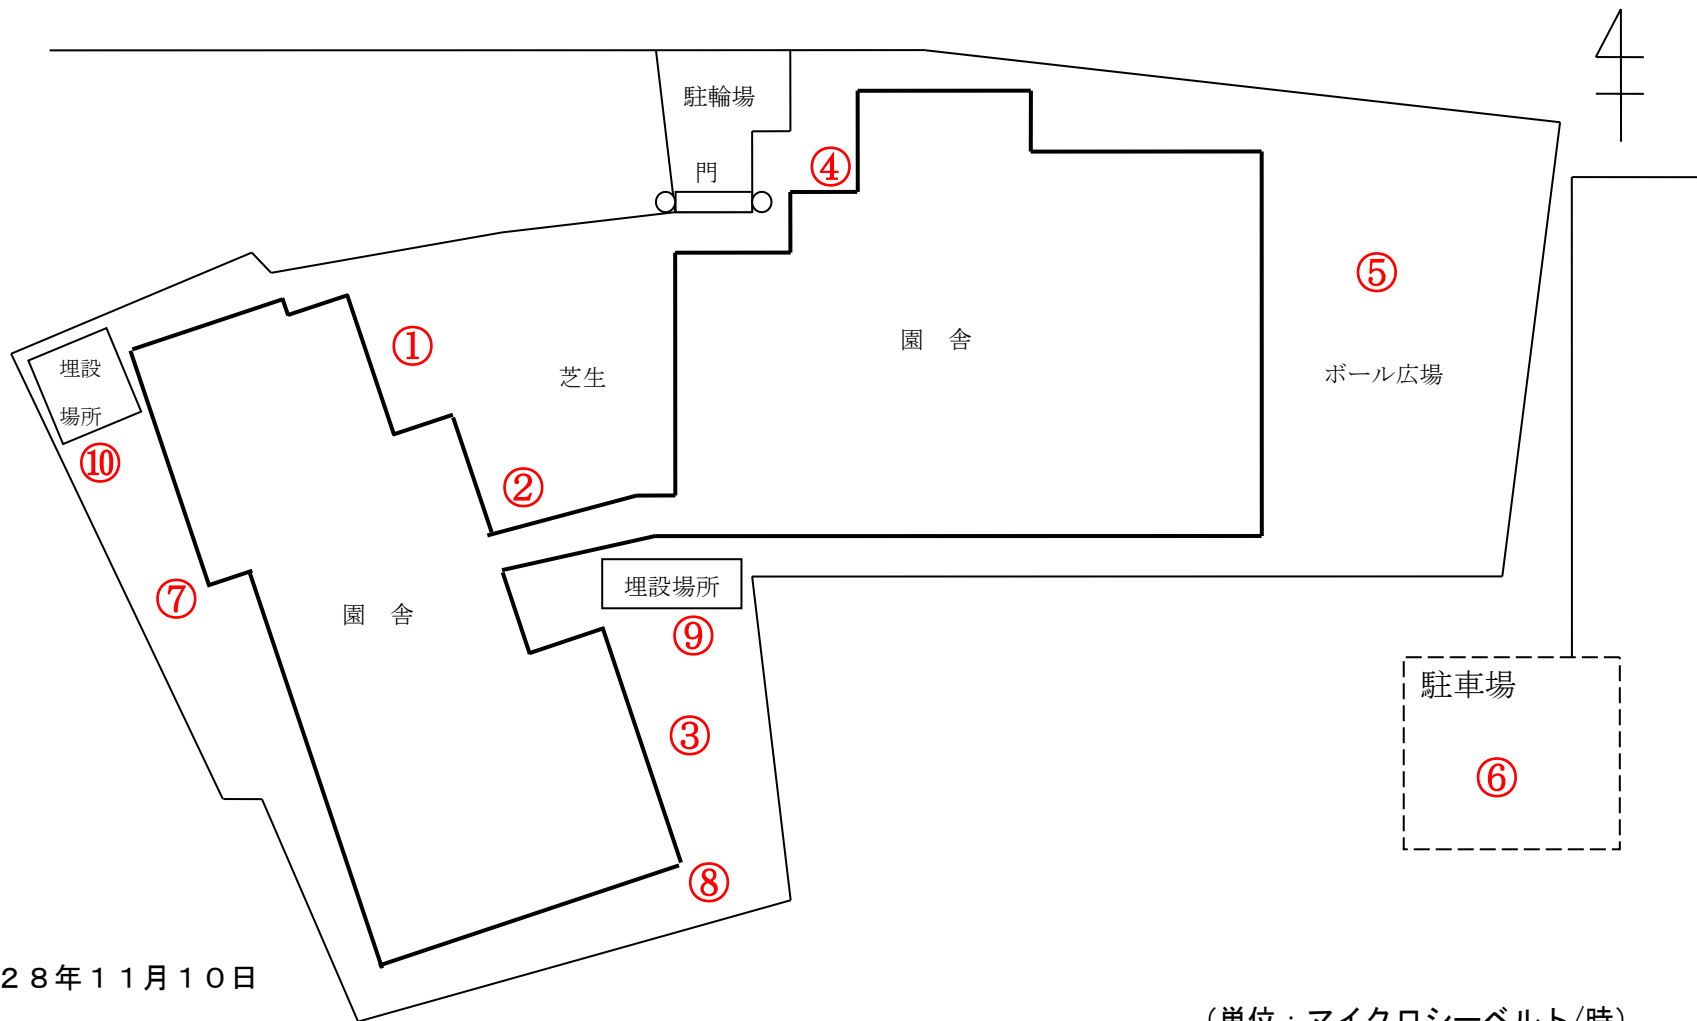

とばり保育園

測定日：平成28年11月10日

天候：曇

(単位：マイクロシーベルト/時)

測定箇所		100 cm	50 cm	5 cm	測定箇所		100 cm	50 cm	5 cm
①	3歳児出入り口横	0.055	0.054	0.055	⑥	駐車場	0.066	0.067	0.068
②	砂場	0.038	0.039	0.046	⑦	5歳児保育室裏	0.054	0.070	0.059
③	中庭	0.058	0.050	0.047	⑧	1歳児保育室裏	0.064	0.064	0.073
④	玄関	0.064	0.061	0.060	⑨	汚染土埋設箇所	0.068	0.067	0.050
⑤	ボール広場	0.064	0.089	0.096	⑩	汚染土埋設箇所	0.066	0.067	0.050