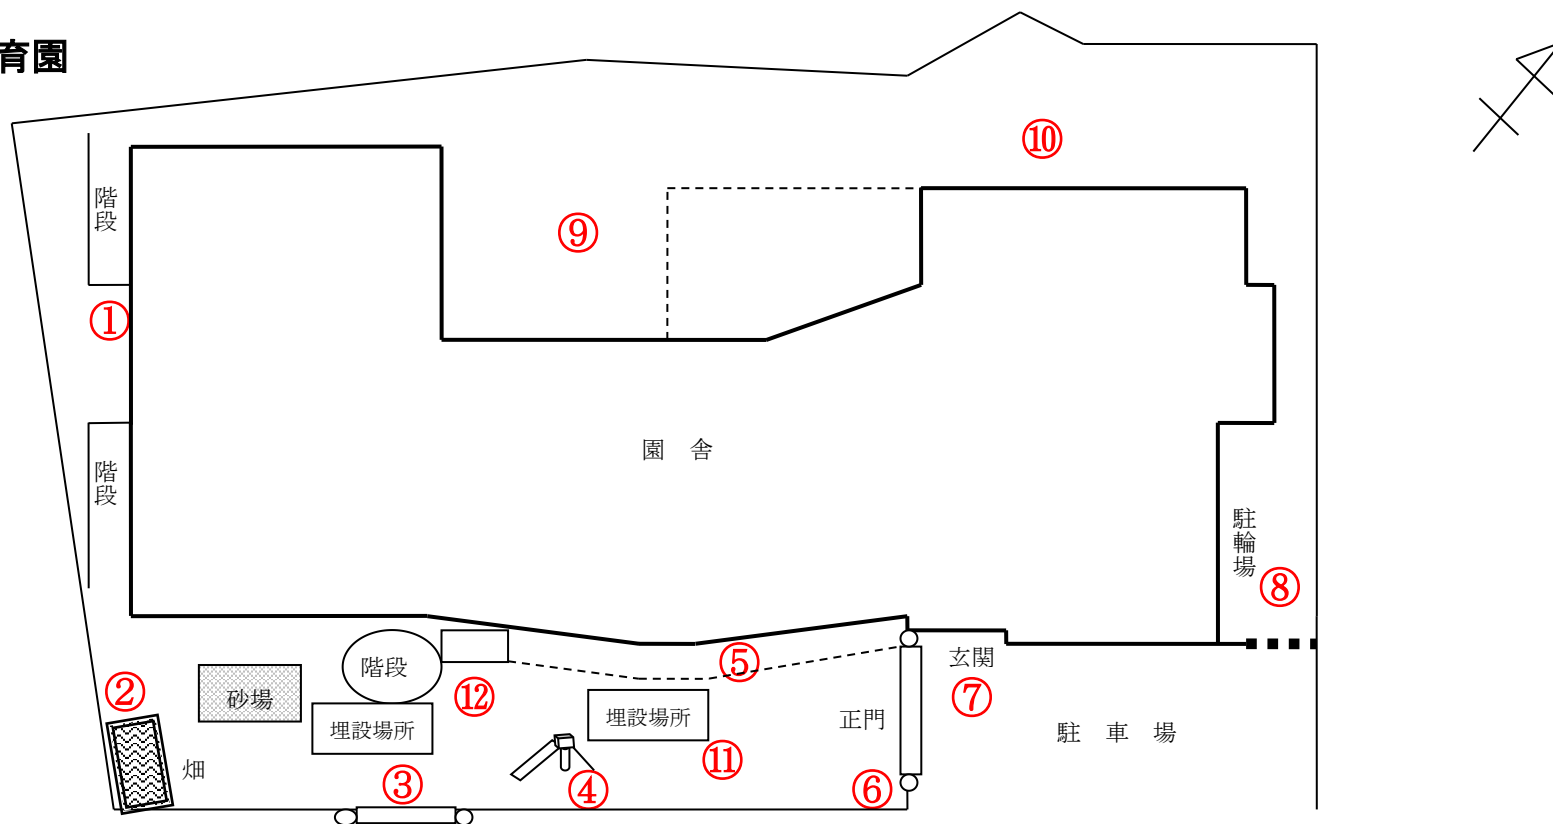

柏市立豊四季乳児保育園

測定日：平成28年11月16日

天候：晴

(単位：マイクロシーベルト/時)

測定箇所		100 cm	50 cm	5 cm	測定箇所		100 cm	50 cm	5 cm
①	りす1組入口	0.071	0.061	0.064	⑦	玄関前	0.072	0.073	0.074
②	畑横	0.081	0.070	0.076	⑧	駐輪場	0.078	0.067	0.074
③	中門	0.048	0.052	0.058	⑨	みどりの広場	0.067	0.085	0.061
④	すべり台下	0.065	0.068	0.061	⑩	給食室前	0.087	0.081	0.088
⑤	ひよこ1組テラス	0.059	0.056	0.062	⑪	園庭中央	0.052	0.059	0.062
⑥	園庭隅(室外機前)	0.083	0.098	0.081	⑫	非常すべり台前	0.059	0.052	0.060